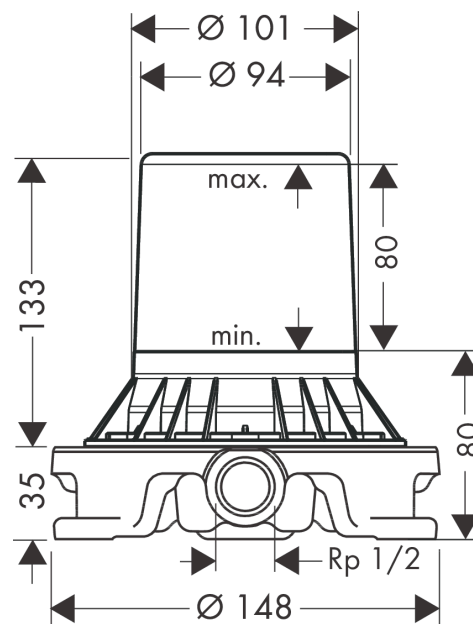

внутренний блок

\u041F\u043E\u0432\u0435\u0440\u043D\u044B\u0439 \u0431\u043B\u043E\u043A \u0430\u0440\u0442\u0438\u043A\u044E\u043B\u044C\u043D\u044B\u0439
номер: **10452180**

Артикульный

Характеристики

- для монтажа на черновой пол
- подходит для однорычажный смеситель для ванны, однорычажный смеситель для ванны и излив для ванны напольный
- минимальная монтажная глубина: 53 мм
- максимальная монтажная глубина: 133 мм

Продукт

Чертеж