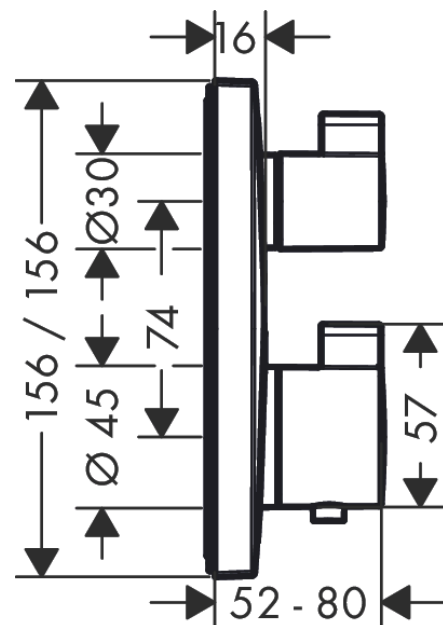

Ecostat Square

Термостат, скрытого монтажа, для 2 потребителей

∕041F∕043E∕0432∕0435∕0440∕0445∕043D∕043E∕0441∕0442∕044C:

Хромированный Артикульный номер: **15714000**

Описание

Характеристики

- 2 функции
- картридж термостата, запорный вентиль
- максимальный объем расхода воды при 3 барах: 29 л/мин
- объем расхода воды верхнее выходное отверстие: 28 л/мин
- объем расхода воды нижнее выходное отверстие: 25 л/мин
- мин. напор воды: 1 бар
- макс. напор воды: 10 бар
- Предохранительная остановка при 40 °C
- регулируемое ограничение температуры
- тип соединения: основной комплект

Технология

Награды за дизайн

Продукт

Чертеж

График расхода воды

Ecostat Square

Термостат, скрытого монтажа, для 2 потребителей

\\u041F\\u043E\\u0432\\u0435\\u0440\\u0445\\u043D\\u043E\\u0441\\u0442\\u0442\\u0443\\u043C:

Хромированный Артикулный номер: **15714000**

Покомпонентное изображение

Год выпуска: >10/17

Ecostat Square

Термостат, скрытого монтажа, для 2 потребителей

\\041F\043E\0432\0435\0440\0445\043D\043E\0441\0442\044C: