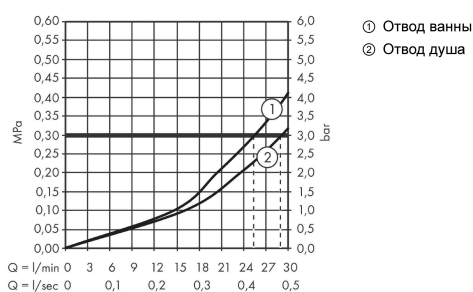

Ecostat Square

Термостат, скрытого монтажа, для 2 потребителей

∕041F∕043E∕0432∕0435∕0440∕0445∕043D∕043E∕0441∕0442∕044C:

Хромированный Артикульный номер: **15714000**

Описание

Характеристики

- 2 функции
- картридж термостата, запорный вентиль
- максимальный объем расхода воды при 3 барах: 29 л/мин
- объем расхода воды верхнее выходное отверстие: 28 л/мин
- объем расхода воды нижнее выходное отверстие: 25 л/мин
- мин. напор воды: 1 бар
- макс. напор воды: 10 бар
- Предохранительная остановка при 40 °C
- регулируемое ограничение температуры
- тип соединения: основной комплект

Технология

Награды за дизайн

Продукт

Чертеж

График расхода воды

Ecostat Square

Термостат, скрытого монтажа, для 2 потребителей

\\u041F\\u043E\\u0432\\u0435\\u0440\\u0445\\u043D\\u043E\\u0441\\u0442\\u0442\\u0443\\u043C: