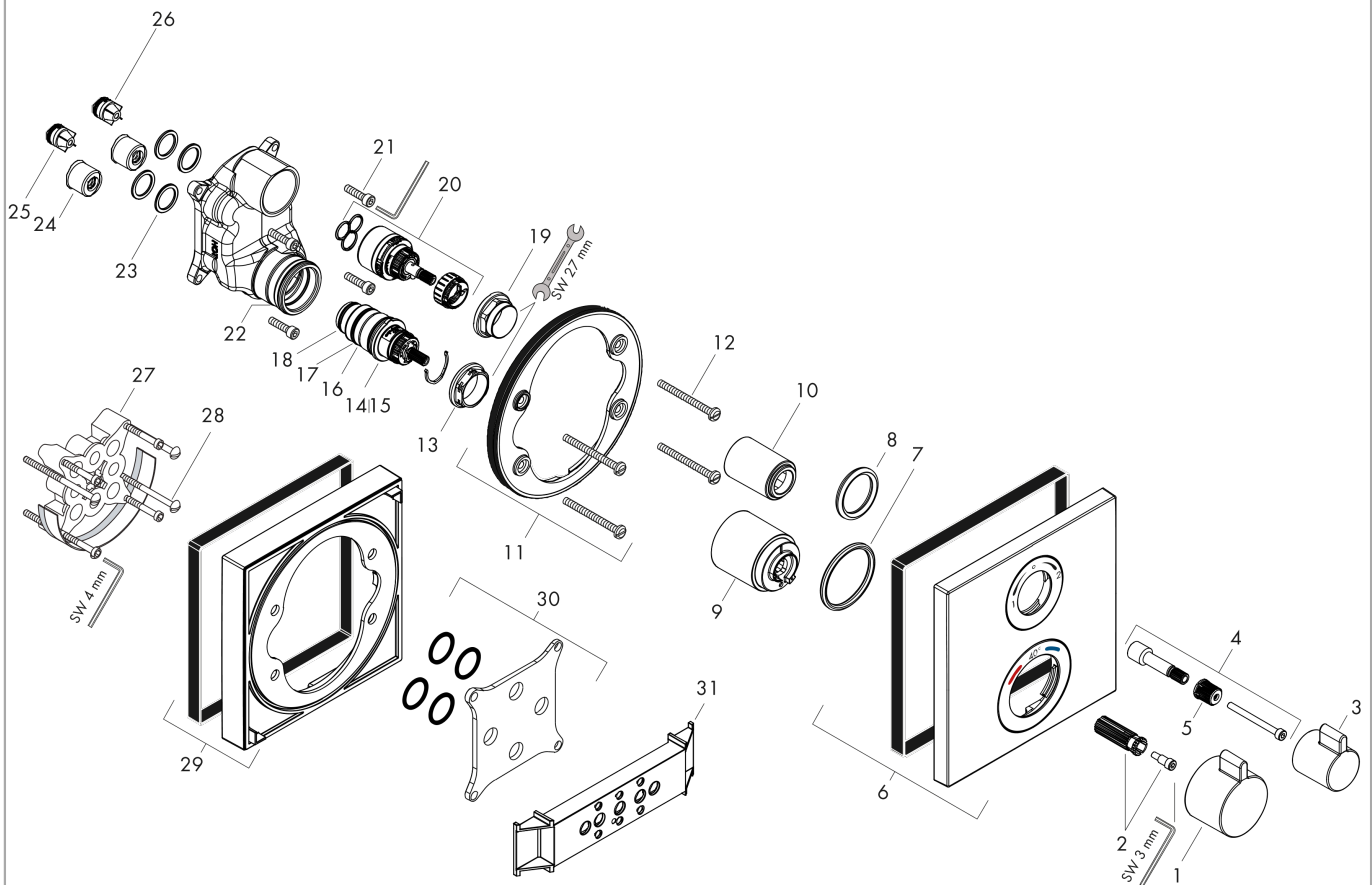

Ecostat Square

Термостат, скрытого монтажа, для 2 потребителей

\\u041F\\u043E\\u0432\\u0435\\u0440\\u0445\\u043D\\u043E\\u0441\\u0442\\u0442\\u0443\\u043C:

Хромированный Артикулный номер: **15714000**

Покомпонентное изображение

Год выпуска: >10/17

Ecostat Square

Термостат, скрытого монтажа, для 2 потребителей

\\041F\043E\0432\0435\0440\0445\043D\043E\0441\0442\044C:

Хромированный Артикулный номер: **15714000**

Перечень запасных частей

Год выпуска: >10/17

Позиция	Описание	Артикулный номер	PC	PU
1	handle for thermostat	92215000	-	1
2	handle fixing set	95843000	-	1
3	handle	92281000	-	1
4	adapter for handle	95252000	-	1
5	handle fixing set	98932000	-	1
6	escutcheon 155 / 155 mm	93241000	-	1
7	O-ring 44x4	98471000	-	1
8	O-ring 30x5	98153000	-	1
9	sleeve	92216000	-	1
10	sleeve	95253000	-	1
11	holder for escutcheon	98793000	-	1
12	set of fixing screws	96454000	-	1
13	nut	98913000	-	1
14	thermostat cartridge	98282000	-	1
15	cartridge for exchanged connections	92373000	-	1
16	O-ring 25x2,5	92146000	-	1
17	O-ring 25x1,5	98146000	-	1
18	O-ring 20x1,5	98197000	-	1
19	nut	95255000	-	1
20	shut off unit with selector	98283000	-	1
21	set of screws	96525000	-	1
22	O-ring 36x2	98156000	-	1
23	O-ring 16x2	98133000	-	1
24	noise reduction	94073000	-	1
25	non return valve (pressure-resistant up to 2 MPa)	92594000	-	1
26	set of non return valves DW 15	97350000	-	1
27	extension 25 mm	13595000	-	1
28	set of fixing screws	97747000	-	1
29	extension 22 mm	13593000	-	1
30	compensation set 1°	95521000	-	1
31	fit-up aid	92540000	-	1
a	concealed item	01800180	-	1
b	adapter for exchanged connections	93181000	-	1