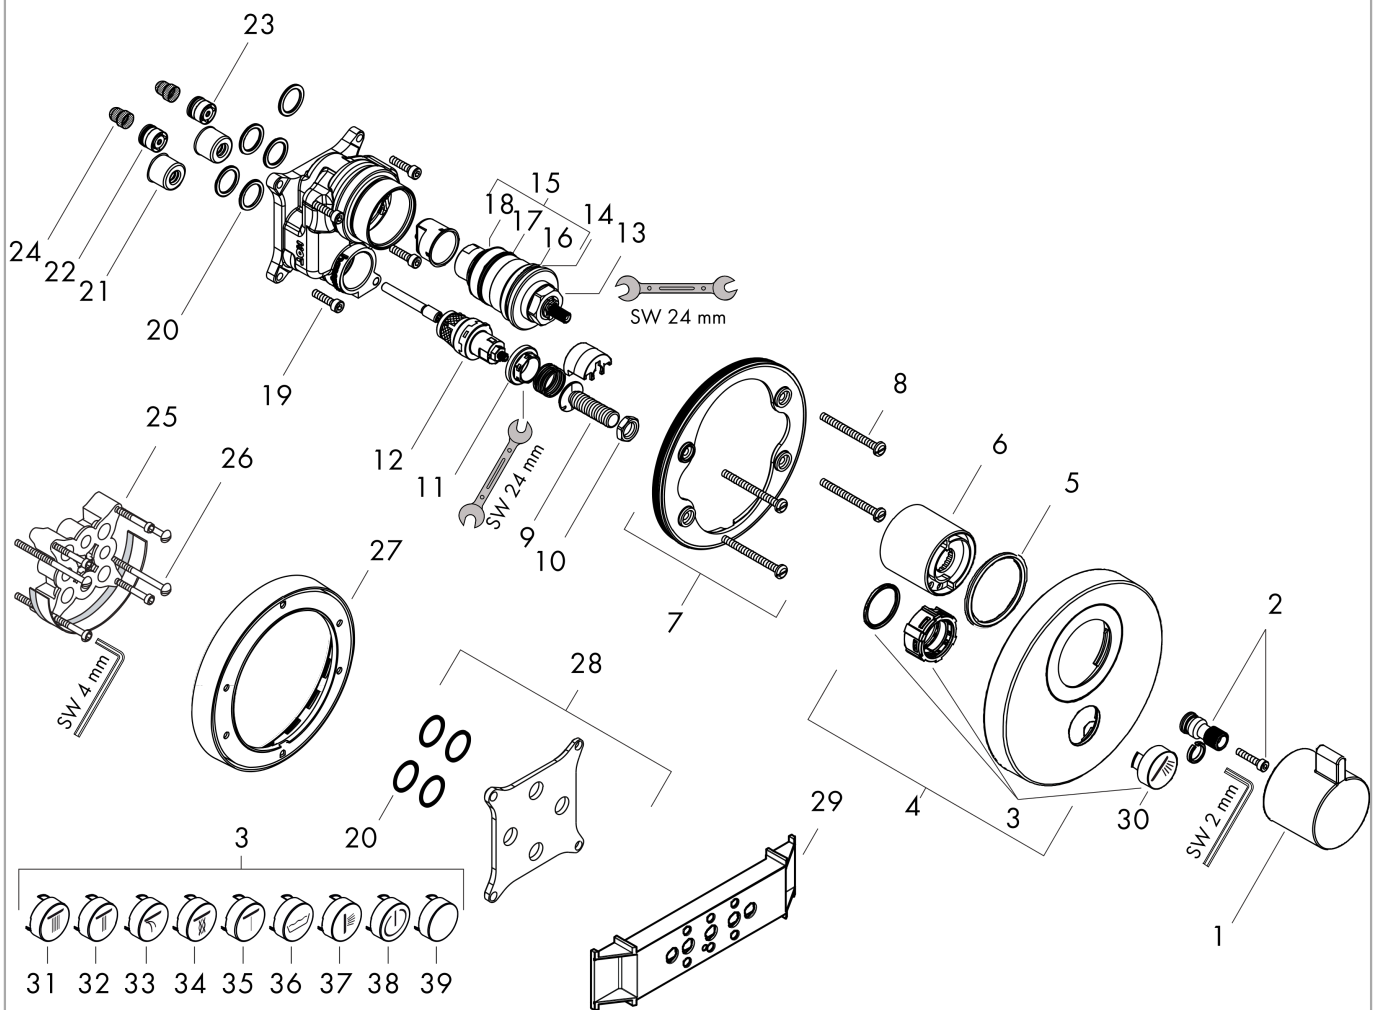

ShowerSelect S

Термостат ShowerSelect S HighFlow с клапаном для ручного душа, CM

\\041F\\043E\\0432\\0435\\0440\\0445\\043D\\043E\\0441\\0442\\044C:

Хромированный Артикульный номер: **15742000**

Покомпонентное изображение

Год выпуска: >01/18

ShowerSelect S

Термостат ShowerSelect S HighFlow с клапаном для ручного душа, CM

\\041F\\043E\\0432\\0435\\0440\\0445\\043D\\043E\\0441\\0442\\044C:

Хромированный Артикулный номер: 15742000

Перечень запасных частей

Год выпуска: >01/18

Позиция	Описание	Артикулный номер	PC	PU
1	handle for thermostat	98474000	-	1
2	adapter for handle	96435000	-	1
3	set of symbols	92218000	-	1
4	escutcheon Ø 150 mm	92323000	-	1
5	O-ring 48x5	98174000	-	1
6	sleeve	97439000	-	1
7	holder for escutcheon	98793000	-	1
8	set of fixing screws	96454000	-	1
9	Select-adapter	92219000	-	1
10	nut and flange	92696000	-	1
11	nut	98368000	-	1
12	shut off unit	95758000	-	1
13	thermostat cartridge	96633000	-	1
14	O-ring 43x1,5	98148000	-	1
15	sealing set	96636000	-	1
16	O-ring 38x2,5	98198000	-	1
17	O-ring 34x2	98383000	-	1
18	O-ring 26x2	98147000	-	1
19	set of screws	96525000	-	1
20	O-ring 16x2	98133000	-	1
21	noise reduction	94073000	-	1
22	non return valve (pressure-resistant up to 2 MPa)	92594000	-	1
23	non return valve	97980000	-	1
24	filter	98513000	-	1
25	extension 25 mm	13595000	-	1
26	set of fixing screws	97747000	-	1
27	extension 22 mm (Ø 150 mm)	13597000	-	1
28	compensation set 1°	95521000	-	1
29	fit-up aid	92540000	-	1
30	symbol handshower	93573880	-	1
31	symbol head shower Rain large	93571880	-	1
32	symbol head shower Rain small	93572880	-	1
33	symbol Flood jet	93574880	-	1
34	symbol Whirl	93575880	-	1
35	symbol Mono	93576880	-	1
36	symbol tub	93577880	-	1
37	symbol body shower	93578880	-	1
38	symbol ON/OFF	93579880	-	1
39	pushbutton	93955880	-	1
a	concealed item	01800180	-	1
b	adapter for exchanged connections	93181000	-	1