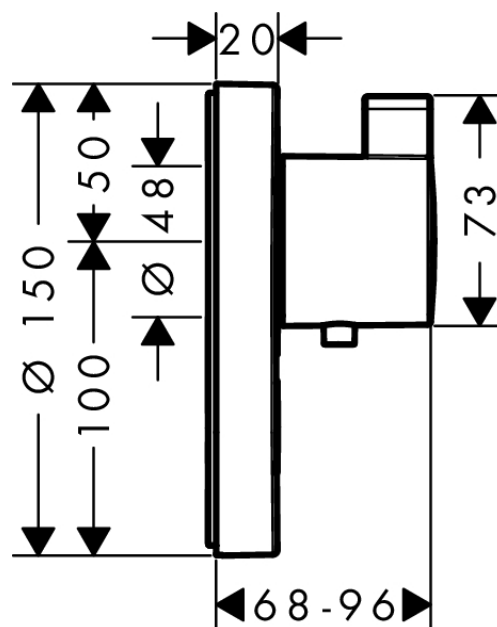

ShowerSelect S**Термостат ShowerSelect S HighFlow с клапаном для ручного душа, CM**\u041F\u043E\u0432\u0435\u0440\u0445\u043E\u0440\u043E\u0432\u0430\u043D\u043D\u044B\u0439 \u0410\u0440\u0442\u0438\u043A\u044E\u043B\u044C\u043D\u044B\u0439 \u041D\u043E\u043C\u0435\u0440: **15742000****Описание****Характеристики**

- 1 функция и 1 дополнительное выходное отверстие
- картридж термостата
- объем расхода воды ручного душа при 3 барах: 34 л/мин
- максимальный объем расхода воды при 3 барах: 59 л/мин
- объем расхода воды верхнее выходное отверстие: 59 л/мин
- мин. напор воды: 1 бар
- макс. напор воды: 10 бар
- Предохранительная остановка при 40 °С
- регулируемое ограничение температуры
- тип соединения: основной комплект
- термостат поставляется с кнопкой «Ручной душ»

Технология**Продукт****Чертеж**

ShowerSelect S

Термостат ShowerSelect S HighFlow с клапаном для ручного душа, CM

№041F043E0432043504400445043D043E04410442044C:

Хромированный Артикульный номер: **15742000**

График расхода воды

ShowerSelect S

Термостат ShowerSelect S HighFlow с клапаном для ручного душа, CM

\\041F\\043E\\0432\\0435\\0440\\0445\\043D\\043E\\0441\\0442\\044C:

Хромированный Артикульный номер: **15742000**