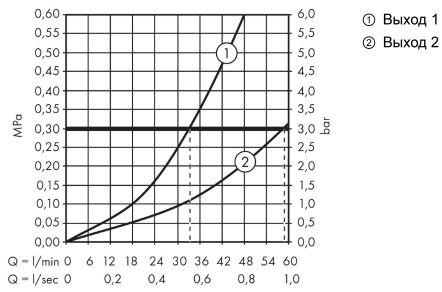

ShowerSelect S

Термостат ShowerSelect S HighFlow с клапаном для ручного душа, CM

№041F043E0432043504400445043D043E04410442044C:

Хромированный Артикульный номер: **15742000**

График расхода воды