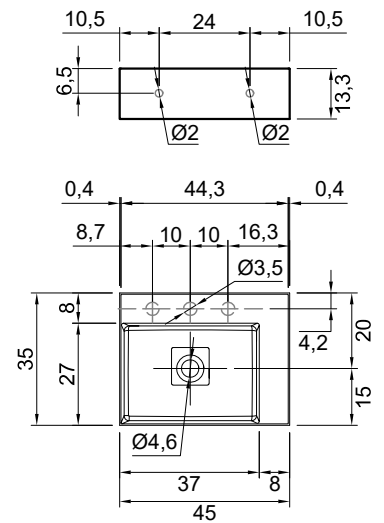

GRAFFIOMOOD

Articolo: **GRAFFIOM45**

Materiale: Flumood / Colormood

Troppopieno: NO

Peso lordo: kg 9,5 ca.

Peso netto: kg 8 ca.

Dimensione imballo: cm 54 x 53 x 23

Descrizione: Lavabo rettangolare sopraiano o da parete in Flumood completo di piletta con scarico libero e raccordo per sifone

Article: **GRAFFIOM45**

Material: Flumood / Colormood

Overflow: NO

Gross weight: kg 9,5 ca.

Net weight: kg 8 ca.

Packing dimensions: cm 54 x 53 x 23

Description: Rectangular top mount or wall mount Flumood sink complete with drain pipe fitting and open plug.

schema d' installazione lavabi e rubinetteria / sinks and taps installation layout