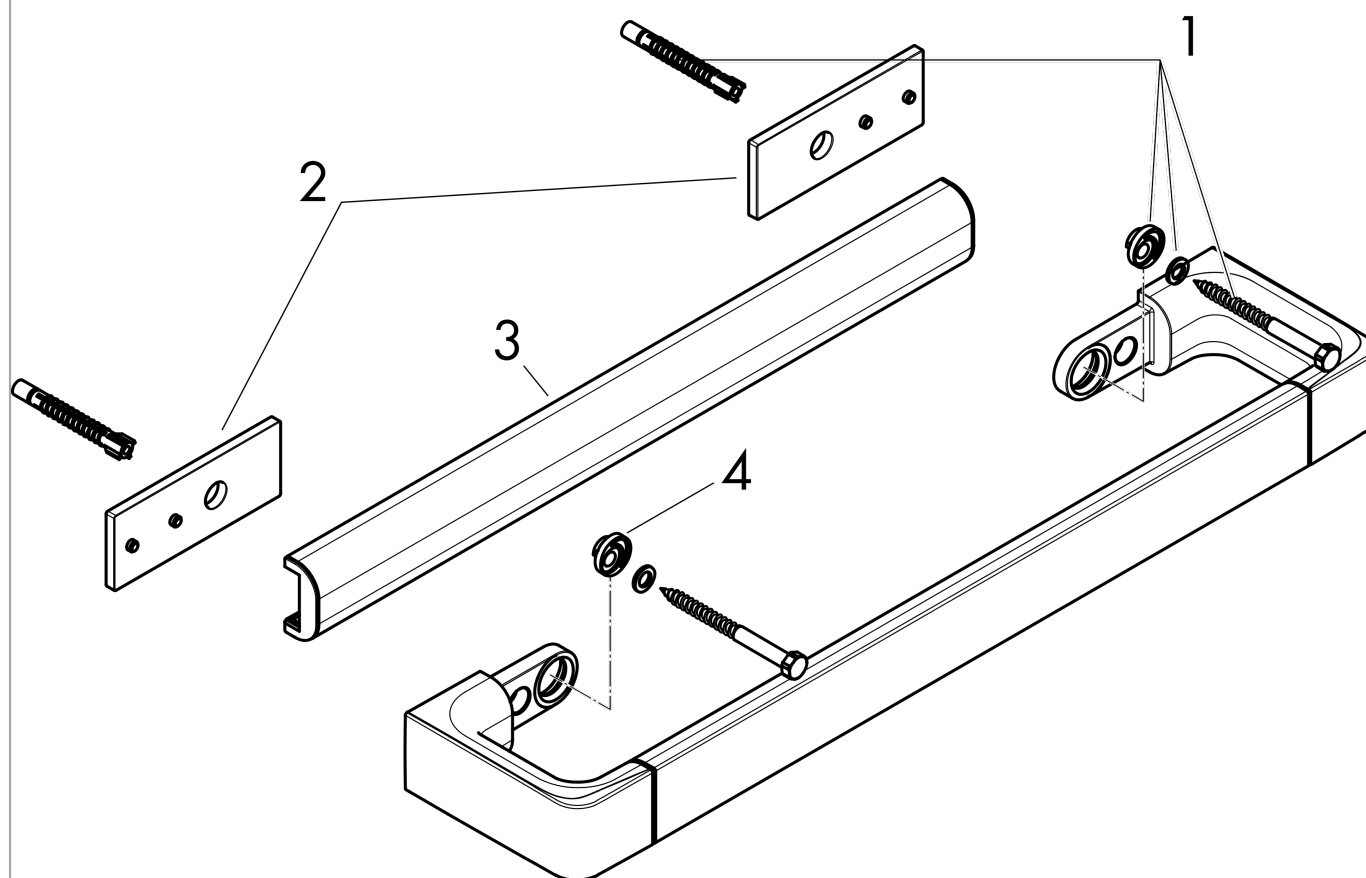

AXOR Universal Softsquare

Рейлинг и полотенцедержатель, 600 мм

Имитация матового золота Артикулный номер: 42832250

Покомпонентное изображение

Год выпуска: >11/16

AXOR Universal Softsquare

Рейлинг и полотенцедержатель, 600 мм

Имитация матового золота Артикульный номер: **42832250**

Перечень запасных частей

Год выпуска: >11/16

Позиция		Артикульный номер	PC	PU
1	mounting set	92841000	-	1
2	tile-matching-disk 7 mm	92406250	-	1
3	cover	92434250	-	1
4	excentric socket	97604000	-	1
a	set of adapters	42870250	-	1
b	set of covers	42871250	-	1
c	mounting kit for two-sided glass montage	42841000	-	1