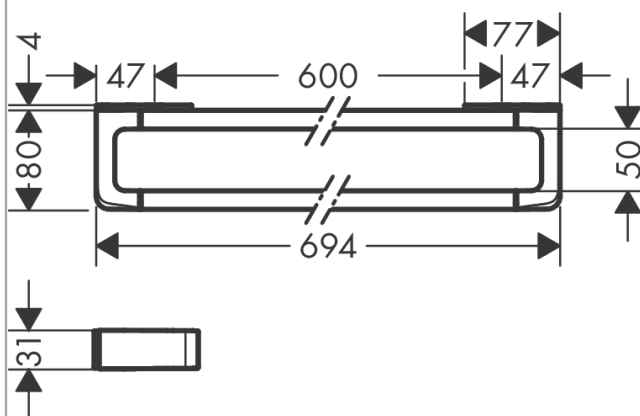

AXOR Universal Softsquare

Рейлинг и полотенцедержатель, 600 мм

Имитация матового золота Артикулный номер: **42832250**

Характеристики

- настенный монтаж
- материал: металл
- материал держателя: металл
- фиксированный
- длина: 694 мм
- с монтажным материалом
- дистанция сверления: 600 мм
- диаметр отверстия: 6 мм
- можно использовать как рейлинг или вешалку для полотенец
- скрытое крепление

Продукт

Чертеж