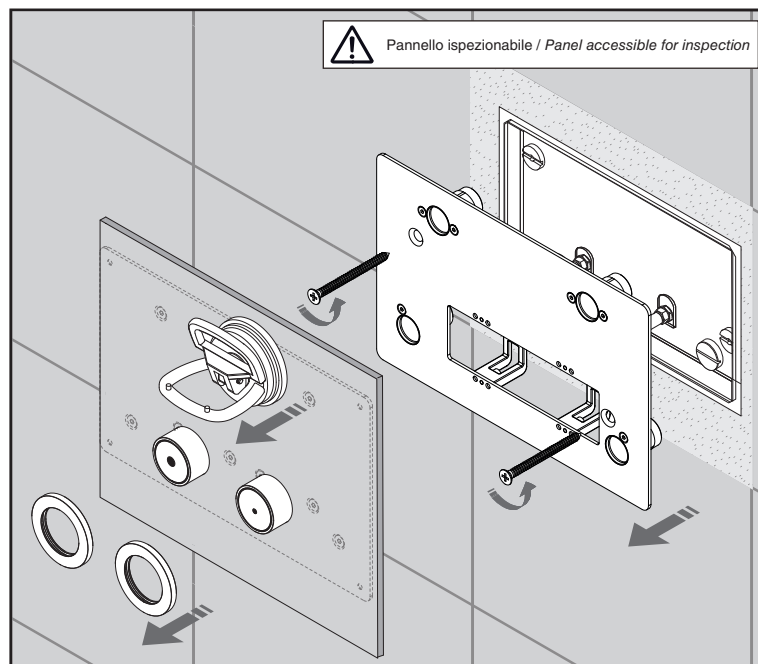

MANUTENZIONE / MAINTENANCE / INSTANDHALTUNG / MANUTENCIÓN / MANUTENTION