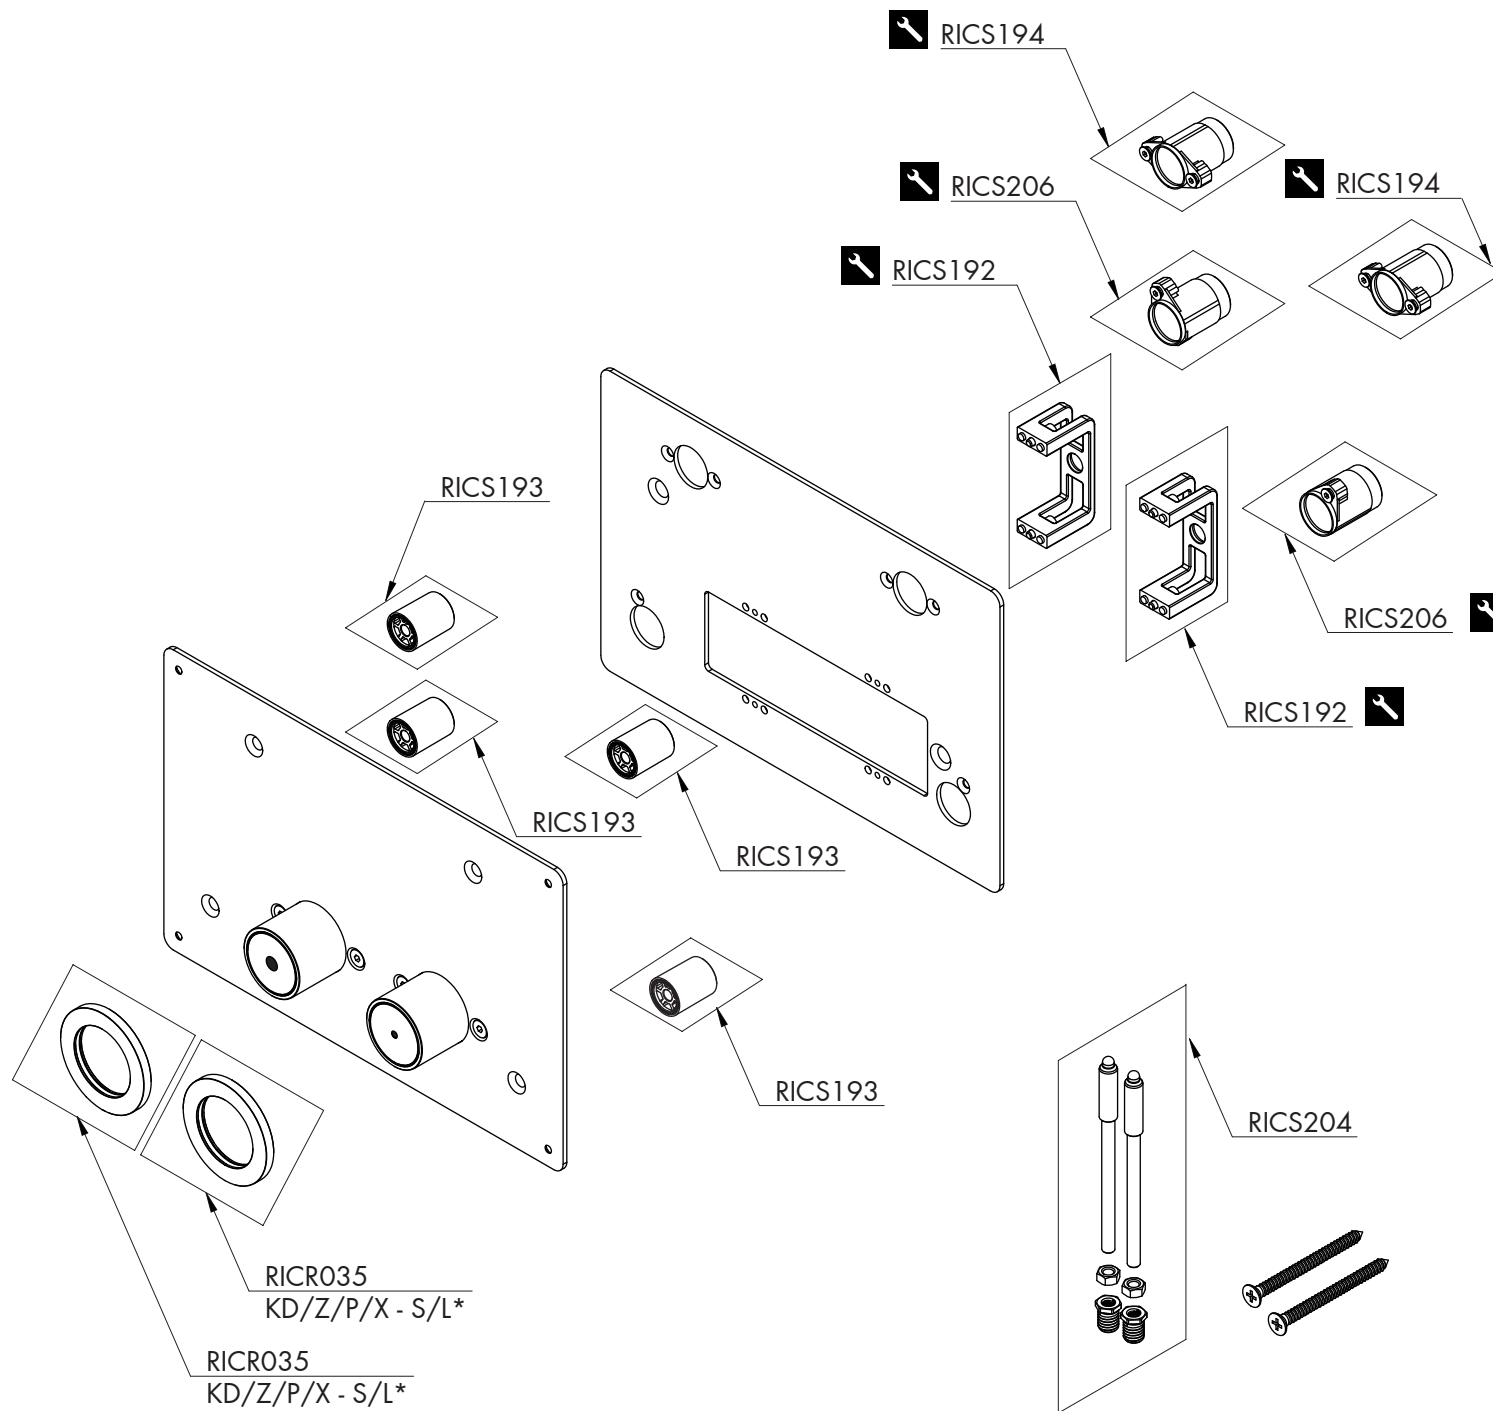

⚠ * Verificare gli ingombri e rispettare le indicazioni di profondità /
 Check dimensions and follow depth indications

PULO7 _REV11

PULO7/HYDROPLATE

AISI 316L STAINLESS STEEL

Coppia di pulsanti per cassetta a doppio flusso Tece da installare su pannello ispezionabile

Pair of buttons for dual flush Tece cistern installed on panel accessible for inspection

DESIGN
 NATALINO MALASORTI

MANUTENZIONE / MAINTENANCE

- | | | |
|------------------------------|--|---|
| NON UTILIZZARE
DO NOT USE | | acido clorico e muriatico
<i>chloric and muriatic acid</i> |
| | | acido fluoridrico
<i>hydrofluoric acid</i> |
| | | ipoclorito di sodio
<i>chlorine bleach</i> |
| UTILIZZARE
TO USE | | detergente a pH neutro
<i>neutral pH detergent</i> |

MANUTENZIONE / MAINTENANCE / INSTANDHALTUNG / MANUTENCIÓN / MANUTENTION

RICAMBI / SPARE PARTS

RICS035	Rosetta / Rosette
RICS192	Sistema di centraggio / Centering system
RICS193	Magnete maschio / Male magnet
RICS194	Magnete femmina / Female magnet
RICS204	Kit di fissaggio / Fixing kit
RICS206	Magnete femmina / Female magnet