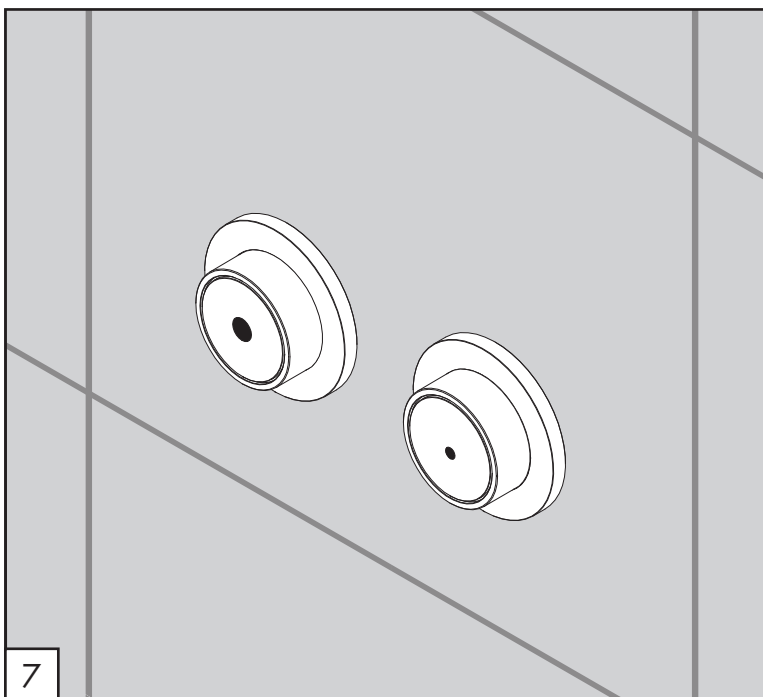

MANUTENZIONE / MAINTENANCE / INSTANDHALTUNG / MANUTENCIÓN / MANUTENTION