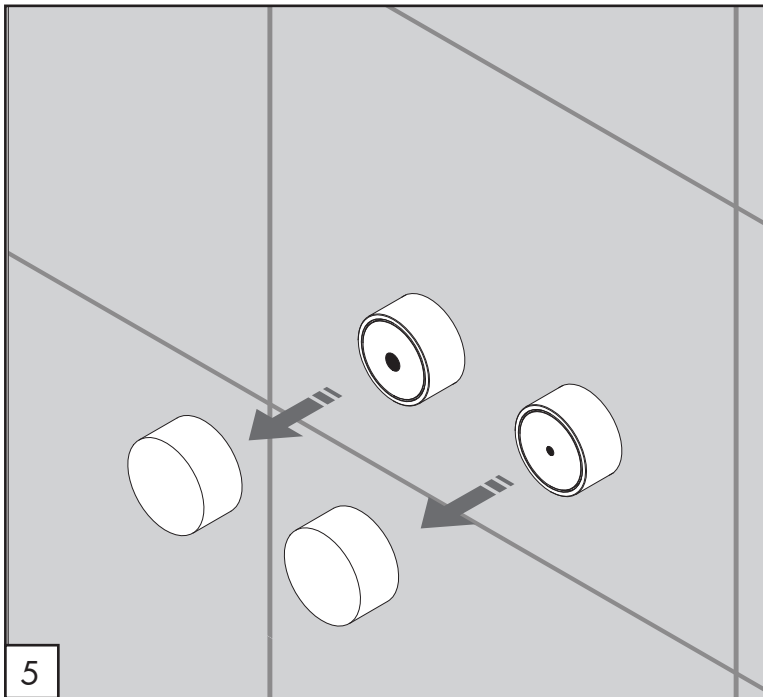

MANUTENZIONE / MAINTENANCE / INSTANDHALTUNG / MANUTENCIÓN / MANUTENTION