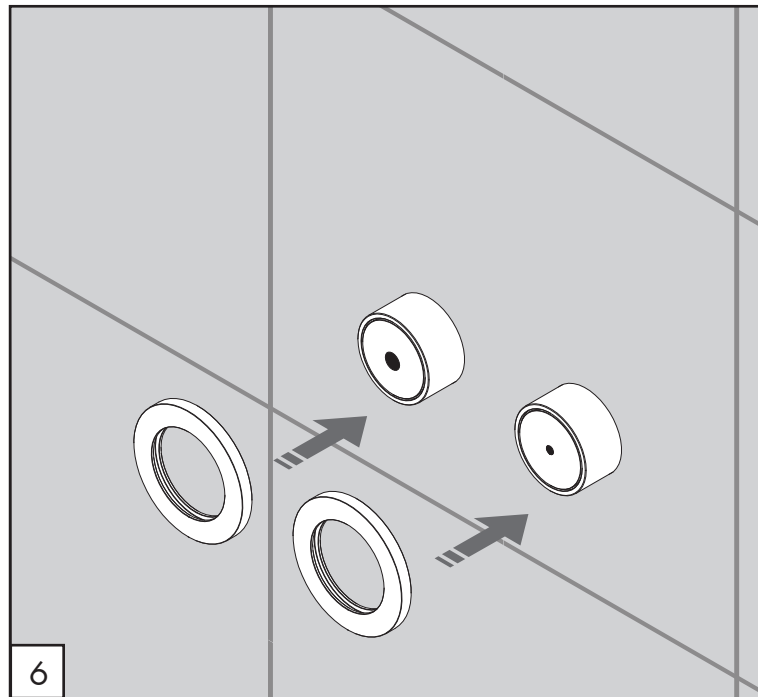

MANUTENZIONE / MAINTENANCE / INSTANDHALTUNG / MANUTENCIÓN / MANUTENTION