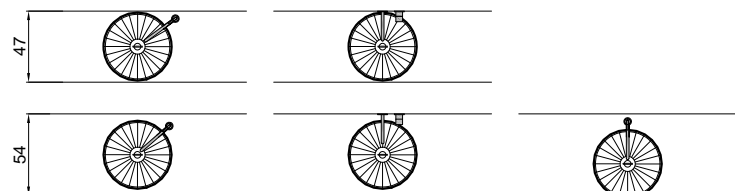

schema d'installazione lavabi e rubinetteria / sinks and taps installation layout