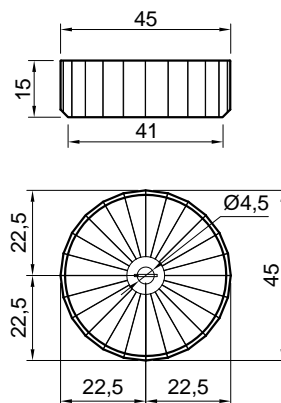

FONTE

Articolo: FONTE
Materiale: Marmo, Carrara o Nero Marquinia
Troppopieno: NO
Peso lordo: kg 26 ca.
Peso netto: kg 19 ca.
Dimensione imballo: cm 54 x 54 x 28

Descrizione: Lavabo tondo sopra piano in pietra completo di piletta con scarico libero e raccordo per sifone.

Article: FONTE
Material: Marmo, Carrara or Nero Marquinia
Overflow: NO
Gross weight: kg 26 ca.
Net weight: kg 19 ca.
Packing dimensions: cm 54 x 54 x 28

Description: Round top mount stone sink complete with drain pipe fitting and open plug.