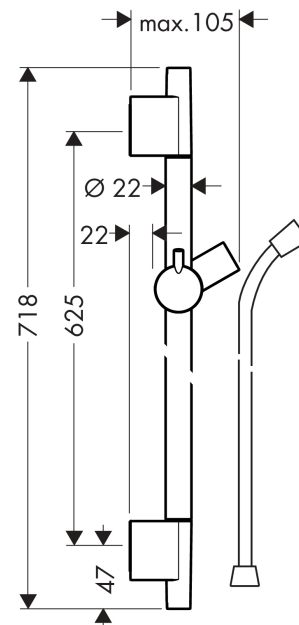

Unica

Душевая штанга S Puro 65 см со шлангом

041F043E0432043504400445043D043E04410442044C:

Хромированный Артикульный номер: **28632000**

Описание

Характеристики

- состоит из: душевая штанга, шланг для душа, держатель
- шарнирный соединитель предотвращает спутывание шланга
- длина трубы: 718 мм
- диаметр душевой штанги: 22 мм
- профильная труба: круглые
- дистанция сверления: 625 мм
- длина душевого шланга: 1600 мм
- металлический держатель для ручного душа
- держатель для ручного душа с запорным механизмом
- ползунок с плавной регулировкой
- регулировка угла наклона в соответствии с растром
- настенные держатели из пластика

Награды за дизайн

Продукт

Чертеж

Unica

Душевая штанга S Puro 65 см со шлангом

Универсальный артикульный номер: 28632000

Хромированный Артикулный номер: 28632000

Пример монтажа

Unica

Душевая штанга S Puro 65 см со шлангом

041F043E0432043504400445043D043E04410442044C:

Хромированный Артикулный номер: 28632000

Покомпонентное изображение

Год выпуска: >04/05

Unica

Душевая штанга S Puro 65 см со шлангом

\u041F\u043E\u0432\u0435\u0440\u043D\u044D\u0434\u043E\u043E\u0441\u043D\u043E\u0441\u0442\u044C:

Хромированный Артикульный номер: **28632000**

Перечень запасных частей

Год выпуска: >04/05

Позиция	Описание	Артикульный номер	PC	PU
1	cover	97709000	-	1
2	support, assy	97651000	-	1
3	tile-matching-disk 7 mm	97450000	-	1
4	wall support	96275000	-	1
5	mounting set	96179000	-	1
6	shower hose Isiflex'B 1,60 m	28276000	-	1