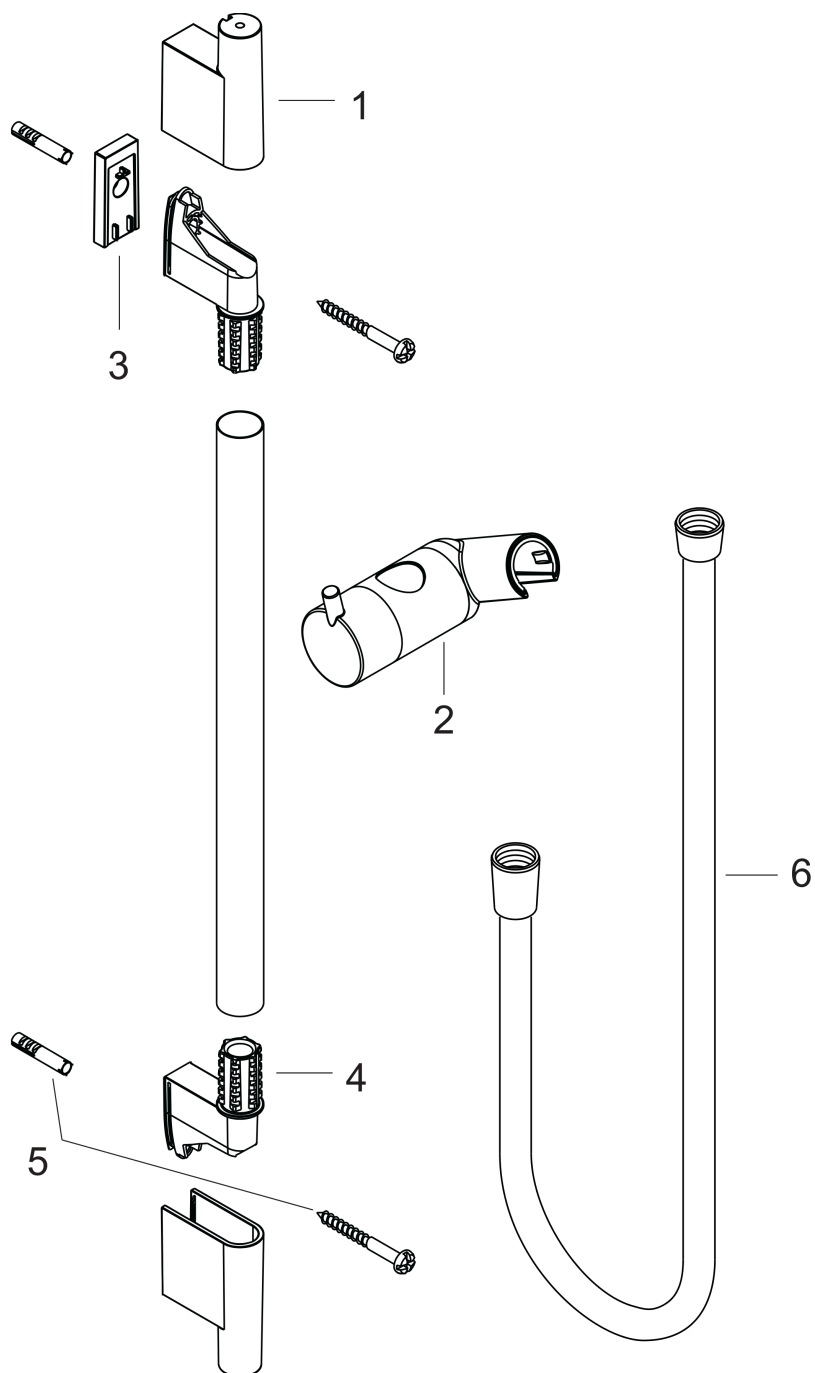

Unica

Душевая штанга S Puro 65 см со шлангом

041F043E0432043504400445043D043E04410442044C:

Хромированный Артикульный номер: **28632000**

Описание

Характеристики

- состоит из: душевая штанга, шланг для душа, держатель
- шарнирный соединитель предотвращает спутывание шланга
- длина трубы: 718 мм
- диаметр душевой штанги: 22 мм
- профильная труба: круглые
- дистанция сверления: 625 мм
- длина душевого шланга: 1600 мм
- металлический держатель для ручного душа
- держатель для ручного душа с запорным механизмом
- ползунок с плавной регулировкой
- регулировка угла наклона в соответствии с растром
- настенные держатели из пластика

Награды за дизайн

Продукт

Чертеж

Unica

Душевая штанга S Puro 65 см со шлангом

Универсальный артикульный номер: 28632000

Хромированный Артикулный номер: 28632000

Пример монтажа

Unica

Душевая штанга S Puro 65 см со шлангом

041F043E0432043504400445043D043E04410442044C:

Хромированный Артикулный номер: 28632000

Покомпонентное изображение

Год выпуска: >04/05

Unica

Душевая штанга S Puro 65 см со шлангом

\u041F\u043E\u0432\u0435\u0440\u043D\u044D\u0434\u043E\u043E\u0441\u043D\u043E\u0441\u0442\u044C:

Хромированный Артикульный номер: **28632000**

Перечень запасных частей

Год выпуска: >04/05

Позиция	Описание	Артикульный номер	PC	PU
1	cover	97709000	-	1
2	support, assy	97651000	-	1
3	tile-matching-disk 7 mm	97450000	-	1
4	wall support	96275000	-	1
5	mounting set	96179000	-	1
6	shower hose Isiflex'B 1,60 m	28276000	-	1