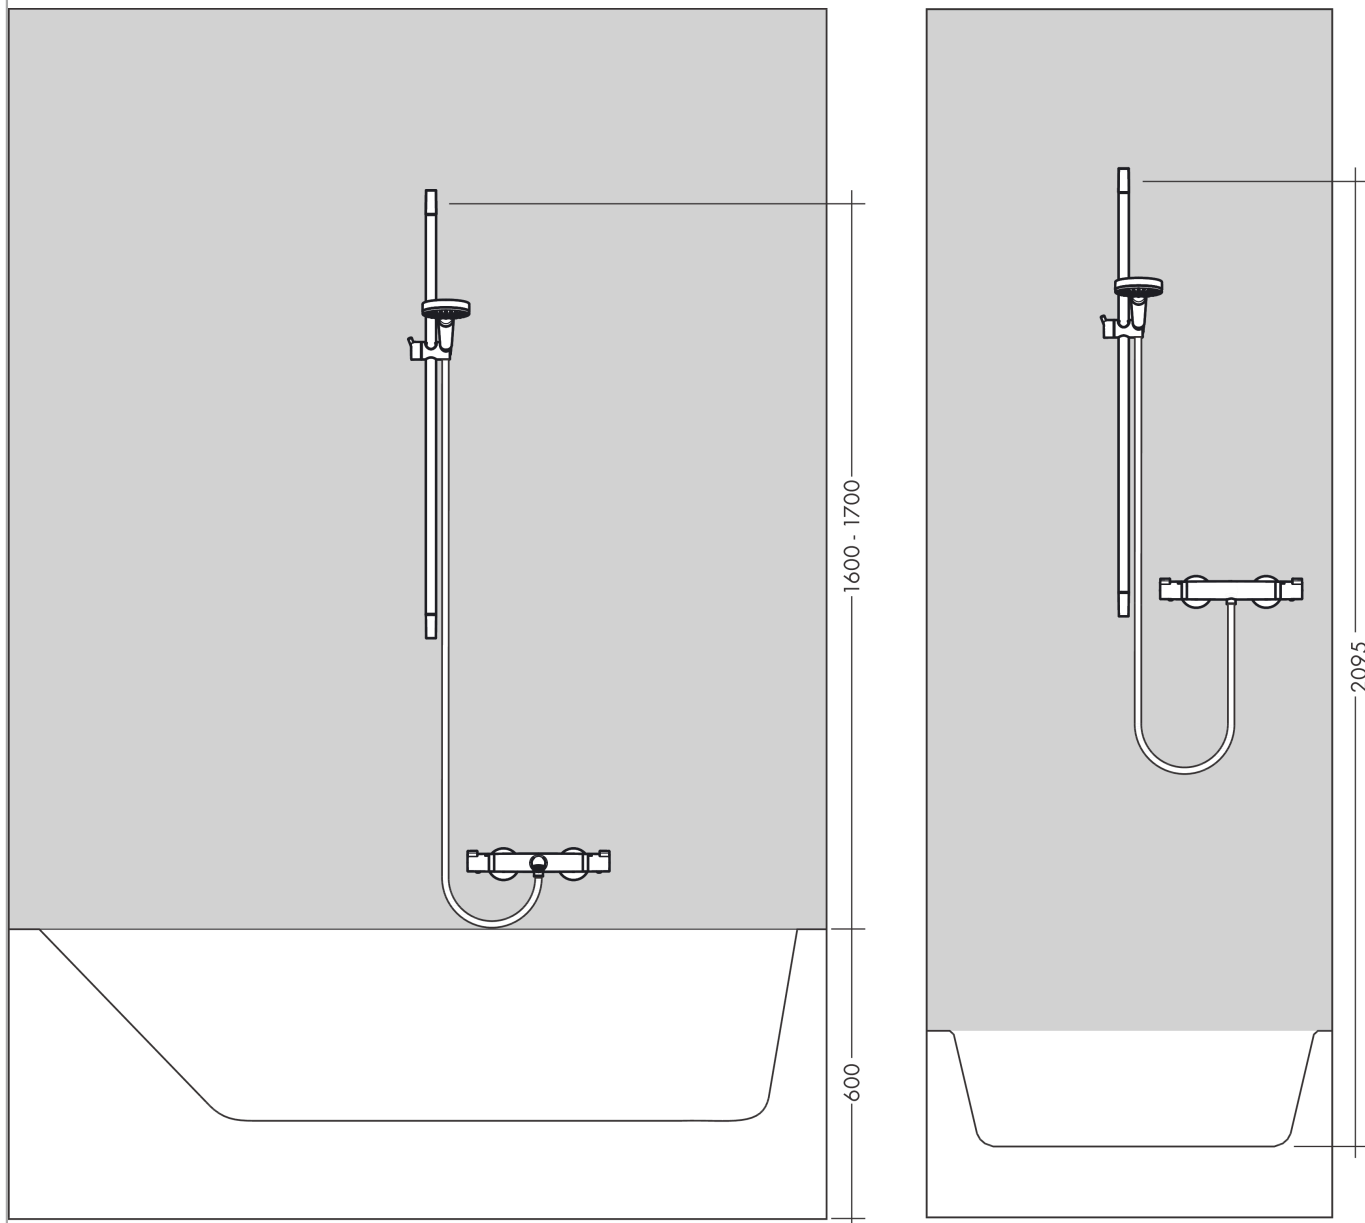

Unica

Душевая штанга S Puro 65 см со шлангом

041F043E0432043504400445043D043E04410442044C:

Хромированный Артикульный номер: **28632000**

Описание

Характеристики

- состоит из: душевая штанга, шланг для душа, держатель
- шарнирный соединитель предотвращает спутывание шланга
- длина трубы: 718 мм
- диаметр душевой штанги: 22 мм
- профильная труба: круглые
- дистанция сверления: 625 мм
- длина душевого шланга: 1600 мм
- металлический держатель для ручного душа
- держатель для ручного душа с запорным механизмом
- ползунок с плавной регулировкой
- регулировка угла наклона в соответствии с растром
- настенные держатели из пластика

Награды за дизайн

Продукт

Чертеж

Unica

Душевая штанга S Puro 65 см со шлангом

Универсальный артикульный номер: 28632000

Хромированный Артикулный номер: 28632000

Пример монтажа

Unica

Душевая штанга S Puro 65 см со шлангом

041F043E0432043504400445043D043E04410442044C:

Хромированный Артикулный номер: 28632000

Покомпонентное изображение

Год выпуска: >04/05

Unica

Душевая штанга S Puro 65 см со шлангом

\u041F\u043E\u0432\u0435\u0440\u043D\u044D\u0434\u043E\u043E\u0441\u043D\u043E\u0441\u0442\u044C:

Хромированный Артикульный номер: **28632000**

Перечень запасных частей

Год выпуска: >04/05

Позиция	Описание	Артикульный номер	PC	PU
1	cover	97709000	-	1
2	support, assy	97651000	-	1
3	tile-matching-disk 7 mm	97450000	-	1
4	wall support	96275000	-	1
5	mounting set	96179000	-	1
6	shower hose Isiflex'B 1,60 m	28276000	-	1