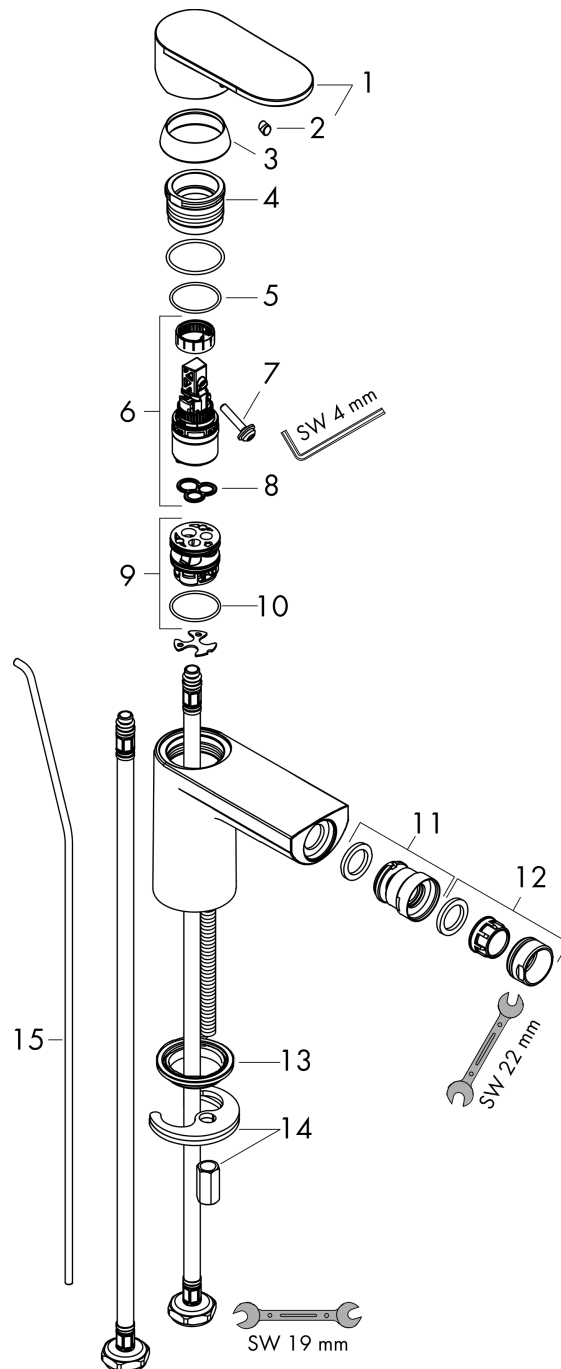

Vernis Blend

Смеситель для биде, однорычажный, со сливным гарнитуром
\u041F\u043E\u0432\u0435\u0440\u043D\u044B\u0439 \u0410\u0440\u0442\u0438\u043A\u044E\u043B\u044C\u043D\u044B\u0439 \u043D\u043E\u043C\u0435\u0440:
Хромированный Артикульный номер: **71210000**

Покомпонентное изображение

Год выпуска: >04/21