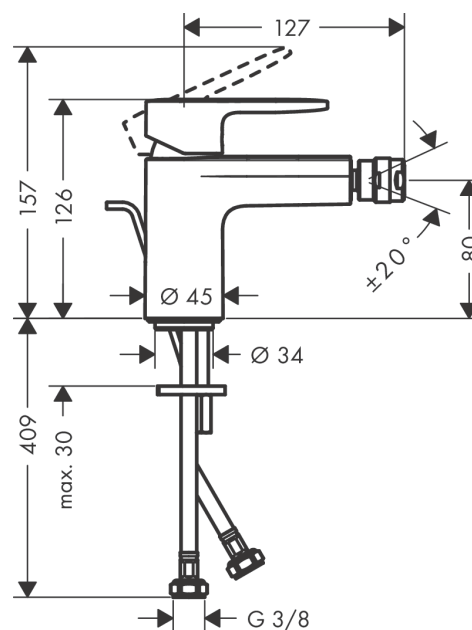

Vernis Blend

Смеситель для биде, однорычажный, со сливным гарнитуром

№041F\№043E\№0432\№0435\№0440\№0445\№043D\№043E\№0441\№0442\№044C:

Хромированный Артикулный номер: **71210000**

Описание

Характеристики

- состоит из: однорычажный смеситель для биде, сливной клапан
- выступ: 127 мм
- высота излива: 80 мм
- аэратор с шаровой опорой
- тип струи: обычная струя
- максимальный объем расхода воды при 3 барах: 5 л/мин
- Керамический картридж
- подходит для проточных водонагревателей
- сливная арматура со стержнем тяги G 1¼
- материал сливного клапана: синтетический

Технология

Продукт

Чертеж

График расхода воды