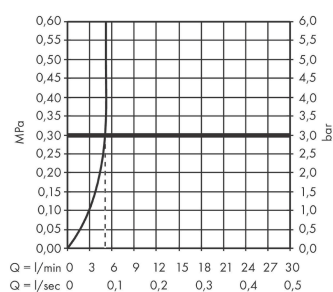

График расхода воды