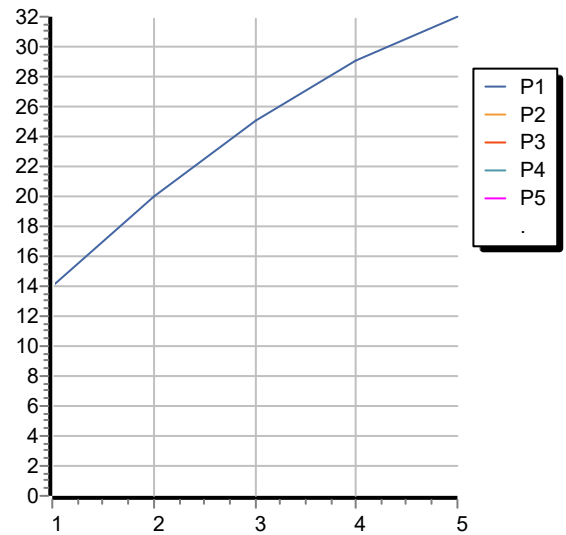

## OCTO

ZOC122

Portate / Flowrates (lt/min)

PRESSIONE PRESSURE	1 BAR	2 BAR	3 BAR	4 BAR	5 BAR
USCITA PRIMARIA PRIMARY OUTLET <i>P1</i>	14	20	25	29	32
<i>P2</i>					
<i>P3</i>					
<i>P4</i>					
<i>P5</i>					