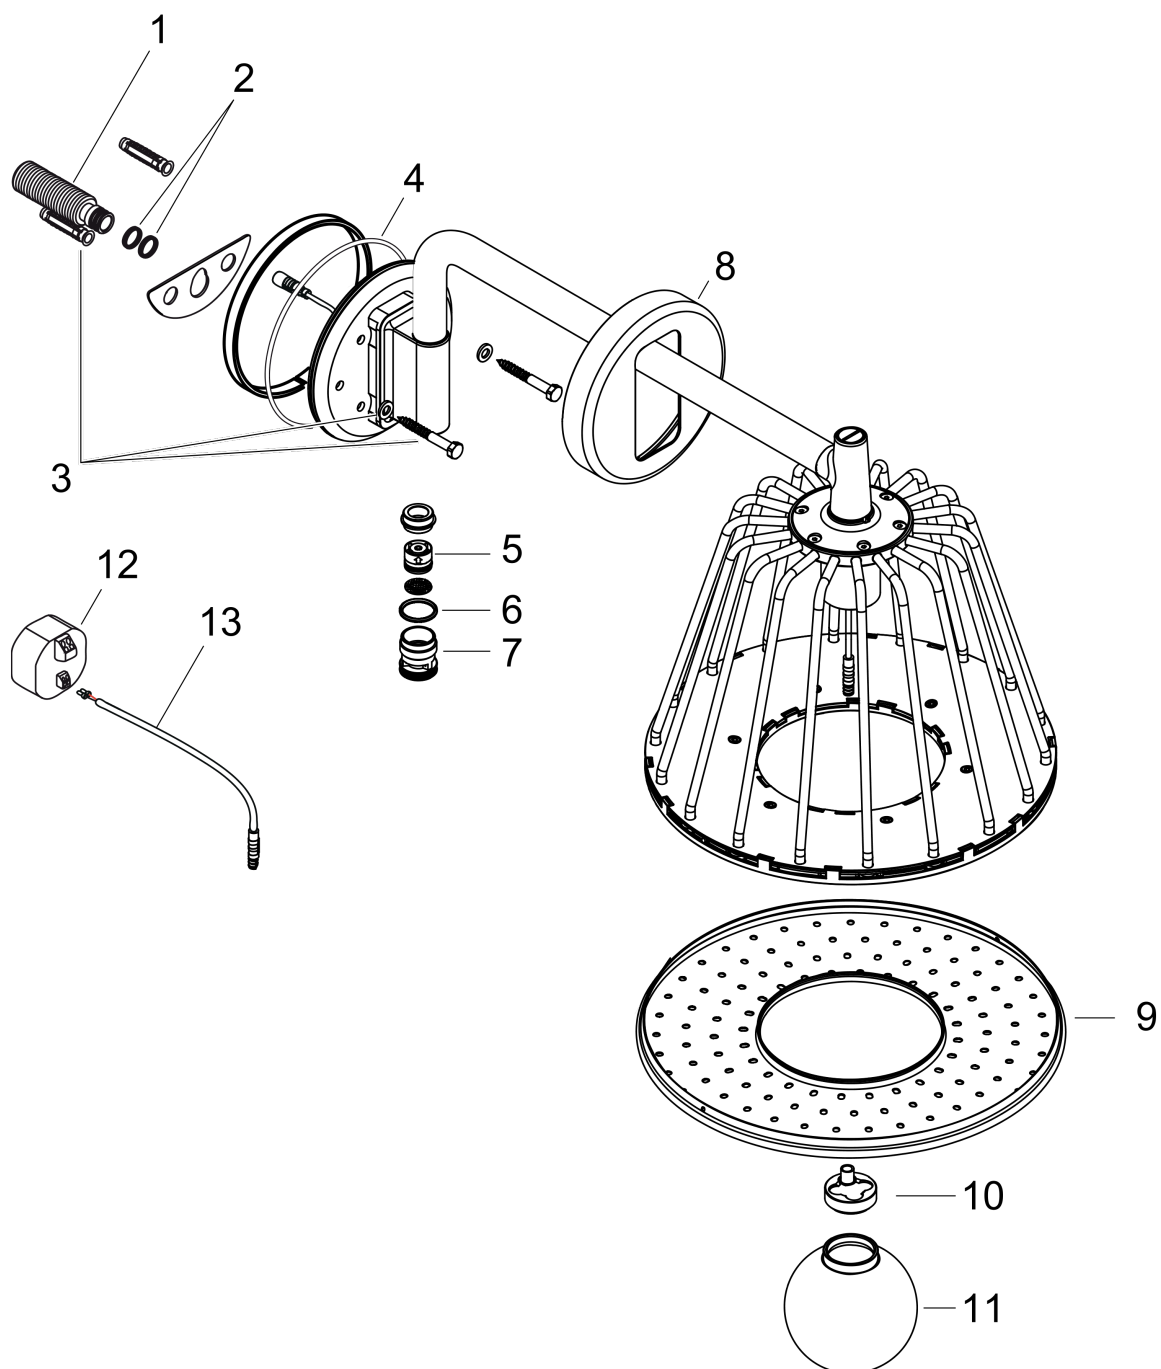

**Характеристики**

- состоит из: верхний душ, держатель для душа
- размер головки душа: 275 мм
- тип струи: Rain
- шарнирное соединение: регулируемый угол наклона верхнего душа
- материал душевого диска: металл
- длина держателя для душа 380 мм
- держатель для душа поворачивается по горизонтали в пределах 150°
- максимальный объем расхода воды при 3 барах: 13 л/мин
- расход воды для струи Rain (при 3 бар): 13 л/мин
- минимальное гидравлическое давление: 2 бара
- зоны струй: изображение струи из внутренних форсунок, расположенных по диаметру
- съемный душевой диск для очистки
- монтаж: стена
- соединительная резьба G½
- с интегрированным освещением
- лампочка: LED
- потребляемая мощность: 12.12 мм
- трансформатор питания для скрытого монтажа 12 V. 18 мм
- входное напряжение: 100 - 240 В AC / 50/60 Hz
- выход: 12 V - DC
- температура цвета: 2700 К
- эффективность энергопотребления включает источники освещения класса энергоэффективности G
- не подходит для проточных водонагревателей

AXOR LampShower/Nendo

Верхний душ LampShower 275 1jet, с держателем

Имитация полированного золота Артикулный номер: 26031990

Покомпонентное изображение

Год выпуска: >02/22

AXOR LampShower/Nendo

Верхний душ LampShower 275 1jet, с держателем

Имитация полированного золота Артикульный номер: **26031990**

Перечень запасных частей

Год выпуска: >02/22

Позиция		Артикульный номер	PC	PU
1	connecting thread G½	92195000	-	1
2	O-ring 11x2	98127000	-	1
3	mounting kit	95430000	-	1
4	O-ring 100x2,5	98417000	-	1
5	non return valve DW 10	96456000	-	1
6	O-ring 17x2	98199000	-	1
7	plug	92202000	-	1
8	escutcheon	92193990	-	1
9	spray body	92181990	-	1
10	bulb	93006000	-	1
11	light glass	92182000	-	1
12	transformer	95585000	-	1
13	cable for illumination (12 V)	95586000	-	1
a	base body	26909180	-	1