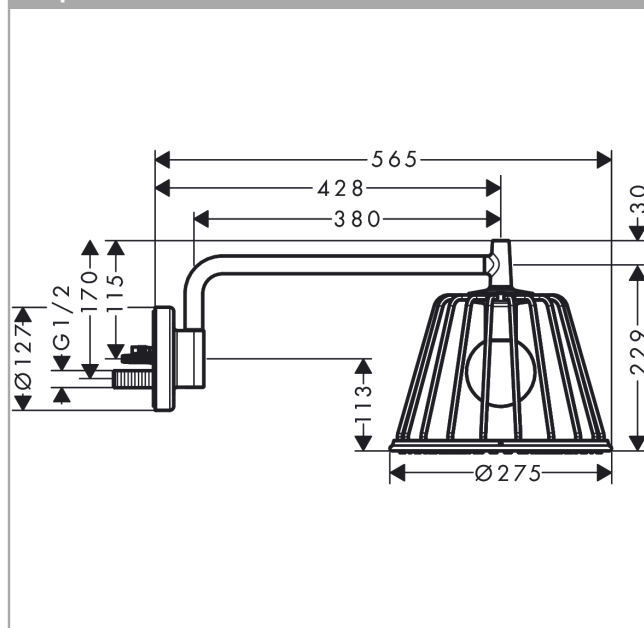

**Характеристики**

- состоит из: верхний душ, держатель для душа
- размер головки душа: 275 мм
- тип струи: Rain
- шарнирное соединение: регулируемый угол наклона верхнего душа
- материал душевого диска: металл
- длина держателя для душа 380 мм
- держатель для душа поворачивается по горизонтали в пределах 150°
- максимальный объем расхода воды при 3 барах: 13 л/мин
- расход воды для струи Rain (при 3 бар): 13 л/мин
- минимальное гидравлическое давление: 2 бара
- зоны струй: изображение струи из внутренних форсунок, расположенных по диаметру
- съемный душевой диск для очистки
- монтаж: стена
- соединительная резьба G½
- с интегрированным освещением
- лампочка: LED
- потребляемая мощность: 12.12 мм
- трансформатор питания для скрытого монтажа 12 V. 18 мм
- входное напряжение: 100 - 240 В AC / 50/60 Hz
- выход: 12 V - DC
- температура цвета: 2700 К
- эффективность энергопотребления включает источники освещения класса энергоэффективности G
- не подходит для проточных водонагревателей

Технология

AXOR LampShower/Nendo

Верхний душ LampShower 275 1jet, с держателем

Имитация полированного золота Артикулный номер: 26031990

Продукт

Чертеж

График расхода воды

Расход измерен практически с помощью соответствующей арматуры (термостат/смеситель/скрытый клапан).

Имитация полированного золота Артикульный номер: **26031990**

Перечень запасных частей

Год выпуска: >02/22

Позиция		Артикульный номер	PC	PU
1	connecting thread G½	92195000	-	1
2	O-ring 11x2	98127000	-	1
3	mounting kit	95430000	-	1
4	O-ring 100x2,5	98417000	-	1
5	non return valve DW 10	96456000	-	1
6	O-ring 17x2	98199000	-	1
7	plug	92202000	-	1
8	escutcheon	92193990	-	1
9	spray body	92181990	-	1
10	bulb	93006000	-	1
11	light glass	92182000	-	1
12	transformer	95585000	-	1
13	cable for illumination (12 V)	95586000	-	1
a	base body	26909180	-	1