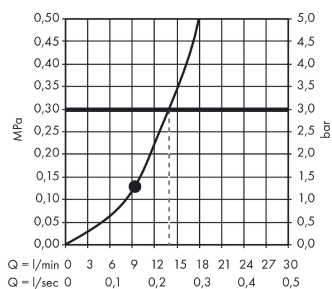

Технология

AXOR LampShower/Nendo

Верхний душ LampShower 275 1jet, с держателем

Имитация полированного золота Артикулный номер: 26031990

Продукт

Чертеж

График расхода воды

Расход измерен практически с помощью соответствующей арматуры (термостат/смеситель/скрытый клапан).