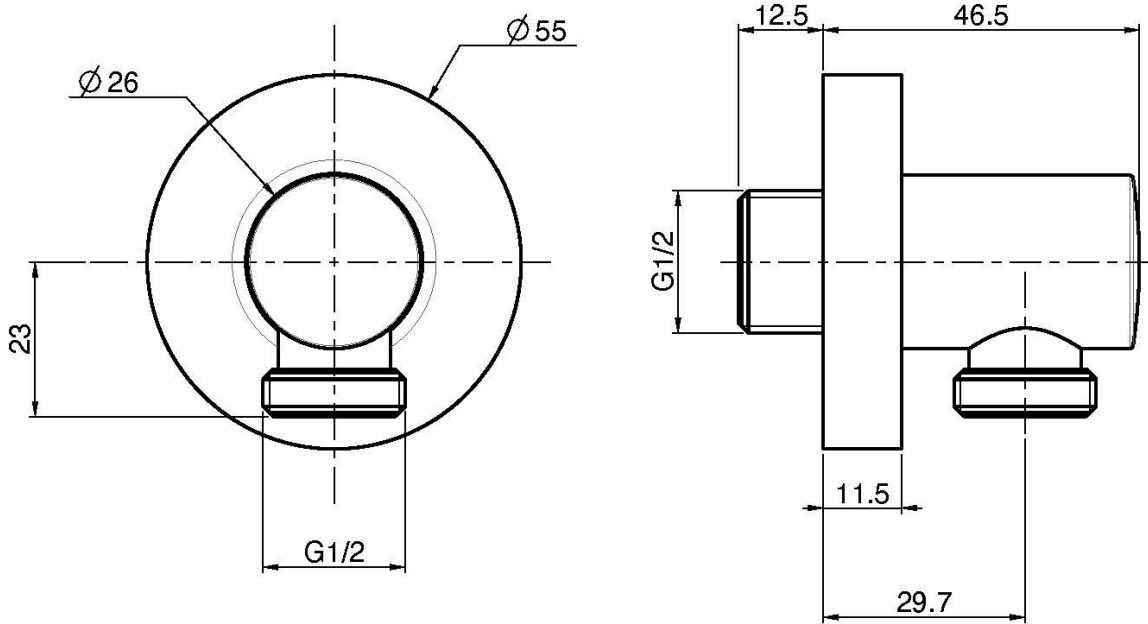

This drawing is the property of FIMA Carlo Frattini. Any complete or partial reproduction, or any transmission to third party without FIMA Carlo Frattini authorization is forbidden.