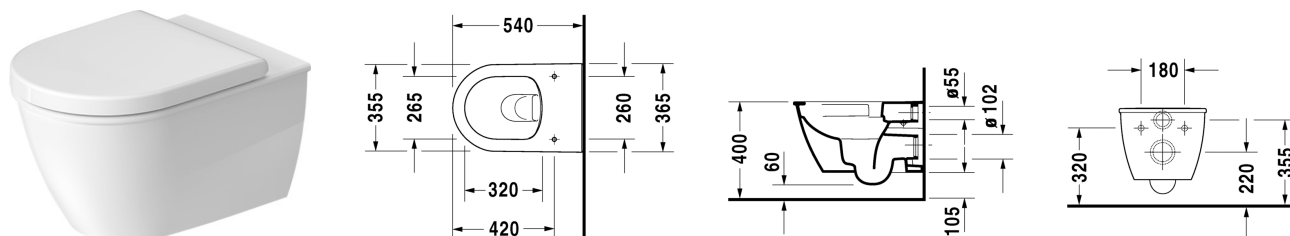

Darling New Унитаз подвесной Duravit Rimless® #
255709..00 / 255709..00

| < 370 мм > |

Унитаз подвесной Duravit Rimless®	Размеры	Вес	Номер заказа
без смывного края, с вертикальным смывом, вкл. крепление Durafix			
Цвета			
00 Белый Alpin 20 HygieneGlaze (антибактериальная керамическая глазурь с практически неограниченной эффективностью)			
Вариант			
♣ 4,5 л	370 x 540 мм	23,200 кг	255709..00
♣ 4,5 л	370 x 540 мм	23,200 кг	255709..00
Справка			
Крепление Durafix для скрытого монтажа включено в поставку, Если не используется инсталляция, рекомендуется крепление # 006500			
Сантехническая керамика со специальным покрытием WonderGliss остается чистой и красивой в течение долгого времени. При заказе WonderGliss добавьте "1" на 11-м месте в артикуле модели.			
Аксессуары для керамики			
Крепление для подвесного биде и подвесного унитаза	Ø 12 x 180 мм	0,200 кг	006500
Принадлежности			
Звукоизоляция для подвесного унитаза		0,300 кг	005064
Соответствующая продукция			
Сиденье для унитаза петли: нерж. сталь, съемный вариант, с автоматическим закрыванием,			006989
Сиденье для унитаза петли: нерж. сталь, без автоматического опускания,			006981