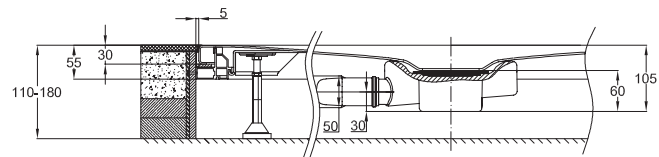

BETTEFLOOR

same shank length

different shank length

illustration with shower waste **BETTEFLOOR** - 0,85 l/s,
standard water storage height 50 mm

illustration with shower waste vertical - 0,6 l/s
standard water storage height 50 mm (not for UK)

Dimension	A	B	G	H	article no.	drain
120 x 90 cm	1200	900	600	450	1261	Ø 90
120 x 100 cm	1200	1000	600	500	8661	Ø 90
120 x 120 cm	1200	1200	600	600	8721	Ø 90
130 x 75 cm	1300	750	650	375	5797	Ø 90
130 x 80 cm	1300	800	650	400	5793	Ø 90
130 x 90 cm	1300	900	650	450	5791	Ø 90
130 x 100 cm	1300	1000	650	500	5794	Ø 90
140 x 75 cm	1400	750	700	375	5802	Ø 90
140 x 80 cm	1400	800	700	400	5801	Ø 90
140 x 90 cm	1400	900	700	450	5836	Ø 90
140 x 100 cm	1400	1000	700	500	5851	Ø 90
150 x 80 cm	1500	800	750	400	5937	Ø 90
150 x 90 cm	1500	900	750	450	5936	Ø 90
150 x 100 cm	1500	1000	750	500	5946	Ø 90
160 x 75 cm	1600	750	800	375	5949	Ø 90
160 x 80 cm	1600	800	800	400	5957	Ø 90
160 x 90 cm	1600	900	800	450	5966	Ø 90
160 x 100 cm	1600	1000	800	500	5969	Ø 90
170 x 75 cm	1700	750	850	375	5994	Ø 90
170 x 80 cm	1700	800	850	400	5989	Ø 90
170 x 90 cm	1700	900	850	450	5991	Ø 90
170 x 100 cm	1700	1000	850	500	5817	Ø 90
180 x 80 cm	1800	800	900	400	5981	Ø 90
180 x 90 cm	1800	900	900	450	5988	Ø 90
180 x 100 cm	1800	1000	900	500	5818	Ø 90