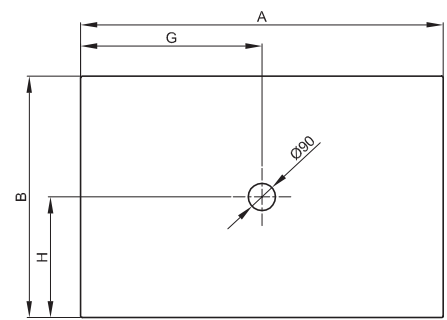

BETTEFLOOR

same shank length

different shank length

illustration with shower waste **BETTEFLOOR** - 0,85 l/s,
standard water storage height 50 mm

illustration with shower waste vertical - 0,6 l/s
standard water storage height 50 mm (not for UK)

available with the antislip for **BETTEFLOOR**

Dimension	A	B	G	H	article no.	drain
80 x 80 cm	800	800	400	400	5831	Ø 90
90 x 70 cm	900	700	450	350	5711	Ø 90
90 x 75 cm	900	750	450	375	5841	Ø 90
90 x 80 cm	900	800	450	400	8751	Ø 90
90 x 90 cm	900	900	450	450	5931	Ø 90
100 x 70 cm	1000	700	500	350	5881	Ø 90
100 x 75 cm	1000	750	500	375	1651	Ø 90
100 x 80 cm	1000	800	500	400	5491	Ø 90
100 x 90 cm	1000	900	500	450	1661	Ø 90
100 x 100 cm	1000	1000	500	500	5941	Ø 90
110 x 75 cm	1100	750	550	375	8732	Ø 90
110 x 80 cm	1100	800	550	400	8731	Ø 90
110 x 90 cm	1100	900	550	450	8631	Ø 90
110 x 100 cm	1100	1000	550	500	8735	Ø 90
120 x 70 cm	1200	700	600	350	1672	Ø 90
120 x 75 cm	1200	750	600	375	1671	Ø 90
120 x 80 cm	1200	800	600	400	1681	Ø 90