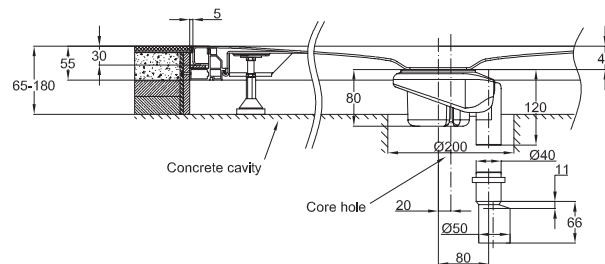

BETTEFLOOR

same shank length

different shank length

illustration with shower waste **BETTEFLOOR** - 0,85 l/s,
standard water storage height 50 mm

illustration with shower waste vertical - 0,6 l/s
standard water storage height 50 mm (not for UK)

available with the antislip for **BETTEFLOOR**

Dimension	A	B	G	H	article no.	drain
80 x 80 cm	800	800	400	400	5831	Ø 90
90 x 70 cm	900	700	450	350	5711	Ø 90
90 x 75 cm	900	750	450	375	5841	Ø 90
90 x 80 cm	900	800	450	400	8751	Ø 90
90 x 90 cm	900	900	450	450	5931	Ø 90
100 x 70 cm	1000	700	500	350	5881	Ø 90
100 x 75 cm	1000	750	500	375	1651	Ø 90
100 x 80 cm	1000	800	500	400	5491	Ø 90
100 x 90 cm	1000	900	500	450	1661	Ø 90
100 x 100 cm	1000	1000	500	500	5941	Ø 90
110 x 75 cm	1100	750	550	375	8732	Ø 90
110 x 80 cm	1100	800	550	400	8731	Ø 90
110 x 90 cm	1100	900	550	450	8631	Ø 90
110 x 100 cm	1100	1000	550	500	8735	Ø 90
120 x 70 cm	1200	700	600	350	1672	Ø 90
120 x 75 cm	1200	750	600	375	1671	Ø 90
120 x 80 cm	1200	800	600	400	1681	Ø 90