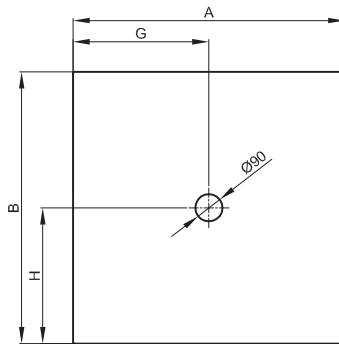

BETTEFLOOR

same shank length

different shank length

illustration with shower waste **BETTEFLOOR** - 0,85 l/s,
standard water storage height 50 mm

illustration with shower waste vertical - 0,6 l/s
standard water storage height 50 mm (not for UK)

available with the antislip for **BETTEFLOOR**

Dimension	A	B	G	H	article no.	drain
80 x 80 cm	800	800	400	400	5831	Ø 90
90 x 70 cm	900	700	450	350	5711	Ø 90
90 x 75 cm	900	750	450	375	5841	Ø 90
90 x 80 cm	900	800	450	400	8751	Ø 90
90 x 90 cm	900	900	450	450	5931	Ø 90
100 x 70 cm	1000	700	500	350	5881	Ø 90
100 x 75 cm	1000	750	500	375	1651	Ø 90
100 x 80 cm	1000	800	500	400	5491	Ø 90
100 x 90 cm	1000	900	500	450	1661	Ø 90
100 x 100 cm	1000	1000	500	500	5941	Ø 90
110 x 75 cm	1100	750	550	375	8732	Ø 90
110 x 80 cm	1100	800	550	400	8731	Ø 90
110 x 90 cm	1100	900	550	450	8631	Ø 90
110 x 100 cm	1100	1000	550	500	8735	Ø 90
120 x 70 cm	1200	700	600	350	1672	Ø 90
120 x 75 cm	1200	750	600	375	1671	Ø 90
120 x 80 cm	1200	800	600	400	1681	Ø 90