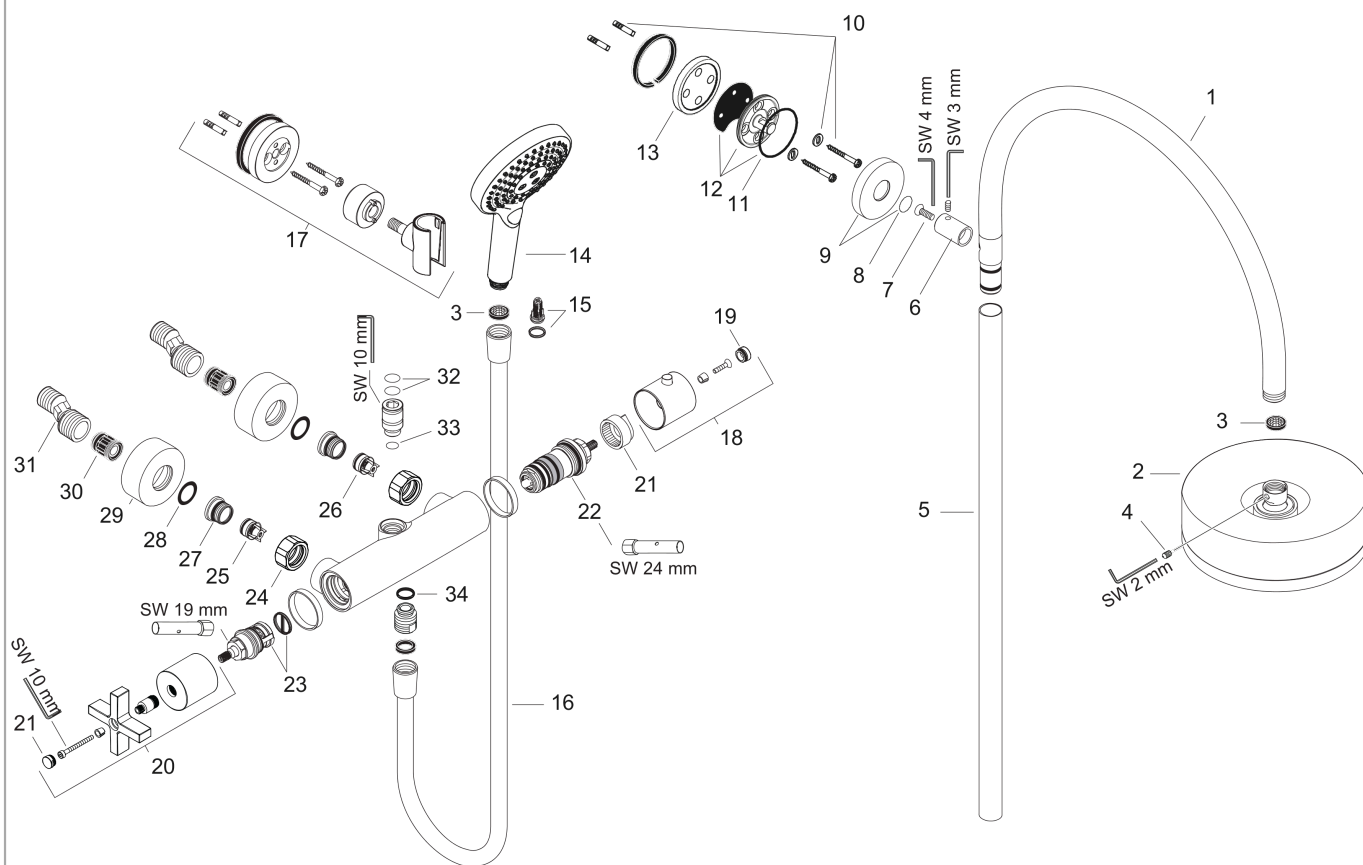

Имитация полированного золота

Артикулный номер: 39670990

Пример монтажа

AXOR Citterio

Showerpipes с термостатом и верхним душем 180 1jet

\u041F\u043E\u0432\u0435\u0440\u0445\u043D\u043E\u0435 \u0434\u0443\u0448\u0435 \u0438 \u0442\u0435\u0440\u043C\u043E\u0441\u0442\u0430\u0442: **Имитация полированного золота** Артикульный номер: **39670990**

Покомпонентное изображение

Год выпуска: >01/17

AXOR Citterio

Showerpipes с термостатом и верхним душем 180 1jet

\u041F\u043E\u0432\u0435\u0440\u0445\u043D\u043E\u0443\u043D\u043E\u0443\u043E\u0441\u0442\u0430\u0442\u043E: **Имитация полированного золота** Артикульный номер: **39670990**

Перечень запасных частей

Год выпуска: >01/17

Позиция	Артикульный номер	PC	PU
1	shower arm	-	1
2	head shower	-	1
3	filter packing	-	1
4	hollow set screw M4x6	-	1
5	pipe 1000 mm	-	1
6	sleeve	-	1
7	screw	-	1
8	O-ring 20x2	-	1
9	escutcheon Ø 60 mm	-	1
10	mounting set	-	1
11	O-Ring 50x2	-	1
12	wall flange	-	1
13	tile-matching-disk 7 mm	-	1
15	filter insert	-	1
14	handshower	-	1
16	shower hose Isiflex'B 1,60 m	-	1
17	shower holder	-	1
18	handle for thermostat	-	1
19	screw cover	-	1
20	handle	-	1
21	safety set for temperature control	-	1
22	thermostat cartridge	-	1
23	shut off unit with selector	-	1
24	set of nuts	-	1
25	non return valve (pressure-resistant up to 2 MPa)	-	1
26	non return valve	-	1
27	filter packing	-	1
28	O-ring 17x1,5	-	1
29	escutcheon Ø 68 mm	-	1
30	noise reduction	-	1
31	set of S-unions (±12 mm)	-	1
32	O-ring 15x2,5	-	1
33	O-ring 12x2,25	-	1
34	O-ring 14x2	-	1

AXOR Citterio

Showerpipes с термостатом и верхним душем 180 1jet

Имитация полированного золота Артикульный номер: **39670990**

Перечень запасных частей

Год выпуска: >01/17

Позиция		Артикульный номер	PC	PU
a	set of S-unions (±32 mm)	98592000	-	1
b	seal	98058000	-	1