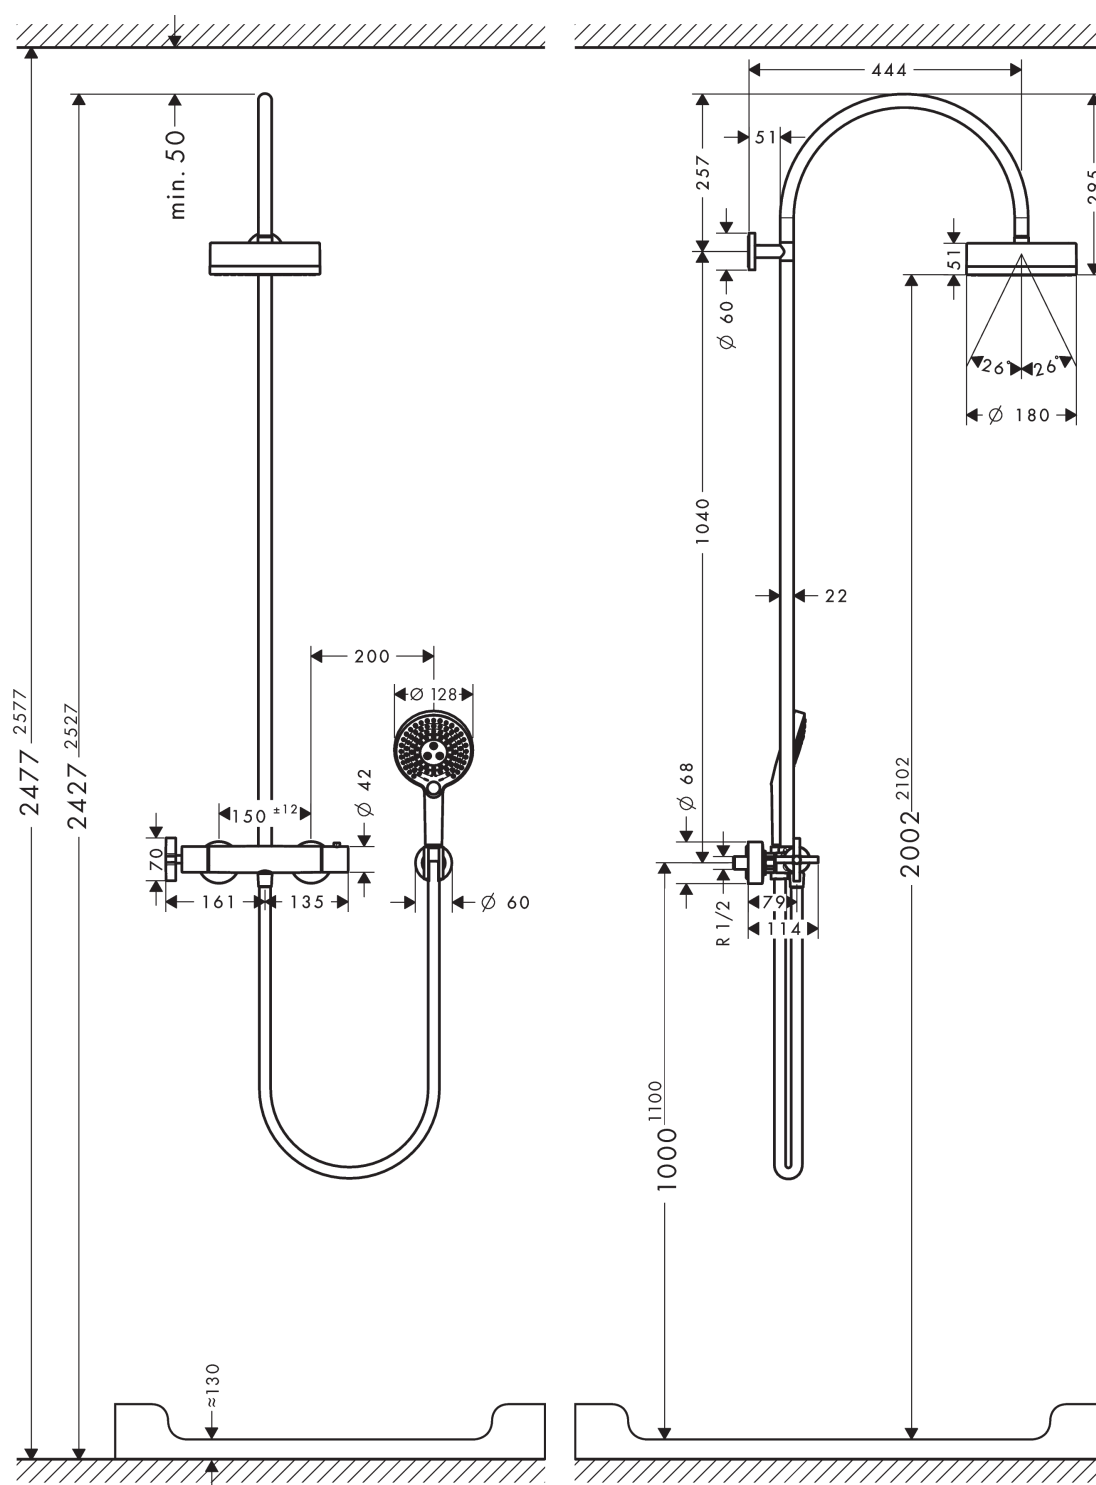

AXOR Citterio

Showerpipe с термостатом и верхним душем 180 1jet

\u041F\u043E\u0432\u0435\u0440\u0445\u0435\u043D\u0438\u044F \u0430\u0440\u0442\u0438\u043A\u044E\u043B\u044C\u043D\u044B\u0439 \u043D\u043E\u043C\u0435\u0440: 39670990

Имитация полированного золота

Артикулный номер: 39670990

Пример монтажа