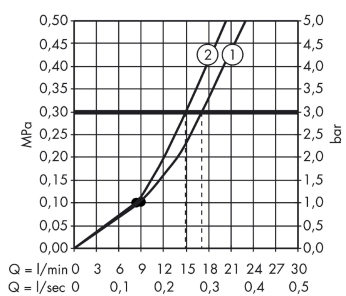

Продукт

Чертеж

График расхода воды

- ① Верхний душ
- ② Ручной душ

AXOR Citterio

Showerpipe с термостатом и верхним душем 180 1jet

\u041F\u043E\u0432\u0435\u0440\u0445\u0435\u043D\u0438\u044F \u0430\u0440\u0442\u0438\u043A\u044E\u043B\u044C\u043D\u044B\u0439 \u043D\u043E\u043C\u0435\u0440: 39670990