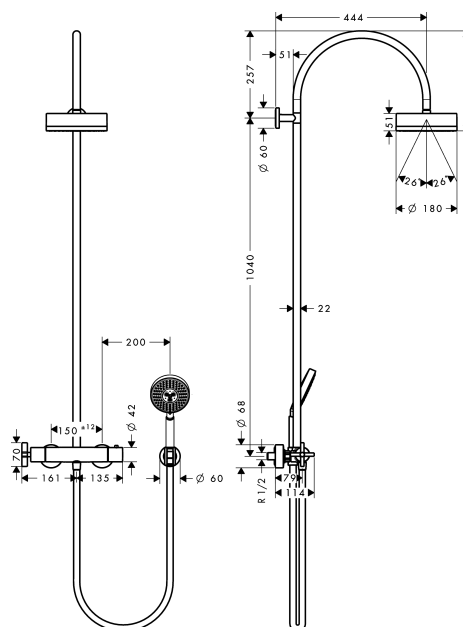

Продукт

Чертеж

График расхода воды

- ① Верхний душ
- ② Ручной душ

AXOR Citterio

Showerpipe с термостатом и верхним душем 180 1jet

\u041F\u043E\u0432\u0435\u0440\u0445\u0435\u043D\u0438\u044F \u0430\u0440\u0442\u0438\u043A\u044E\u043B\u044C\u043D\u044B\u0439 \u043D\u043E\u043C\u0435\u0440: 39670990

Перечень запасных частей

Год выпуска: >01/17

Позиция	Артикульный номер	PC	PU
1	shower arm	-	1
2	head shower	-	1
3	filter packing	-	1
4	hollow set screw M4x6	-	1
5	pipe 1000 mm	-	1
6	sleeve	-	1
7	screw	-	1
8	O-ring 20x2	-	1
9	escutcheon Ø 60 mm	-	1
10	mounting set	-	1
11	O-Ring 50x2	-	1
12	wall flange	-	1
13	tile-matching-disk 7 mm	-	1
15	filter insert	-	1
14	handshower	-	1
16	shower hose Isiflex'B 1,60 m	-	1
17	shower holder	-	1
18	handle for thermostat	-	1
19	screw cover	-	1
20	handle	-	1
21	safety set for temperature control	-	1
22	thermostat cartridge	-	1
23	shut off unit with selector	-	1
24	set of nuts	-	1
25	non return valve (pressure-resistant up to 2 MPa)	-	1
26	non return valve	-	1
27	filter packing	-	1
28	O-ring 17x1,5	-	1
29	escutcheon Ø 68 mm	-	1
30	noise reduction	-	1
31	set of S-unions (±12 mm)	-	1
32	O-ring 15x2,5	-	1
33	O-ring 12x2,25	-	1
34	O-ring 14x2	-	1