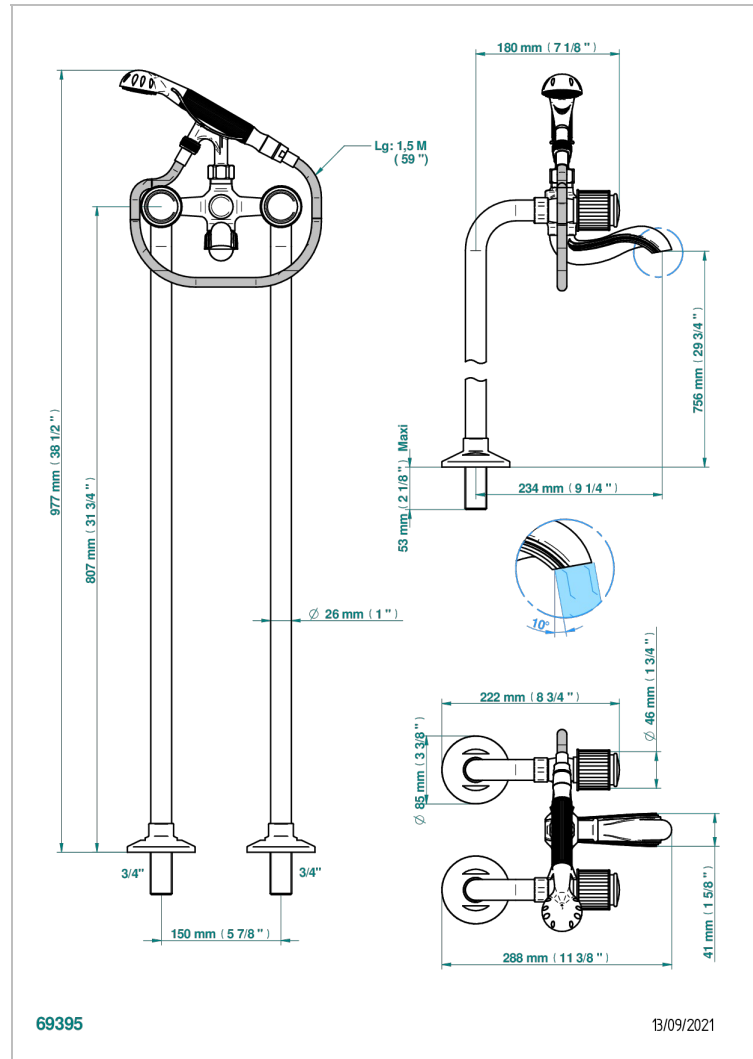

# JAIPUR C МАТОВЫМ ХРУСТАЛЕМ

A9B-13CS

Free-standing bath/shower mixer with upright connections

THG<sup>®</sup>  
PARIS

## ХАРАКТЕРИСТИКИ

- ACS : 21ACCLY034

## СВЯЗАННЫЕ ТОВАРНЫЕ ПОЗИЦИИ

- Ref. G00-13800A Монтажная пластина с подводками для напольных вертикальных стоек