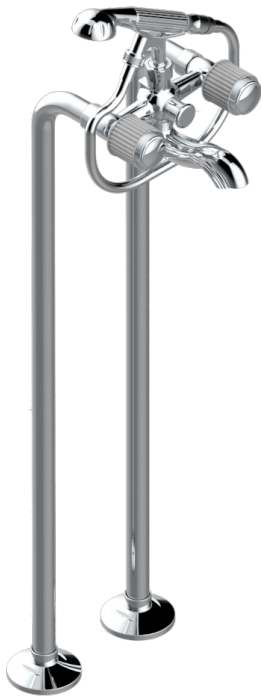

# JAIPUR C МАТОВЫМ ХРУСТАЛЕМ

A9B-13CS

Free-standing bath/shower mixer with upright connections

THG<sup>®</sup>  
PARIS

## ХАРАКТЕРИСТИКИ

- ACS : 21ACCLY034

## СВЯЗАННЫЕ ТОВАРНЫЕ ПОЗИЦИИ

- Ref. G00-13800A Монтажная пластина с подводками для напольных вертикальных стоек

## ДОСТУПНЫЕ ВАРИАНТЫ ПОКРЫТИЙ

Black ceram - D30  
Blush PVD - H62  
Graphite PVD - H64  
Matt Umber PVD - H67  
Matt blush PVD - H60  
Matt graphite PVD - H65

Umber PVD - H66  
Бронза - D01  
Золото - F01  
Матовая красная старинная медь - H07  
Матовое золото - F07  
Матовое светлое золото - F31