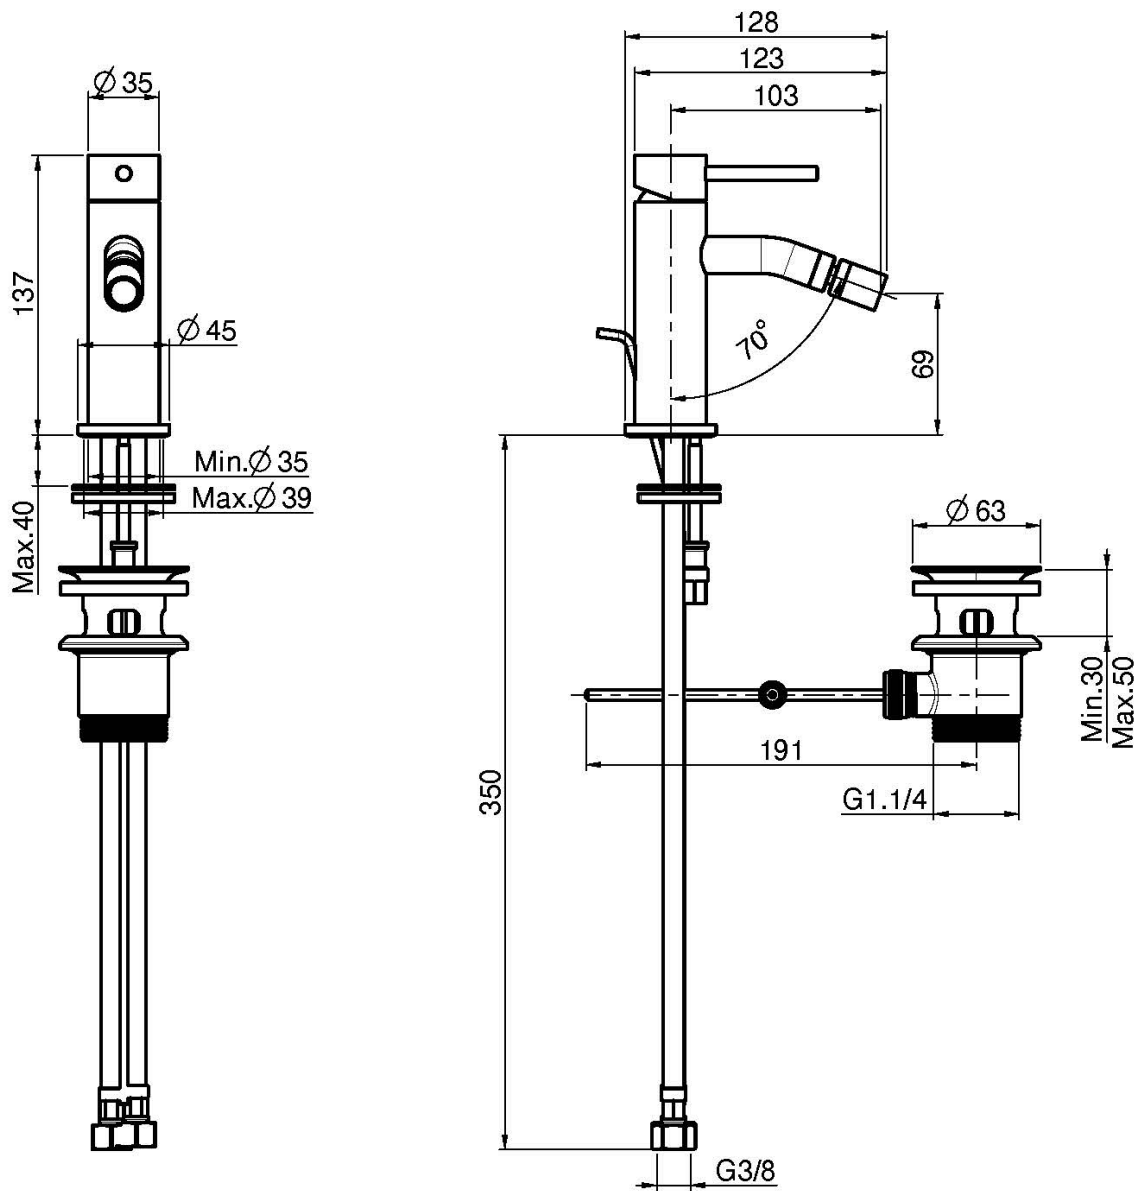

Код F3032XS

СМЕСИТЕЛЬ ДЛЯ БИДЕ XS

- с двумя гибкими шлангами
- Донный клапан 1"1/4
- Для изделий в белом и чёрном цвете донный клапан click-clack
- **Этот продукт доступен без донного клапана (См. страницу 18)**
- **Этот продукт доступен с донным клапаном click-clack (См. Страницу 19)**

ИЗОБРАЖЕНИЕ

Концы

-  ХРОМ
CR
-  HL
-  HS
-  ZL
-  ZS
-  BRUSHED NICKEL
SN
-  ХРОМ ЧЁРНЫЙ
CN
-  БРАШИРОВАННОЕ ЧЁРНЫЙ
CS
-  БЕЛЫЙ МАТОВЫЙ
BS
-  ЧЁРНЫЙ МАТОВЫЙ
NS
-  ЗОЛОТО
OR
-  БРАШИРОВАННОЕ ЗОЛОТО
OS

Общие условия продажи в нашем действующем прайс-листе.