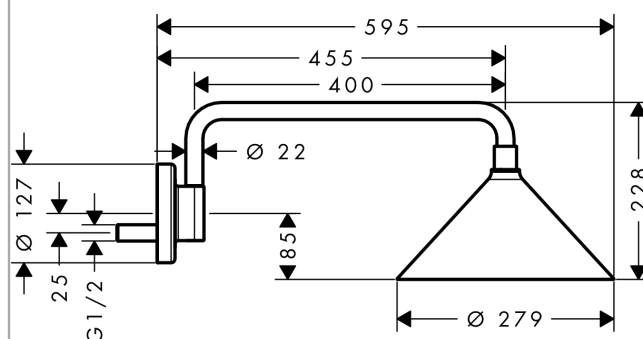

AXOR Showers/Front

Верхний душ 240 2jet, с держателем

Полированное красное золото Артикул номер: **26021300**

Продукт

Чертеж

График расхода воды

Расход измерен практически с помощью соответствующей арматуры (термостат/смеситель/скрытый клапан).