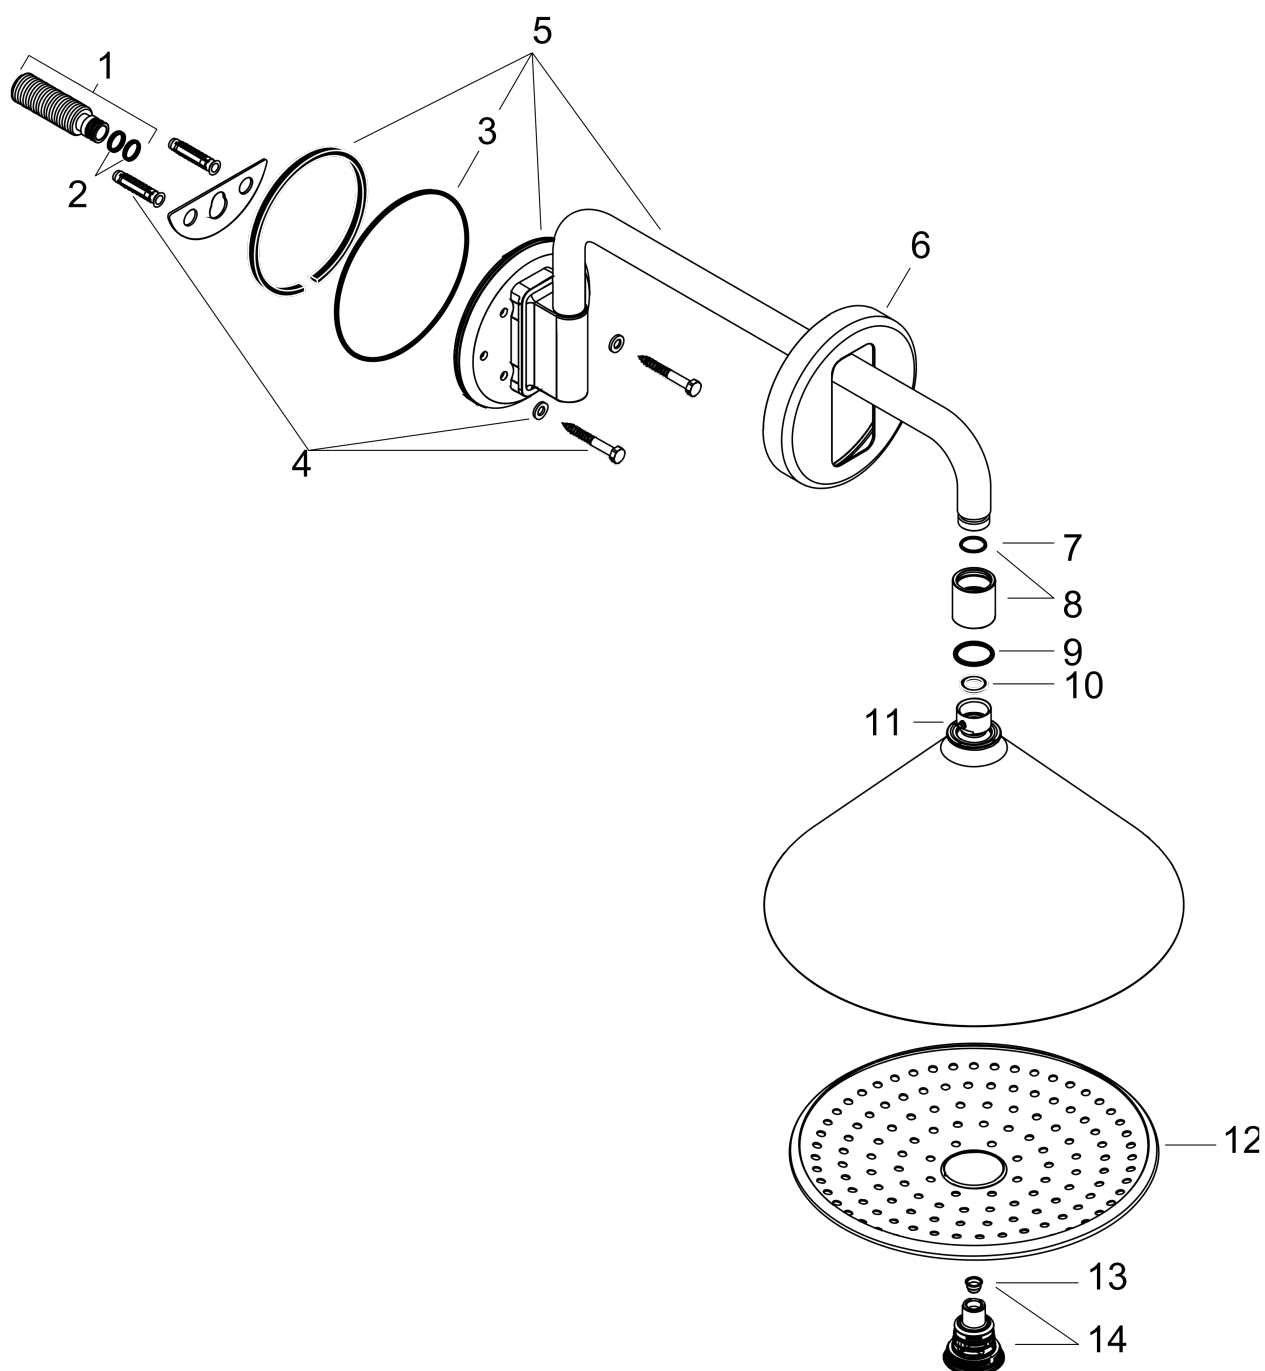

AXOR Showers/Front

Верхний душ 240 2jet, с держателем

\u041F\u043E\u0432\u0435\u0440\u0445\u0435\u043D\u043D\u043E\u0435 \u043A\u0440\u0430\u0441\u043D\u043E\u0435 \u0437\u043E\u043B\u043E \u0410\u0440\u0442\u0438\u043A\u044E\u043B\u044C\u043D\u044B\u0439 \u043D\u043E\u043C\u0435\u0440: 26021300

Покомпонентное изображение

Год выпуска: >11/16