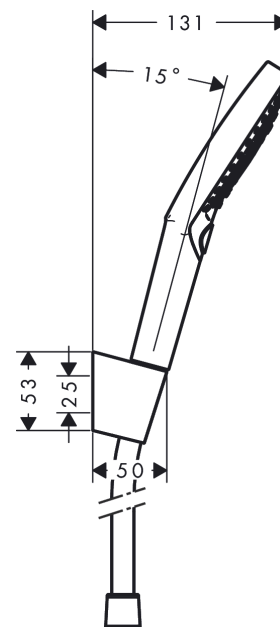

Raindance Select S

Душевой набор 120 3jet с держателем и шлангом 160 см

№041F\043E\0432\0435\0440\0445\043D\043E\0441\0442\044C:

Хромированный Артикулный номер: 26721000

Описание

Характеристики

- состоит из: ручной душ, держатель для душа, шланг для душа
- размер головки душа: 125 мм
- интегрированная функция поддержки
- тип струи: RainAir, Rain, Whirl
- удобный выбор струи с помощью кнопки Select
- максимальный объем расхода воды при 3 барах: 15 л/мин
- шарнирный соединитель предотвращает спутывание шланга
- Пластиковые душевой держатель
- настенный монтаж: винтовое крепление
- промываемое сетчатое уплотнение

Технология

Продукт

Чертеж

График расхода воды

Расход измерен практически с помощью соответствующей арматуры (термостат/смеситель/скрытый клапан).

Raindance Select S

Душевой набор 120 3jet с держателем и шлангом 160 см

Универсальный артикульный номер: 26721000

Хромированный Артикульный номер: **26721000**

Перечень запасных частей

Год выпуска: >10/14

Позиция	Описание	Артикульный номер	PC	PU
1	handshower	26530000	-	1
2	filter insert	97708000	-	1
3	shower holder	28331000	-	1
4	mounting set	40915000	-	1
5	shower hose Isiflex'B 1,60 m	28276000	-	1
6	seal	98058000	-	1