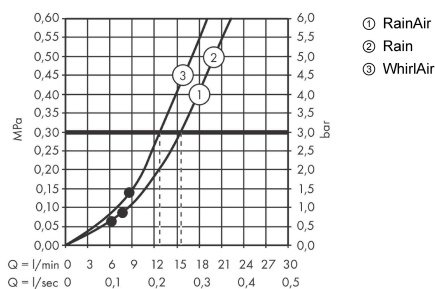

Технология

Продукт

Чертеж

График расхода воды

Расход измерен практически с помощью соответствующей арматуры (термостат/смеситель/скрытый клапан).

Raindance Select S

Душевой набор 120 3jet с держателем и шлангом 160 см