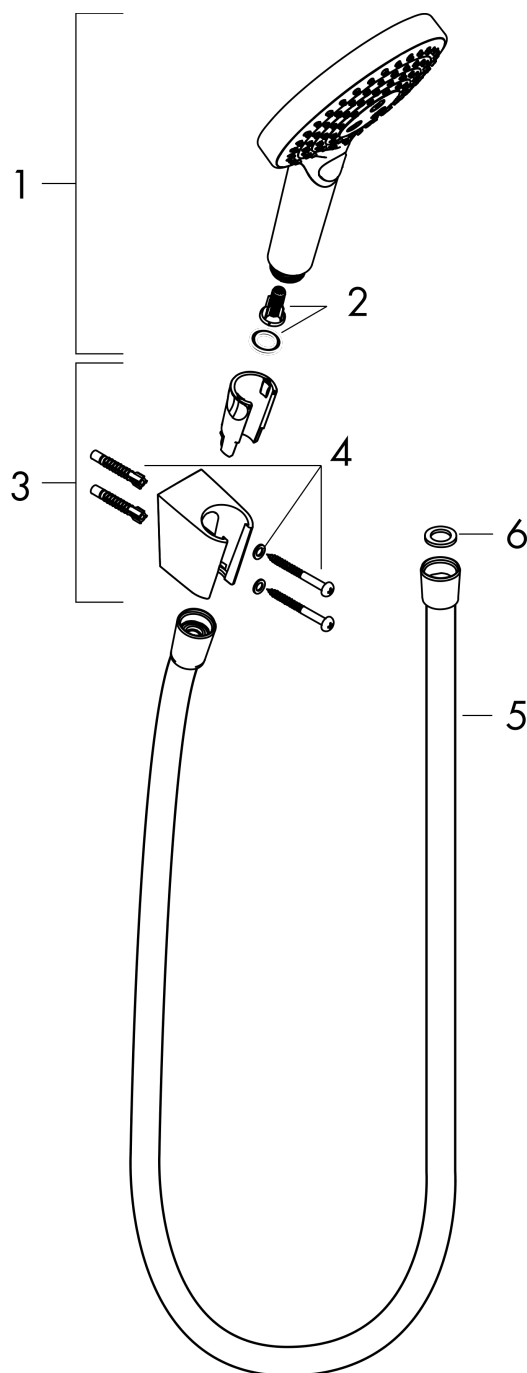

Raindance Select S

Душевой набор 120 3jet с держателем и шлангом 160 см

041F043E0432043504400445043D043E04410442044C:

Хромированный Артикульный номер: **26721000**

Покомпонентное изображение

Год выпуска: >10/14

Raindance Select S

Душевой набор 120 3jet с держателем и шлангом 160 см

Универсальный артикульный номер: 26721000

Хромированный Артикульный номер: **26721000**

Перечень запасных частей

Год выпуска: >10/14

Позиция	Описание	Артикульный номер	PC	PU
1	handshower	26530000	-	1
2	filter insert	97708000	-	1
3	shower holder	28331000	-	1
4	mounting set	40915000	-	1
5	shower hose Isiflex'B 1,60 m	28276000	-	1
6	seal	98058000	-	1