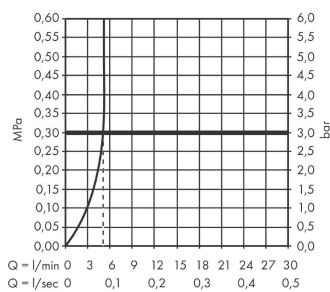

График расхода воды