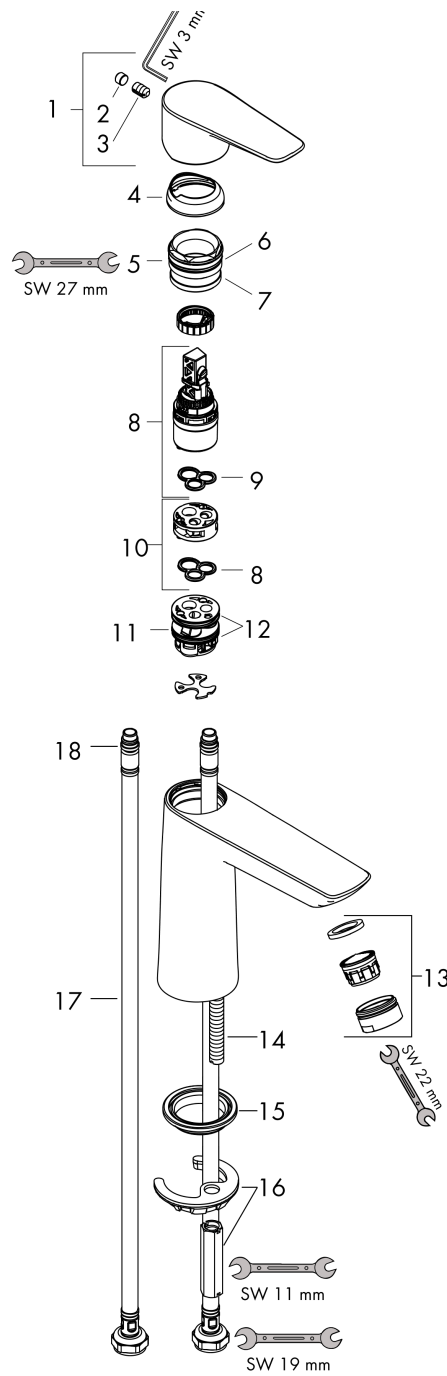

Talis E

Смеситель для раковины 110, однорычажный, без сливного набора

№041F\043E\0432\0435\0440\0445\043D\043E\0441\0442\044C: **Матовый черный** Артикульный номер: **71712670**

Покомпонентное изображение

Год выпуска: >06/20

Talis E

Смеситель для раковины 110, однорычажный, без сливного набора

Артикул: 71712670. Матовый черный. Артикульный номер: 71712670

Перечень запасных частей

Год выпуска: >06/20

Позиция	Описание	Артикульный номер	PC	PU
1	handle	92687670	-	1
2	hollow set screw M6x10 DIN 916	96029000	-	1
3	screw cover	95704000	-	1
4	flange	92625670	-	1
5	nut	92689000	-	1
6	O-ring 25x1,5	98146000	-	1
7	O-ring 27x1,5	92527000	-	1
8	cartridge, assy	97685000	-	1
9	seal	98865000	-	1
10	adapter for cartridge	92628000	-	1
11	adapter for cartridge	98866000	-	1
12	O-ring 23x2	98398000	-	1
13	aerator M24x1 (5 l/min)	13185670	-	1
14	screw M8 x 68	97736000	-	1
15	seal	97608000	-	1
16	fixing set	96016000	-	1
17	connection hose 450 mm M8x0,75 G3/8	97206000	-	1
18	O-ring 6,6x1,6	93019000	-	1