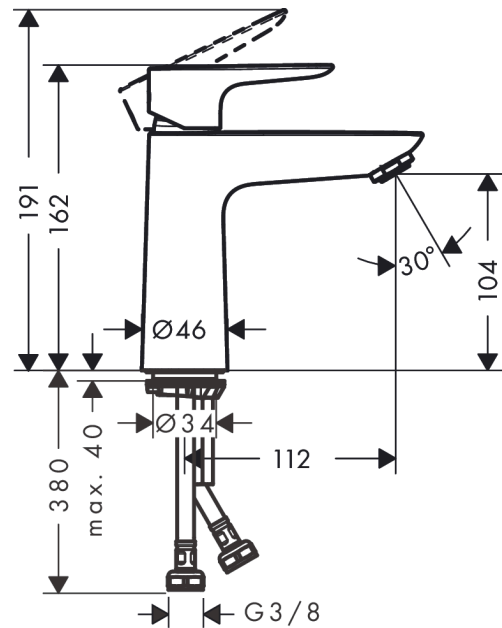

Talis E

Смеситель для раковины 110, однорычажный, без сливного набора

Матовый черный Артикул: 71712670

Описание

Характеристики

- ComfortZone: 110
- выступ: 112 мм
- высота излива: 104 мм
- вариант рукоятки: рычажная ручка
- тип струи: обычная струя
- максимальный объем расхода воды при 3 барах: 5 л/мин
- Керамический картридж
- регулируемое ограничение температуры
- подходит для проточных водонагревателей
- тип соединения: соединения G 3/8

Технология

Награды за дизайн

Продукт

Чертеж

График расхода воды