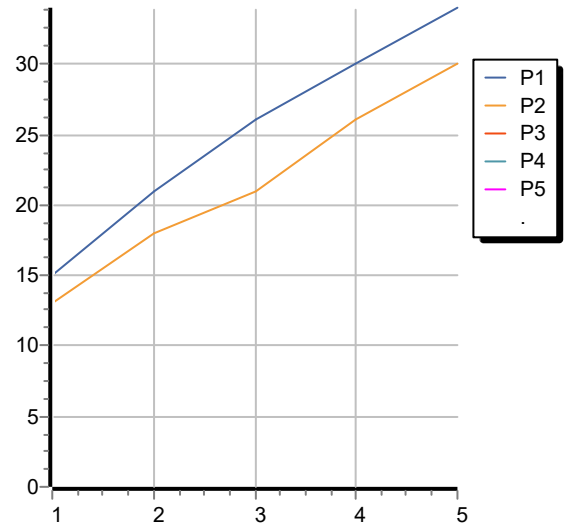

## HELM

ZHE127.X

Portate / Flowrates (lt/min)

PRESSIONE PRESSURE	1 BAR	2 BAR	3 BAR	4 BAR	5 BAR
USCITA PRIMARIA PRIMARY OUTLET <i>P1</i>	15	21	26	30	34
USCITA SECONDARIA SECONDARY OUTLET <i>P2</i>	13	18	21	26	30
<i>P3</i>					
<i>P4</i>					
<i>P5</i>					