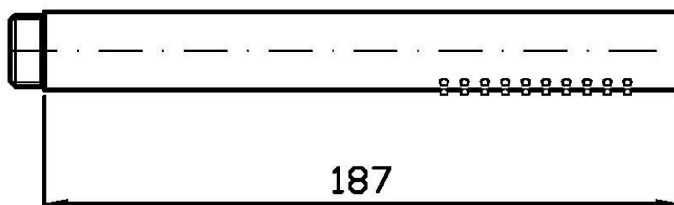

SHOWER

Z94249.X

Doccetta a getto fisso. / Handshower simple jet.

Doccetta a getto fisso in acciaio inox, con sistema anticalcare.
Water Saving - portata d'acqua uguale o inferiore a 9 l/min.

Handshower in stainless steel simple jet, with anti-limescale system.
Water Saving - water flow rate of 9 l/min or less.

SHOWER

Z94249.X

Disegno Complessivo / Overall Drawing

SEZ
TONDA

SHOWER

Z94249.X Portate / Flowrates (lt/min)

PRESSIONE PRESSURE	1 BAR	2 BAR	3 BAR	4 BAR	5 BAR
P1 DOCCETTA HANDSHOWER	3,4	4,3	4,8	5,2	5,5
P2					
P3					
P4					
P5					

SHOWER

Z94249.X Pesì e Misure / Weights and Sizes

Peso (Kg) Weight (lb)	0,14 (Kg)	0,31 (lb)
Volume test (dc3) - (in3)	1,15 (dc3)	70,18 (in3)
h (mm) - (in)	45,00 (mm)	1,77 (in)
L1 (mm) - (in)	134,00 (mm)	5,28 (in)
L2 (mm) - (in)	190,00 (mm)	7,48 (in)