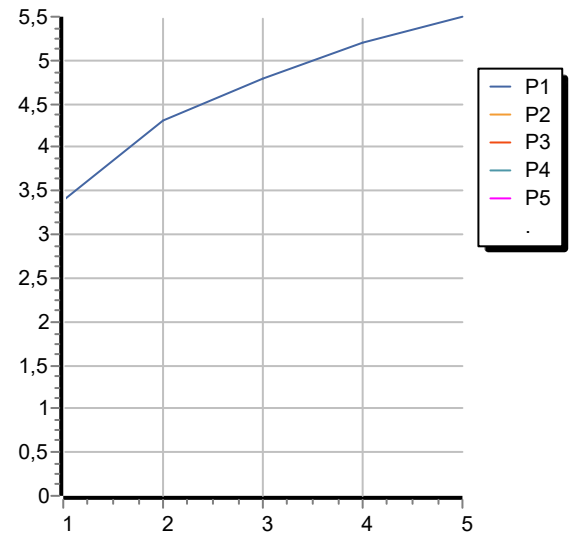

SHOWER

Z94249.X

Doccetta a getto fisso. / Handshower simple jet.

Doccetta a getto fisso in acciaio inox, con sistema anticalcare.
Water Saving - portata d'acqua uguale o inferiore a 9 l/min.

Handshower in stainless steel simple jet, with anti-limescale system.
Water Saving - water flow rate of 9 l/min or less.

SHOWER

Z94249.X

Disegno Complessivo / Overall Drawing

SEZ
TONDA

SHOWER

Z94249.X Portate / Flowrates (lt/min)

PRESSIONE PRESSURE	1 BAR	2 BAR	3 BAR	4 BAR	5 BAR
P1 DOCCETTA HANDSHOWER	3,4	4,3	4,8	5,2	5,5
P2					
P3					
P4					
P5					

SHOWER

Z94249.X Pesì e Misure / Weights and Sizes

Peso (Kg) Weight (lb)	0,14 (Kg)	0,31 (lb)
Volume test (dc3) - (in3)	1,15 (dc3)	70,18 (in3)
h (mm) - (in)	45,00 (mm)	1,77 (in)
L1 (mm) - (in)	134,00 (mm)	5,28 (in)
L2 (mm) - (in)	190,00 (mm)	7,48 (in)