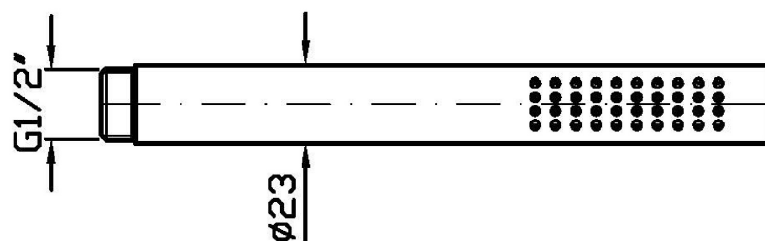

SHOWER

Z94249.X

Doccetta a getto fisso. / Handshower simple jet.

Doccetta a getto fisso in acciaio inox, con sistema anticalcare.
Water Saving - portata d'acqua uguale o inferiore a 9 l/min.

Handshower in stainless steel simple jet, with anti-limescale system.
Water Saving - water flow rate of 9 l/min or less.

SHOWER

Z94249.X

Disegno Complessivo / Overall Drawing

SEZ
TONDA

SHOWER

Z94249.X Portate / Flowrates (lt/min)

PRESSIONE PRESSURE	1 BAR	2 BAR	3 BAR	4 BAR	5 BAR
P1 DOCCETTA HANDSHOWER	3,4	4,3	4,8	5,2	5,5
P2					
P3					
P4					
P5					

SHOWER

Z94249.X Pesì e Misure / Weights and Sizes

Peso (Kg) Weight (lb)	0,14 (Kg)	0,31 (lb)
Volume test (dc3) - (in3)	1,15 (dc3)	70,18 (in3)
h (mm) - (in)	45,00 (mm)	1,77 (in)
L1 (mm) - (in)	134,00 (mm)	5,28 (in)
L2 (mm) - (in)	190,00 (mm)	7,48 (in)