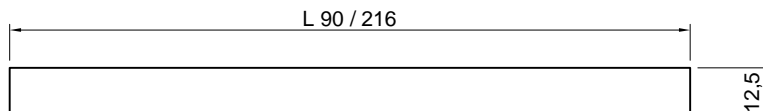

Posizionamento rubinetteria, opzioni **A - B - C** (su richiesta)
Tap position, options **A - B - C** (upon request)