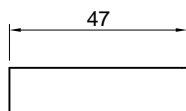

Posizionamento rubinetteria, opzioni **A - B - C** (su richiesta)
Tap position, options **A - B - C** (upon request)