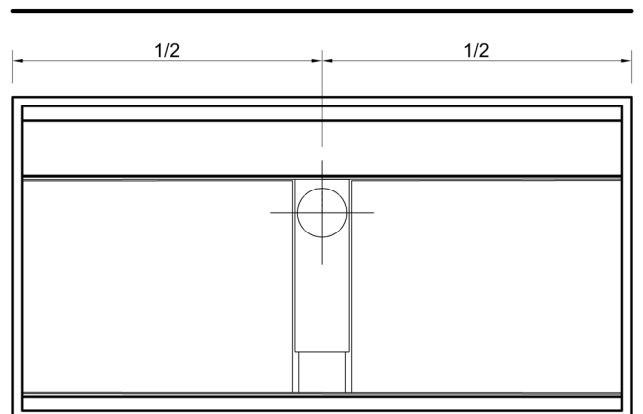

schema d' installazione lavabi e rubinetteria / sinks and taps installation layout

versione "A" - "A" version

LAVABO DA PARETE sifone BRAGA

LAVABO	H
- CANALE	12,5 cm

Per maggiori dettagli consultare la scheda tecnica del lavabo.

WALL MOUNT SINK BRAGA siphon

SINKS	H
- CANALE	12,5 cm

For further details please reference our sink technical data sheet.

CANALE

H = altezza totale composizione (a discrezione)
K = altezza scarico

H = total height composition (at the discretion)
K = drain height