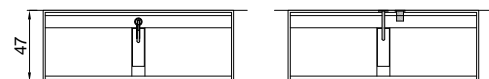

schema d' installazione lavabi e rubinetteria / sinks and taps installation layout

versione "A" - "A" version