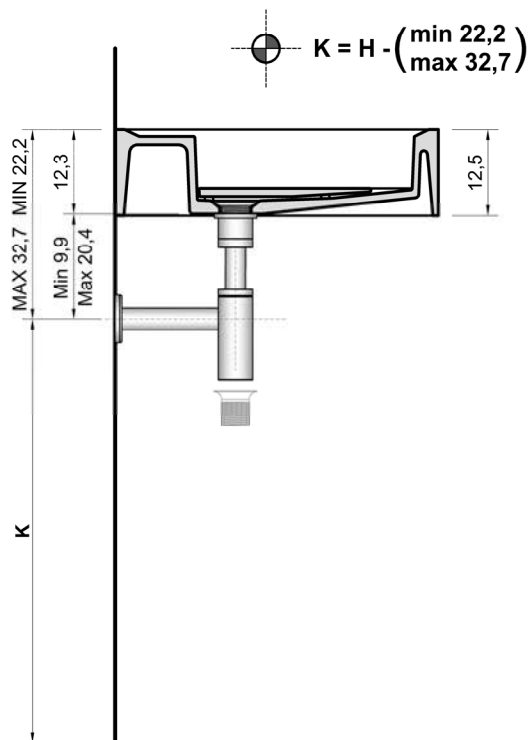

CANALE

Modello e design registrati, brevetto depositato
Registered model and design, patent pending

Articolo: CANALE
Materiale: Flumood
Troppopieno: NO

Descrizione: Lavabo rettangolare da parete in Flumood, completo di piletta con scarico libero e raccordo per sifone.

Article: CANALE
Material: Flumood
Overflow: NO

Description: Rectangular wall mount Flumood sink, complete with drain pipe fitting and open plug.

Posizionamento rubinetteria, opzioni **A - B - C** (su richiesta)
Tap position, options **A - B - C** (upon request)

schema d' installazione lavabi e rubinetteria / sinks and taps installation layout

versione "A" - "A" version

LAVABO DA PARETE sifone BRAGA

LAVABO	H
- CANALE	12,5 cm

Per maggiori dettagli consultare la scheda tecnica del lavabo.

WALL MOUNT SINK BRAGA siphon

SINKS	H
- CANALE	12,5 cm

For further details please reference our sink technical data sheet.

CANALE

H = altezza totale composizione (a discrezione)
K = altezza scarico

H = total height composition (at the discretion)
K = drain height