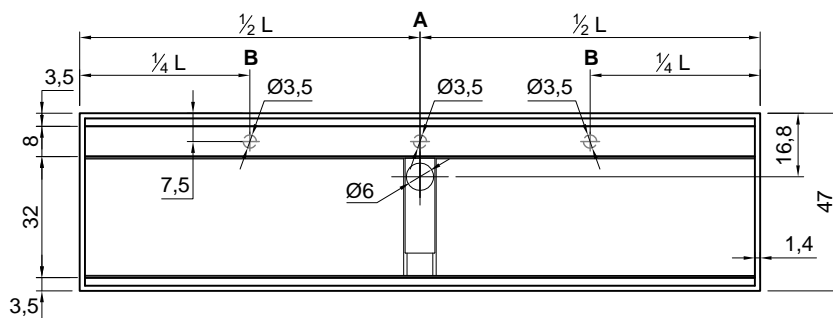

schema d' installazione lavabi e rubinetteria / sinks and taps installation layout

versione "A" - "A" version