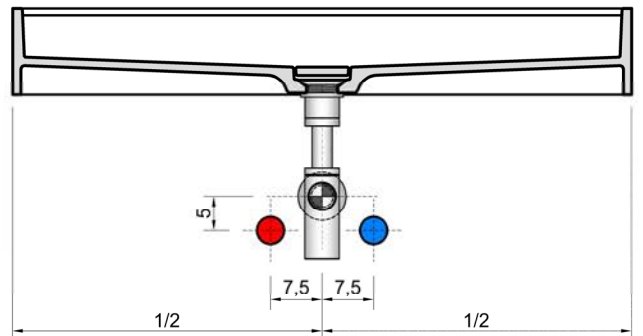

schema d' installazione lavabi e rubinetteria / sinks and taps installation layout

versione "A" - "A" version

LAVABO DA PARETE sifone BRAGA

LAVABO	H
- CANALE	12,5 cm

Per maggiori dettagli consultare la scheda tecnica del lavabo.

WALL MOUNT SINK BRAGA siphon

SINKS	H
- CANALE	12,5 cm

For further details please reference our sink technical data sheet.

CANALE

H = altezza totale composizione (a discrezione)
K = altezza scarico

H = total height composition (at the discretion)
K = drain height