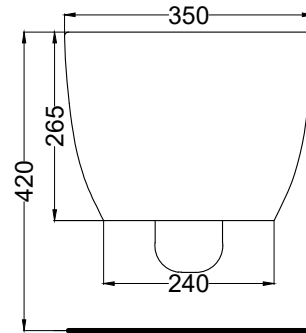

Enjoy - art. EJVSKR

wc sospeso MINI - RIMLESS
wall-hung wc MINI - RIMLESS

cielo

handmade in Italy

PESO NETTO/NET WEIGHT: 17,00 Kg

PCS PALLET: 18
PCS PALLET CONTAINER: 18

ACCESSORI/ACCESSORIES:

CPVEJT - coprivaso in termoindurente/
thermosetting seat-cover (Made in EU)
CPVEJTF - coprivaso in termoindurente
frizionato/Thermosetting soft close seat-cover
(Made in EU)
CPVEJNEWF - coprivaso in
termoindurente frizionato/Thermosetting
soft close seat-cover (Made in EU)

508 - staffa di fissaggio universale per wc
e bidet sospesi/universal fixing brackets for
wall-hung wc/bidet

RPB - raccordo dritto a parete/straight pan
connector for wall trap

PAA - protezione antiurto acustica/impact
and acoustic protection panel

FINITURE

FINISHES

○ Bianco/white - glossy

Le Terre di Cielo

- Talco
- Pomice
- Brina
- Basalto
- Arenaria
- Avena
- Lino
- Cemento
- Lavagna

Le Acque di Cielo

- Oltremare
- Smeraldo
- Alga
- Corallo
- Ninfea
- Anemone

NOTE/NOTES

Il wc rispetta le normative per il risparmio idrico.
The toilet complies with the water saving regulations.

DoP No. 997.01

Maggio 2024

FRONT

SIDE

* = water outlet
** = water inlet
° = fixings

BACK

ATTENZIONE/ATTENTION:

ATTENZIONE/ATTENTION: