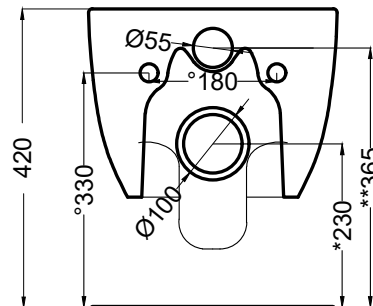

BACK

ATTENZIONE/ATTENTION:

ATTENZIONE/ATTENTION: