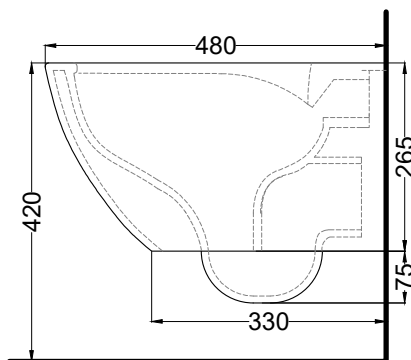

SIDE

* = water outlet
** = water inlet
° = fixings