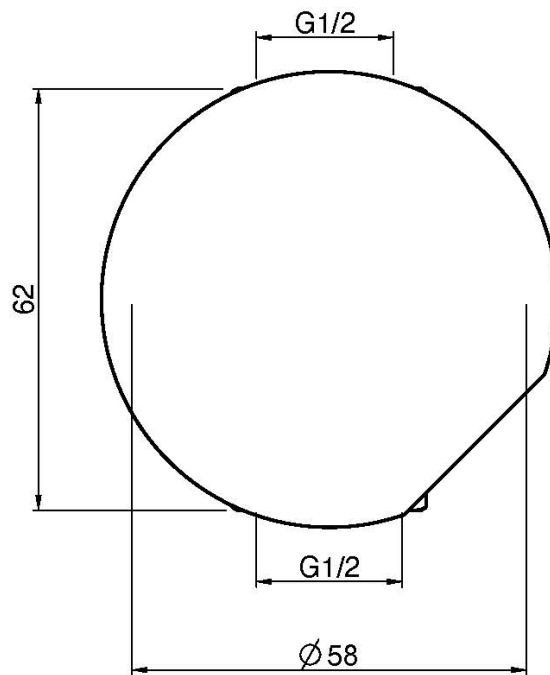

This drawing is the property of FIMA Carlo Frattini. Any complete or partial reproduction, or any transmission to third party without FIMA Carlo Frattini authorization is forbidden.