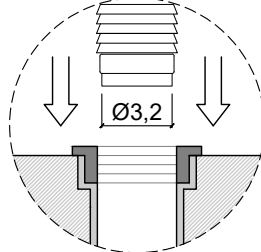

Troppopieno: NO

Peso lordo: kg 184 ca.

Peso netto: kg 160 ca.

Dimensione imballo: cm 70 x 64 x 106

Descrizione: Lavabo da terra in marmo con scarico a pavimento, completo di piletta con scarico libero, sifone e tubo flessibile.

Packing dimensions: cm 70 x 64 x 106

Description: Freestanding marble sink, complete with drain pipe fitting and open plug, trap and flexible hose.

Predisporre scarico a pavimento per tubo Ø3,2cm
Prepare the floor drain for a Ø3,2cm tube