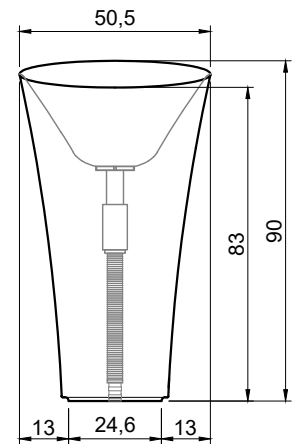

Troppopieno: NO

Peso lordo: kg 184 ca.

Peso netto: kg 160 ca.

Dimensione imballo: cm 70 x 64 x 106

Descrizione: Lavabo da terra in marmo con scarico a pavimento, completo di piletta con scarico libero, sifone e tubo flessibile.

Article: TUBA90

Material: Marmo Bianco Carrara - Nero Marquinia - Port Laurent - Calacatta Viola - Rosso Levanto - Emperador - Verde Alpi - Stone Gray

Overflow: NO

Gross weight: kg 184 ca.

Net weight: kg 160 ca.

Packing dimensions: cm 70 x 64 x 106

Description: Freestanding marble sink, complete with drain pipe fitting and open plug, trap and flexible hose.

Predisporre scarico a pavimento per tubo Ø3,2cm
Prepare the floor drain for a Ø3,2cm tube