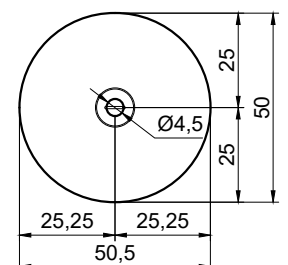

Troppopieno: NO

Peso lordo: kg 184 ca.

Peso netto: kg 160 ca.

Dimensione imballo: cm 70 x 64 x 106

Descrizione: Lavabo da terra in marmo con scarico a pavimento, completo di piletta con scarico libero, sifone e tubo flessibile.

Packing dimensions: cm 70 x 64 x 106

Description: Freestanding marble sink, complete with drain pipe fitting and open plug, trap and flexible hose.

Predisporre scarico a pavimento per tubo Ø3,2cm
Prepare the floor drain for a Ø3,2cm tube