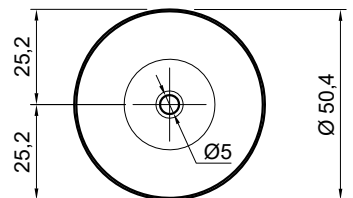

Predisporre scarico a pavimento per tubo Ø3,2cm
Prepare the floor drain for a Ø3,2cm tube