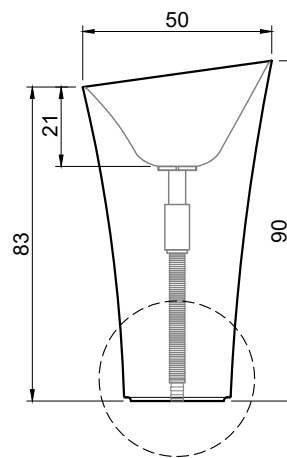

Troppopieno: NO

Peso lordo: kg 184 ca.

Peso netto: kg 160 ca.

Dimensione imballo: cm 70 x 64 x 106

Descrizione: Lavabo da terra in marmo con scarico a pavimento, completo di piletta con scarico libero, sifone e tubo flessibile.

Article: TUBA90

Material: Marmo Bianco Carrara - Nero Marquinia - Port Laurent - Calacatta Viola - Rosso Levanto - Emperador - Verde Alpi - Stone Gray

Overflow: NO

Gross weight: kg 184 ca.

Net weight: kg 160 ca.

Packing dimensions: cm 70 x 64 x 106

Description: Freestanding marble sink, complete with drain pipe fitting and open plug, trap and flexible hose.

Predisporre scarico a pavimento per tubo Ø3,2cm
Prepare the floor drain for a Ø3,2cm tube