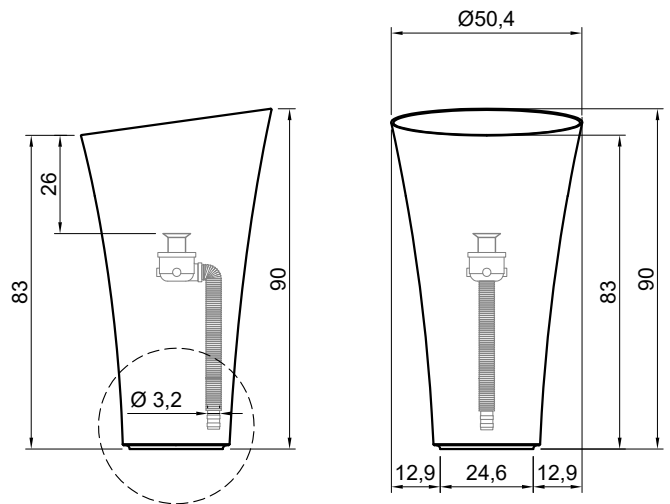

Predisporre scarico a pavimento per tubo Ø3,2cm
Prepare the floor drain for a Ø3,2cm tube