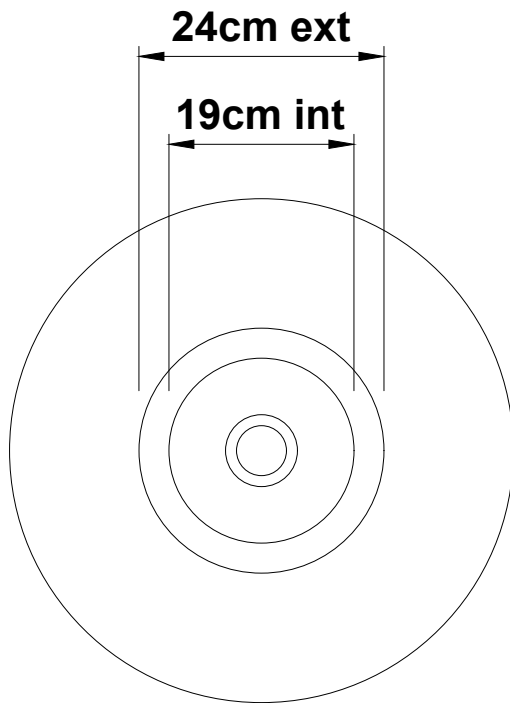

TUBAMOOD
design Carlo Colombo

antoniolupi

MADE IN ITALY

IT_NB: Dimensione base lavabo

EN_P.S.: Measurements of the base of the sink

FR_NB: Dimension de la base du lavabo

ES_NB: Medida base lavabo

DE_NB: Abmessungen Beckenbasis

RU_Примечание: Размеры базы раковины

IT_1_ Inserire il tubo corrugato nel foro di scarico.

EN_1_ Insert the corrugated pipe in the drain hole.

FR_1_ Insérez le tube flexible dans le trou d'évacuation.

ES_1_ Colocar el tubo corrugado en el agujero de desagüe.

DE_1_ Führen Sie das Wellrohr in das Abflussloch ein.

RU_1_ Вставьте гофрированной шланг в отверстие слива.

IT_2 Posizionare il lavabo quindi tramite una matita tracciare il profilo di base del lavello al suolo