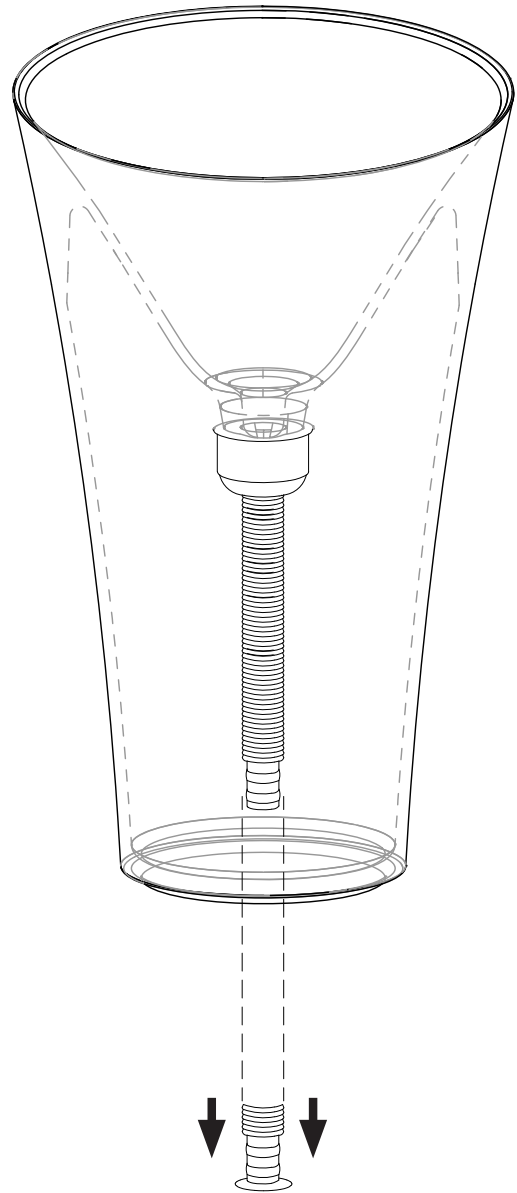

TUBAMOOD
design Carlo Colombo

antoniolupi

MADE IN ITALY

IT_NB: Dimensione base lavabo

EN_P.S.: Measurements of the base of the sink

FR_NB: Dimension de la base du lavabo

ES_NB: Medida base lavabo

DE_NB: Abmessungen Beckenbasis

RU_Примечание: Размеры базы раковины

IT_1_ Inserire il tubo corrugato nel foro di scarico.

EN_1_ Insert the corrugated pipe in the drain hole.

FR_1_ Insérez le tube flexible dans le trou d'évacuation.

ES_1_ Colocar el tubo corrugado en el agujero de desagüe.

DE_1_ Führen Sie das Wellrohr in das Abflussloch ein.

RU_1_ Вставьте гофрированной шланг в отверстие слива.

IT_2 Posizionare il lavabo quindi tramite una matita tracciare il profilo di base del lavello al suolo

EN_2 Position the sink and with a pencil trace the base of the sink on the ground

FR_2 Placez le lavabo puis utilisez un crayon pour tracer son profil au sol.

ES_2 Colocar el lavabo y mediante un lápiz marcar el perfil de la base.