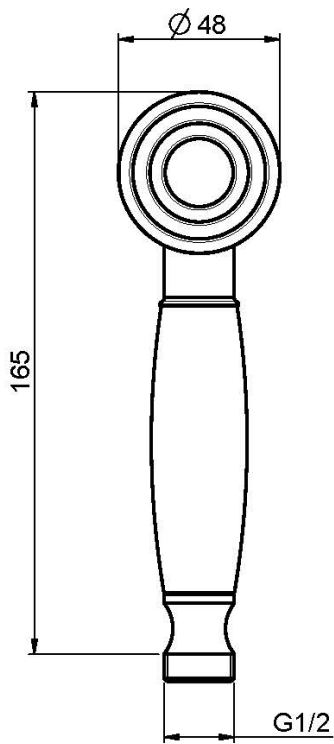

Код F2049

**РУЧНОЙ ДУШ ИЗ ЛАТУНИ**

ИЗОБРАЖЕНИЕ

Концы

-  ХРОМ  
CR
-  BRUSHED NICKEL  
SN
-  ЗОЛОТО  
OR
-  БРАШИРОВАННОЕ ЗОЛОТО  
OS
-  OLD BRONZE  
BR
-  АНТИЧНАЯ МЕДЬ  
RA

Общие условия продажи в нашем действующем прайс-листе.