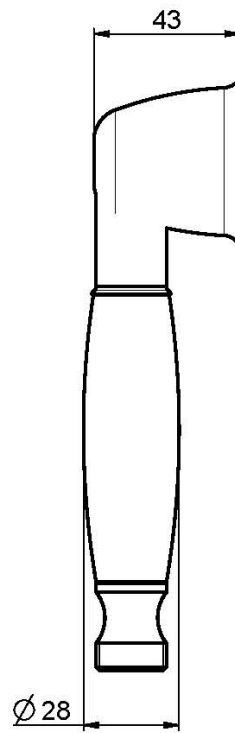

Код F2049

**РУЧНОЙ ДУШ ИЗ ЛАТУНИ**

ИЗОБРАЖЕНИЕ

Концы

-  ХРОМ  
CR
-  BRUSHED NICKEL  
SN
-  ЗОЛОТО  
OR
-  БРАШИРОВАННОЕ ЗОЛОТО  
OS
-  OLD BRONZE  
BR
-  АНТИЧНАЯ МЕДЬ  
RA

Общие условия продажи в нашем действующем прайс-листе.