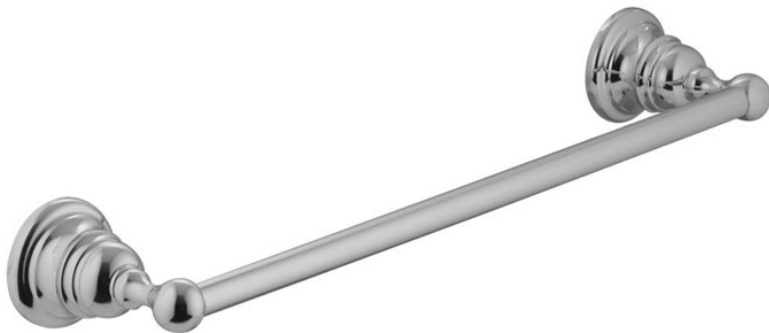

Код F6060/40

ПОЛОТЕНЦЕДЕРЖАТЕЛЬ 40 CM

ИЗОБРАЖЕНИЕ

Концы

 ХРОМ
CR

 BRUSHED NICKEL
SN

 ЗОЛОТО
OR

 БРАШИРОВАННОЕ ЗОЛОТО
OS