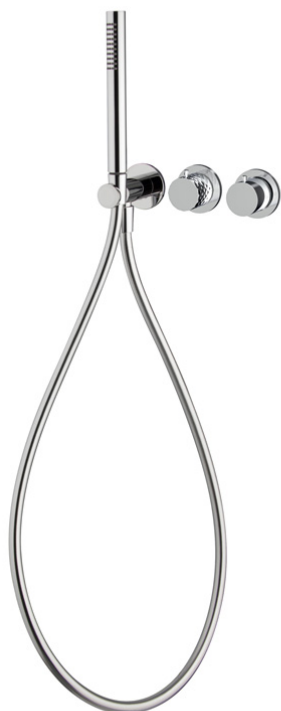

Codice F3049TWX9

MISCELATORE TERMOSTATICO INCASSO 2 USCITE CON SET DOCCIA SERIE SPILLO TECH

- solo parte esterna
- deviatore
- supporto doccia con presa acqua
- doccia con ugelli anticalcare
- flessibile chromalux 1500 mm
- **corpo incasso da ordinare separatamente**

IMMAGINE

Vedere le condizioni generali di vendita presenti sul nostro listino in vigore

Texture

Finiture

-  CROMO
CR
-  ORO
HL
-  ORO
HS
-  ZL
-  ZS
-  NICKEL SPAZZOLATO
SN
-  CROMO NERO
CN
-  CROMO NERO SPAZZOLATO
CS
-  BIANCO OPACO
BS
-  NERO OPACO
NS
-  ORO
OR
-  ORO SPAZZOLATO
OS