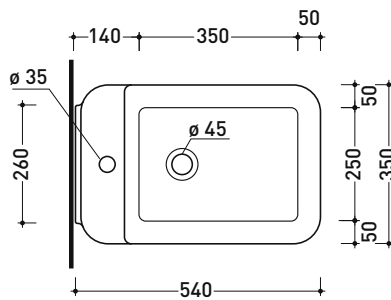

NL218

Bidet sospeso monoforo

- con troppopieno • senza foro rubinetto su richiesta

Complementi: **Rubinetti bidet linea ONE - NOKÉ - SI - FOLD - STIL**
Accessori linea TWO - HOOP - FOLD

Accessori tecnici: **Staffa di fissaggio universale per vasi e bidet sospesi (41/P)**
Sifone ribassato cromo (SIFB/CR)
Piletta Stop & Go (PLSG)
Piletta Stop & Go in ceramica (PLCE)
Set 2 pezzi rubinetto filtro cromo (RF026)

Dim. Imballo

Peso **23 kg**

Pz. Pallet n° **15**

CE UNI EN 14528 - CL20 Dop-No14528

vista zenitale / zenital view

vista laterale / lateral view

sezione longitudinale / section

vista retro / back view