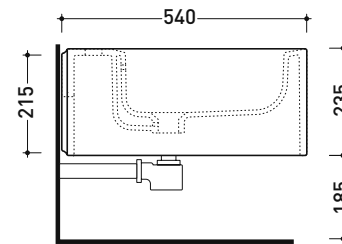

NL218

Bidet sospeso monoforo

- con troppopieno • senza foro rubinetto su richiesta

Complementi: **Rubinetti bidet linea ONE - NOKÉ - SI - FOLD - STIL**
Accessori linea TWO - HOOP - FOLD

Accessori tecnici: **Staffa di fissaggio universale per vasi e bidet sospesi (41/P)**
Sifone ribassato cromo (SIFB/CR)
Piletta Stop & Go (PLSG)
Piletta Stop & Go in ceramica (PLCE)
Set 2 pezzi rubinetto filtro cromo (RF026)

Dim. Imballo

Peso **23 kg**

Pz. Pallet n° **15**

CE UNI EN 14528 - CL20 Dop-No14528

vista zenitale / zenital view

vista laterale / lateral view

sezione longitudinale / section

vista retro / back view