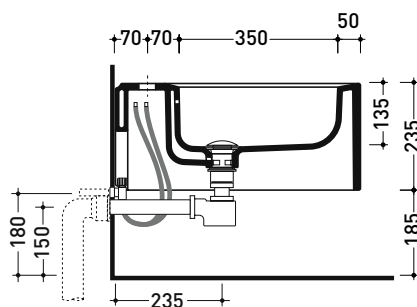

NL218

Bidet sospeso monoforo

- con troppopieno • senza foro rubinetto su richiesta

Complementi: **Rubinetti bidet linea ONE - NOKÉ - SI - FOLD - STIL**
Accessori linea TWO - HOOP - FOLD

Accessori tecnici: **Staffa di fissaggio universale per vasi e bidet sospesi (41/P)**
Sifone ribassato cromo (SIFB/CR)
Piletta Stop & Go (PLSG)
Piletta Stop & Go in ceramica (PLCE)
Set 2 pezzi rubinetto filtro cromo (RF026)

Dim. Imballo

Peso **23 kg**

Pz. Pallet n° **15**

CE UNI EN 14528 - CL20 Dop-No14528

vista zenitale / zenital view

vista laterale / lateral view

sezione longitudinale / section

vista retro / back view