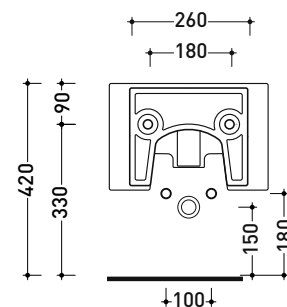

NL218

Bidet sospeso monoforo

- con troppopieno • senza foro rubinetto su richiesta

Complementi: **Rubinetti bidet linea ONE - NOKÉ - SI - FOLD - STIL**
Accessori linea TWO - HOOP - FOLD

Accessori tecnici: **Staffa di fissaggio universale per vasi e bidet sospesi (41/P)**
Sifone ribassato cromo (SIFB/CR)
Piletta Stop & Go (PLSG)
Piletta Stop & Go in ceramica (PLCE)
Set 2 pezzi rubinetto filtro cromo (RF026)

Dim. Imballo

Peso **23 kg**

Pz. Pallet n° **15**

CE UNI EN 14528 - CL20 Dop-No14528

vista zenitale / zenital view

vista laterale / lateral view

sezione longitudinale / section

vista retro / back view