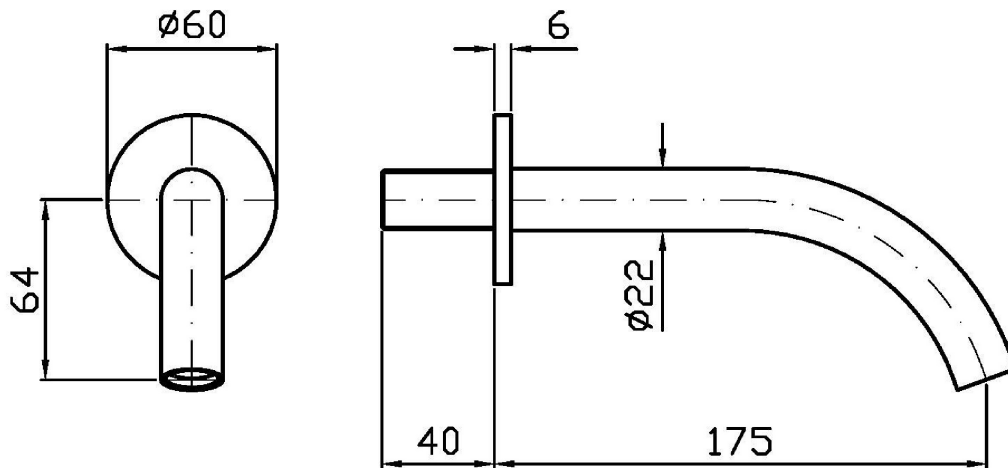

## ISY22

Z92252

Bocca di erogazione. / Wall spout.

Bocca di erogazione L 175 mm.

Wall spout L 175 mm.

## ISY22

Z92252

Portate / Flowrates (lt/min)

PRESSIONE PRESSURE	1 BAR	2 BAR	3 BAR	4 BAR	5 BAR
P1 BOCCA VASCA WALL SPOUT	11,5	16,5	20,3	23,5	26,4
P2					
P3					
P4					
P5					

## ISY22

Z92252

Pesi e Misure / Weights and Sizes

Peso ( Kg ) Weight ( lb )	0,60 ( Kg )	1,32 ( lb )
Volume test ( dc3 ) - ( in3 )	1,15 ( dc3 )	70,18 ( in3 )
h ( mm ) - ( in )	45,00 ( mm )	1,77 ( in )
L1 ( mm ) - ( in )	134,00 ( mm )	5,28 ( in )
L2 ( mm ) - ( in )	190,00 ( mm )	7,48 ( in )