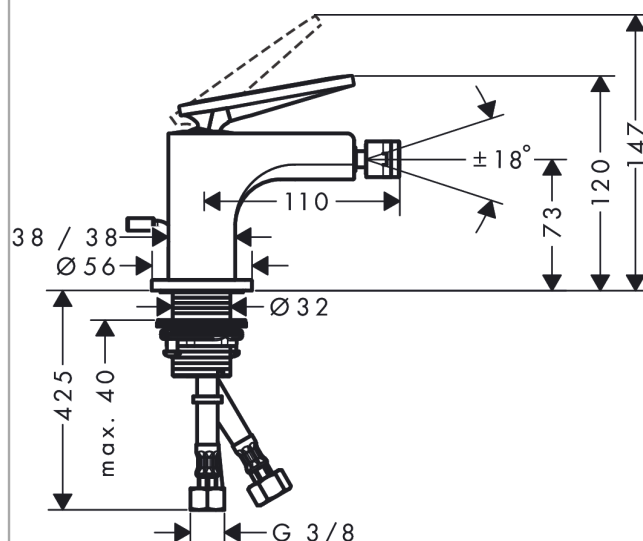

AXOR Citterio

Смеситель для биде, однорычажный, с рычаговой рукояткой, со сливным гарнитуром - с текстурой

Матовое красное золото Артикул номер: 39201310

Характеристики

- состоит из: однорычажный смеситель для биде, сливной клапан
- выступ: 112 мм
- высота излива: 73 мм
- аэратор с шаровой опорой
- тип струи: ламинарная струя
- максимальный объем расхода воды при 3 барах: 7,2 л/мин
- Керамический картридж
- подходит для проточных водонагревателей
- сливная арматура со стержнем тяги G 1¼

Продукт

Чертеж