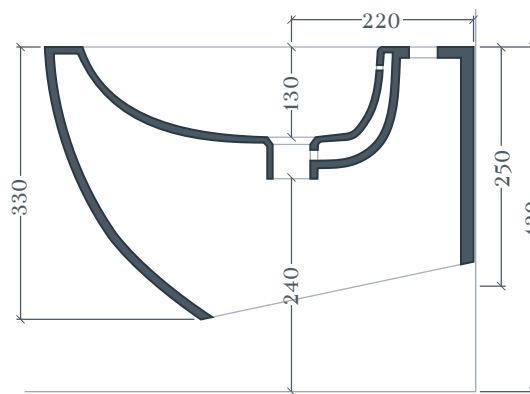

## FILE 2.0 | FLB003

Bidet sospeso 37\*52 H33  
Wall-hung Bidet 37\*52 H33

Peso: KG 21  
Weight: KG 21

THE.SANIGLAZE

N.B. Le misure indicate possono subire una variazione dell'0,6% circa, dovuta ad usura stampi e a variazioni delle caratteristiche tecniche relative alle materie prime che compongono l'impasto.

N.B. Indicated size could have a variation of about 0,6% due to usure of the moulds or the variations of the materials' technical characteristics used in the mixture.