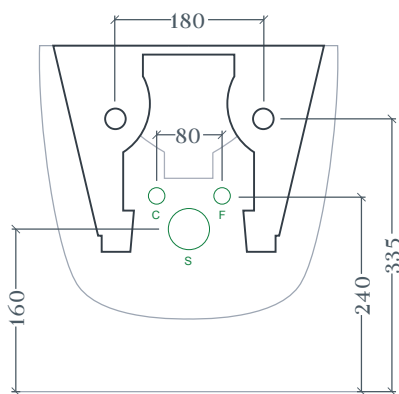

## FILE 2.0 | FLB003

Bidet sospeso 37\*52 H33  
Wall-hung Bidet 37\*52 H33

Peso: KG 21  
Weight: KG 21

THE.SANIGLAZE

N.B. Le misure indicate possono subire una variazione dell'0,6% circa, dovuta ad usura stampi e a variazioni delle caratteristiche tecniche relative alle materie prime che compongono l'impasto.

N.B. Indicated size could have a variation of about 0,6% due to usure of the moulds or the variations of the materials' technical characteristics used in the mixture.