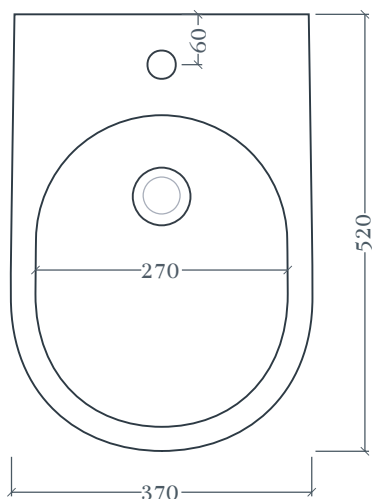

## FILE 2.0 | FLB003

Bidet sospeso 37\*52 H33  
Wall-hung Bidet 37\*52 H33

Peso: KG 21  
Weight: KG 21

THE.SANIGLAZE

N.B. Le misure indicate possono subire una variazione dell'0,6% circa, dovuta ad usura stampi e a variazioni delle caratteristiche tecniche relative alle materie prime che compongono l'impasto.

N.B. Indicated size could have a variation of about 0,6% due to usure of the moulds or the variations of the materials' technical characteristics used in the mixture.