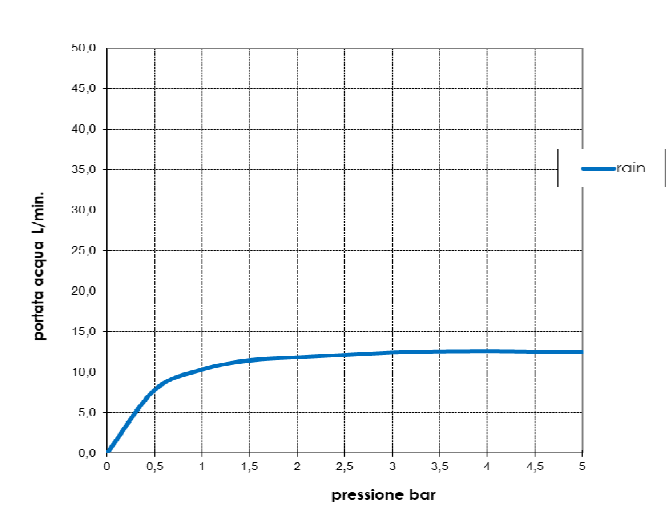

Codice - Code:

H70596H
COSMO Ø280 MM SHOWER HEAD
WITH SHOWER ARM

Descrizione - Description:

Soffione Cosmo Ø280 mm in ottone con braccio doccia orizzontale 350 mm 1/2"MM
 Ø280 mm Cosmo brass shower head with 350 mm horizontal shower arm 1/2"MM
 Cosmo Kopfbrause Ø280 mm aus Messing mit horizontalem 350 mm 1/2" a.G./a.G. Duscharm
 Pomme de douche Cosmo Ø280 mm en laiton avec bras mural 350 mm 1/2"MM horizontal
 Rociador Cosmo Ø280 mm en latón con brazo mural 350 mm 1/2"MM horizontal
 Душевая лейка Cosmo Ø280 mm из латуни с держателем 350 mm 1/2"MM горизонтальным

Tecnologia - Technology:

Immagine Prodotto - Product Image

Disegni - Drawings

Grafico di portata - Flow rate diagram

	rain
0	0,0
0,5	7,8
1	10,3
1,5	11,5
2	11,9
2,5	12,2
3	12,5
3,5	12,6
4	12,6
4,5	12,6
5	12,5
pressione bar	portata L/min

Caratteristiche idrauliche - Hydraulic features

	Pressione Pressure	Portata Flow rate
min	1 bar	10 L/min
max	5 bar	12,5 L/min
Portata minima consigliata per buon funzionamento Recommended minimum flow-rate for optimal performance		7 L/min