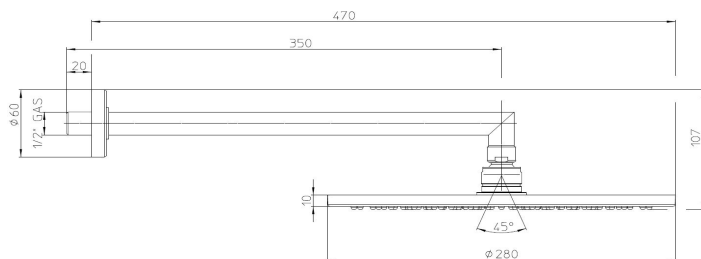

Codice - Code:

H70596H
COSMO Ø280 MM SHOWER HEAD
WITH SHOWER ARM

Descrizione - Description:

Soffione Cosmo Ø280 mm in ottone con braccio doccia orizzontale 350 mm 1/2"MM
 Ø280 mm Cosmo brass shower head with 350 mm horizontal shower arm 1/2"MM
 Cosmo Kopfbrause Ø280 mm aus Messing mit horizontalem 350 mm 1/2" a.G./a.G. Duscharm
 Pomme de douche Cosmo Ø280 mm en laiton avec bras mural 350 mm 1/2"MM horizontal
 Rociador Cosmo Ø280 mm en latón con brazo mural 350 mm 1/2"MM horizontal
 Душевая лейка Cosmo Ø280 mm из латуни с держателем 350 mm 1/2"MM горизонтальным

Tecnologia - Technology:

Immagine Prodotto - Product Image

Disegni - Drawings

Grafico di portata - Flow rate diagram

	rain
0	0,0
0,5	7,8
1	10,3
1,5	11,5
2	11,9
2,5	12,2
3	12,5
3,5	12,6
4	12,6
4,5	12,6
5	12,5
pressione bar	portata L/min

Caratteristiche idrauliche - Hydraulic features

	Pressione Pressure	Portata Flow rate
min	1 bar	10 L/min
max	5 bar	12,5 L/min
Portata minima consigliata per buon funzionamento Recommended minimum flow-rate for optimal performance		7 L/min