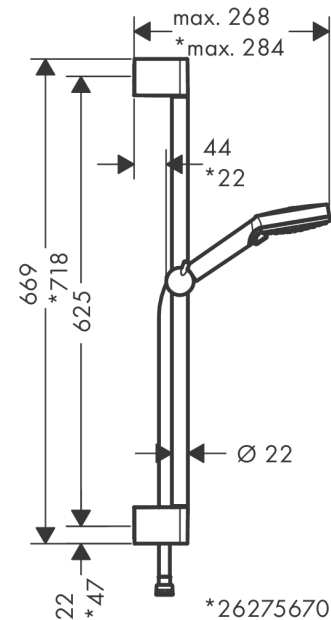

Vernis Blend

Душевой набор Vario со штангой Crometta 65 см

Универсальный артикульный номер: 26275000

Хромированный Артикульный номер: **26275000**

Описание

Характеристики

- состоит из: ручной душ, душевая штанга, шланг для душа, держатель
- размер головки душа: 100 мм
- тип струи: Rain, IntenseRain
- переключение типов струи с помощью вращающегося душевого диска
- угол наклона держателя для ручного душа регулируется на 45°
- максимальный объем расхода воды при 3 барах: 15,2 л/мин
- настенный монтаж: винтовое крепление
- настенные держатели из пластика
- профильная труба: круглые
- длина трубы: 669 мм
- диаметр душевой штанги: 22 мм
- дистанция сверления 625 мм
- душевой шланг с коническими гайками на обоих концах

Технология

Продукт

Чертеж

Vernis Blend

Душевой набор Vario со штангой Crometta 65 см

\u041F\u043E\u0432\u0435\u0440\u043D\u044D\u0434\u043E\u0435\u0441\u0442\u0435\u0442\u044C:

Хромированный Артикульный номер: **26275000**

Перечень запасных частей

Год выпуска: >04/21

Позиция	Описание	Артикульный номер	PC	PU
1	cover	95217000	-	1
2	tile-matching-disk 7 mm	97450000	-	1
3	wall support	95218000	-	1
4	mounting set	96179000	-	1
5	support, assy	95160000	-	1
6	handshower	26270000	-	1
7	filter packing	94246000	-	1
8	shower hose Metaflex'C 1,60 m	28266000	-	1
9	seal	98058000	-	1