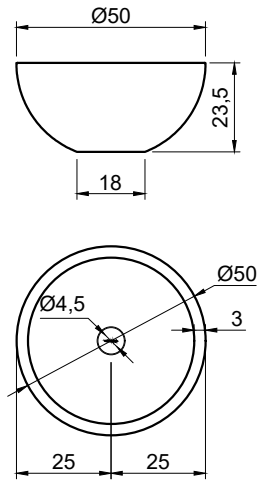

### schema d' installazione lavabi e rubinetteria / sinks and taps installation layout

**Troppopieno:** NO

**Peso lordo:** kg 56 ca.

**Peso netto:** kg 46 ca.

**Dimensione imballo:** cm 40 x 57 x 60

**Descrizione:** Lavabo tondo sopraiano in pietra completo di piletta con scarico libero e raccordo per sifone.

**Overflow:** NO

**Gross weight:** kg 56 ca.

**Net weight:** kg 46 ca.

**Packing dimensions:** cm 40 x 57 x 60

**Description:** Round top mount stone sink complete with drain pipe fitting and open plug.

schema d' installazione lavabi e rubinetteria / sinks and taps installation layout