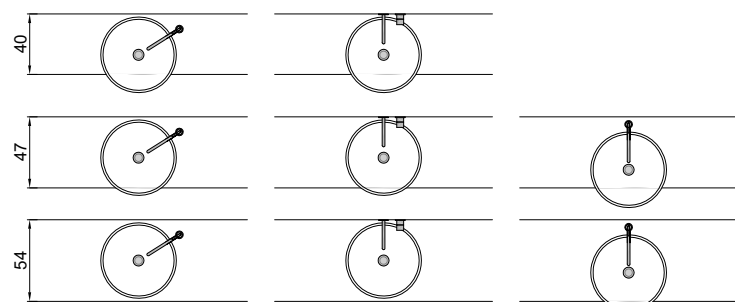

## URNAMOOD

Articolo: **URNAMOOD**

Materiale: Flumood / Colormood

Troppopieno: NO

Peso lordo: kg 13,5 ca.

Peso netto: kg 12 ca.

Dimensione imballo: cm 55 x 29 x 55

**Descrizione:** Lavabo tondo sopraiano in Flumood completo di piletta con scarico libero e raccordo per sifone. Verniciabile esternamente.

Article: **URNAMOOD**

Material: Flumood / Colormood

Overflow: NO

Gross weight: kg 13,5 ca.

Net weight: kg 12 ca.

Packing dimensions: cm 55 x 29 x 55

**Description:** Round top mount Flumood sink complete with drain pipe fitting and open plug, that can be lacquered externally.

### schema d' installazione lavabi e rubinetteria / sinks and taps installation layout

**Troppopieno:** NO

**Peso lordo:** kg 56 ca.

**Peso netto:** kg 46 ca.

**Dimensione imballo:** cm 40 x 57 x 60

**Descrizione:** Lavabo tondo sopraiano in pietra completo di piletta con scarico libero e raccordo per sifone.