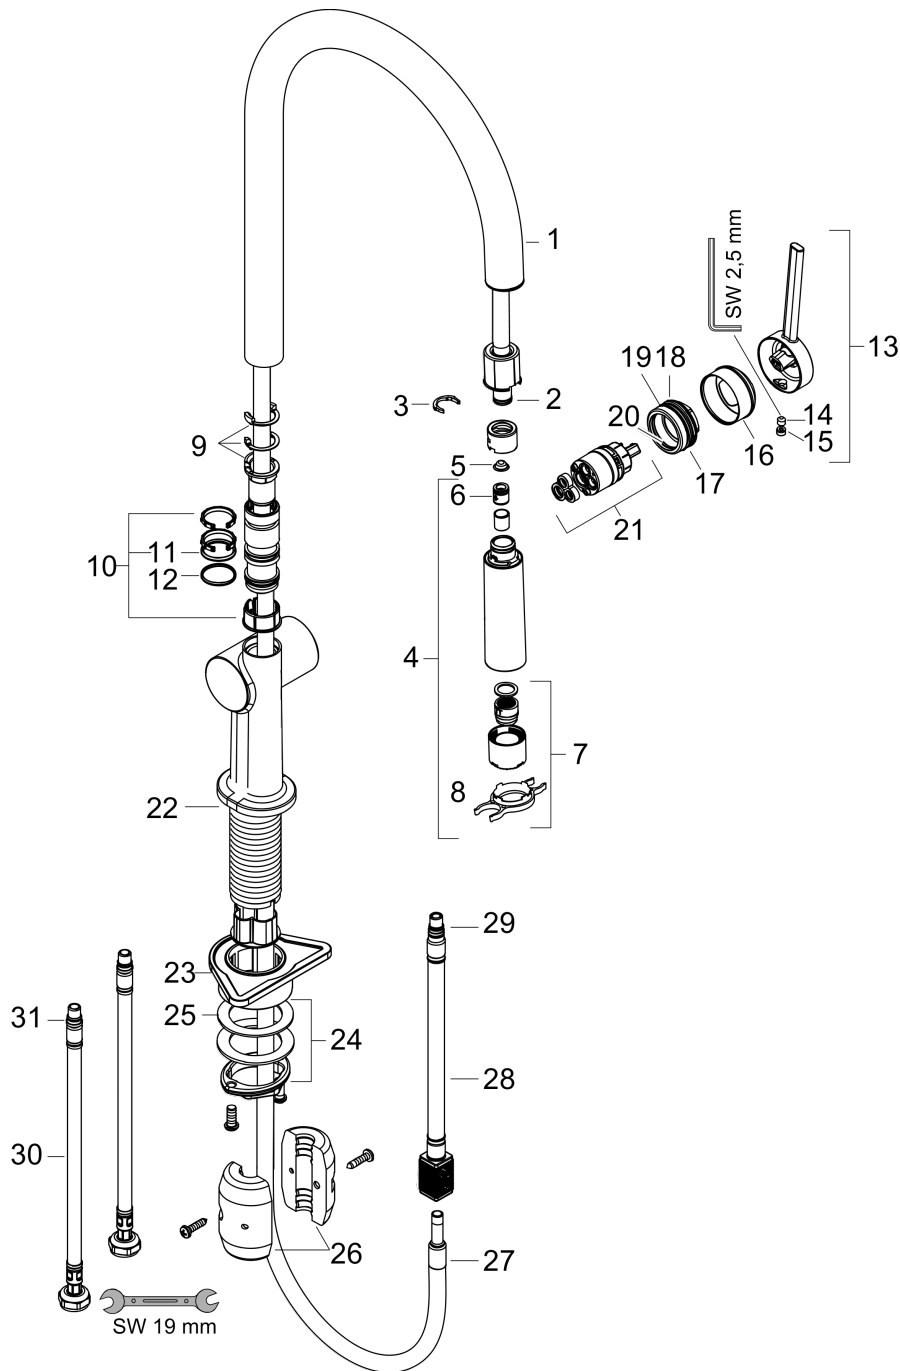

Описание

Характеристики

- ComfortZone 210
- диапазон поворота регулируется в 4 этапа 60°, 110°, 150° или 360°
- ламинарная струя, душевая струя
- блокируемая душевая струя, струя возвращается при нажатии на переключатель струи и струя возвращается автоматически при закрытии рукоятки
- душевой шланг Quick-Connect
- максимальный объем расхода воды при 3 барах: 8 л/мин
- Керамический картридж
- соединения $G \frac{3}{8}$
- регулируемое ограничение температуры
- встроенный клапан обратного тока воды
- подходит для проточных водонагревателей
- длина расширения До 50 см
- требуется отверстие для смесителя $\varnothing 35$ мм

Покомпонентное изображение

Год выпуска: >12/19

Talis M54

Кухонный смеситель однорычажный, 210, с вытяжным душем, 2jet
 \u041F\u043E\u0432\u0435\u0440\u0445\u043D\u043E\u0432\u043E\u0435 \u0410\u0440\u0442\u0438\u043A\u044E\u043B\u044C\u043D\u044B\u0439 \u0410\u0440\u0442\u0438\u043A\u044E\u043B\u044C\u043D\u044B\u0439 \u0410\u0440\u0442\u0438\u043A\u044E\u043B\u044C\u043D\u044B\u0439
Хромированный Артикульный номер: **72800000**