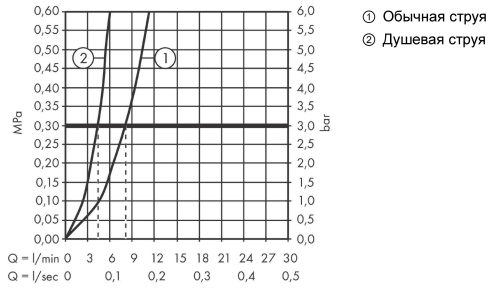

Talis M54

Кухонный смеситель однорычажный, 210, с вытяжным душем, 2jet
\u041F\u043E\u0432\u0435\u0440\u0445\u043E\u0440\u043E\u0432\u043E\u0435 \u0430\u0440\u0442\u0438\u043A\u044E\u043B\u044C\u043D\u044E\u0435
Хромированный Артикульный номер: **72800000**

График расхода воды