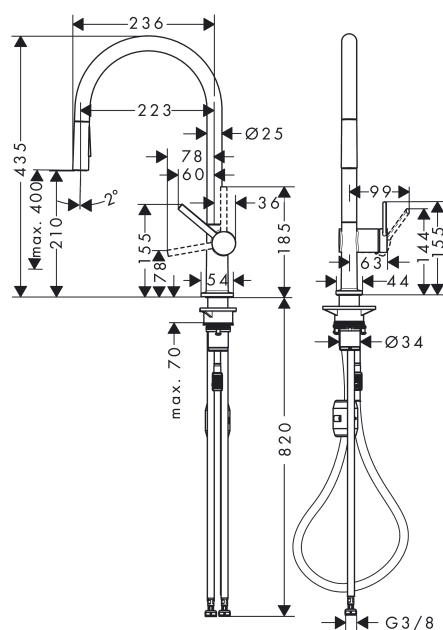

Описание

Характеристики

- ComfortZone 210
- диапазон поворота регулируется в 4 этапа 60°, 110°, 150° или 360°
- ламинарная струя, душевая струя
- блокируемая душевая струя, струя возвращается при нажатии на переключатель струи и струя возвращается автоматически при закрытии рукоятки
- душевой шланг Quick-Connect
- максимальный объем расхода воды при 3 барах: 8 л/мин
- Керамический картридж
- соединения $G \frac{3}{8}$
- регулируемое ограничение температуры
- встроенный клапан обратного тока воды
- подходит для проточных водонагревателей
- длина расширения До 50 см
- требуется отверстие для смесителя $\varnothing 35$ мм

Технология

Награды за дизайн

reddot winner 2020

DESIGN
AWARD
2020

Продукт

Чертеж

Talis M54

Кухонный смеситель однорычажный, 210, с вытяжным душем, 2jet
 \u041F\u043E\u0432\u0435\u0440\u0445\u043E\u0440\u043E\u0432\u043E\u0435 \u0430\u0440\u0442\u0438\u043A\u044E\u043B\u044C\u043D\u044E\u0435
Хромированный Артикульный номер: **72800000**

График расхода воды

Talis M54

Кухонный смеситель однорычажный, 210, с вытяжным душем, 2jet
 \u041F\u043E\u0432\u0435\u0440\u043D\u044B\u0439 \u0410\u0440\u0442\u0438\u043A\u044E\u043B\u044C\u043D\u044B\u0439 \u0410\u0440\u0442\u0438\u043A\u044E\u043B\u044C\u043D\u044B\u0439 \u0410\u0440\u0442\u0438\u043A\u044E\u043B\u044C\u043D\u044B\u0439
Хромированный Артикулный номер: **72800000**

Покомпонентное изображение

Год выпуска: >12/19

Talis M54

Кухонный смеситель однорычажный, 210, с вытяжным душем, 2jet
 \u041F\u043E\u0432\u0435\u0440\u0445\u043D\u043E\u0432\u043E\u0435 \u0410\u0440\u0442\u0438\u043A\u044E\u043B\u044C\u043D\u044B\u0439 \u0410\u0440\u0442\u0438\u043A\u044E\u043B\u044C\u043D\u044B\u0439 \u0410\u0440\u0442\u0438\u043A\u044E\u043B\u044C\u043D\u044B\u0439
Хромированный Артикульный номер: **72800000**