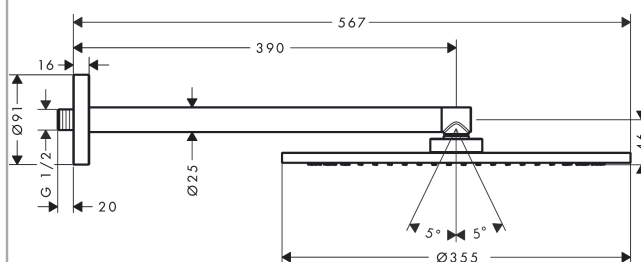

AXOR ShowerSolutions

Верхний душ 350 1jet, с держателем

Матовый

никель Артикул: 26034820

Характеристики

- состоит из: верхний душ, держатель для душа
- размер головки душа: 350 мм
- тип струи: PowderRain
- шарнирное соединение: регулируемый угол наклона верхнего душа
- материал душевого диска: металл
- длина держателя для душа 390 мм
- максимальный объем расхода воды при 3 барах: 26 л/мин
- объем расхода воды струи PowderRain (при 3 барах): 26 л/мин
- минимальное гидравлическое давление: 1 бар
- верхний душ снимается для чистки
- монтаж: стена
- соединительная резьба G $\frac{1}{2}$
- подходит для проточных водонагревателей

Технология

Продукт

Чертеж

AXOR ShowerSolutions

Верхний душ 350 1jet, с держателем

Матовый

никель Артикулный номер: 26034820

График расхода воды

Q = l/min 0 6 12 18 24 30 36 42 48
Q = l/sec 0 0,2 0,4 0,6 0,8

Расход измерен практически с помощью соответствующей арматуры (термостат/смеситель/скрытый клапан).

AXOR ShowerSolutions

Верхний душ 350 1jet, с держателем