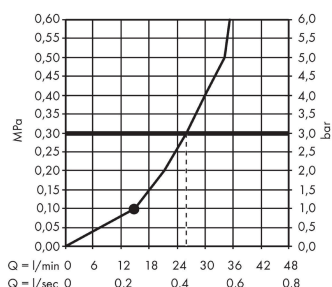

AXOR ShowerSolutions

Верхний душ 350 1jet, с держателем

Матовый

никель Артикул: 26034820

Характеристики

- состоит из: верхний душ, держатель для душа
- размер головки душа: 350 мм
- тип струи: PowderRain
- шарнирное соединение: регулируемый угол наклона верхнего душа
- материал душевого диска: металл
- длина держателя для душа 390 мм
- максимальный объем расхода воды при 3 барах: 26 л/мин
- объем расхода воды струи PowderRain (при 3 барах): 26 л/мин
- минимальное гидравлическое давление: 1 бар
- верхний душ снимается для чистки
- монтаж: стена
- соединительная резьба G $\frac{1}{2}$
- подходит для проточных водонагревателей

Технология

Продукт

Чертеж

AXOR ShowerSolutions

Верхний душ 350 1jet, с держателем

Матовый

никель Артикулный номер: 26034820

График расхода воды

Q = l/min 0 6 12 18 24 30 36 42 48
Q = l/sec 0 0,2 0,4 0,6 0,8

Расход измерен практически с помощью соответствующей арматуры (термостат/смеситель/скрытый клапан).

AXOR ShowerSolutions

Верхний душ 350 1jet, с держателем