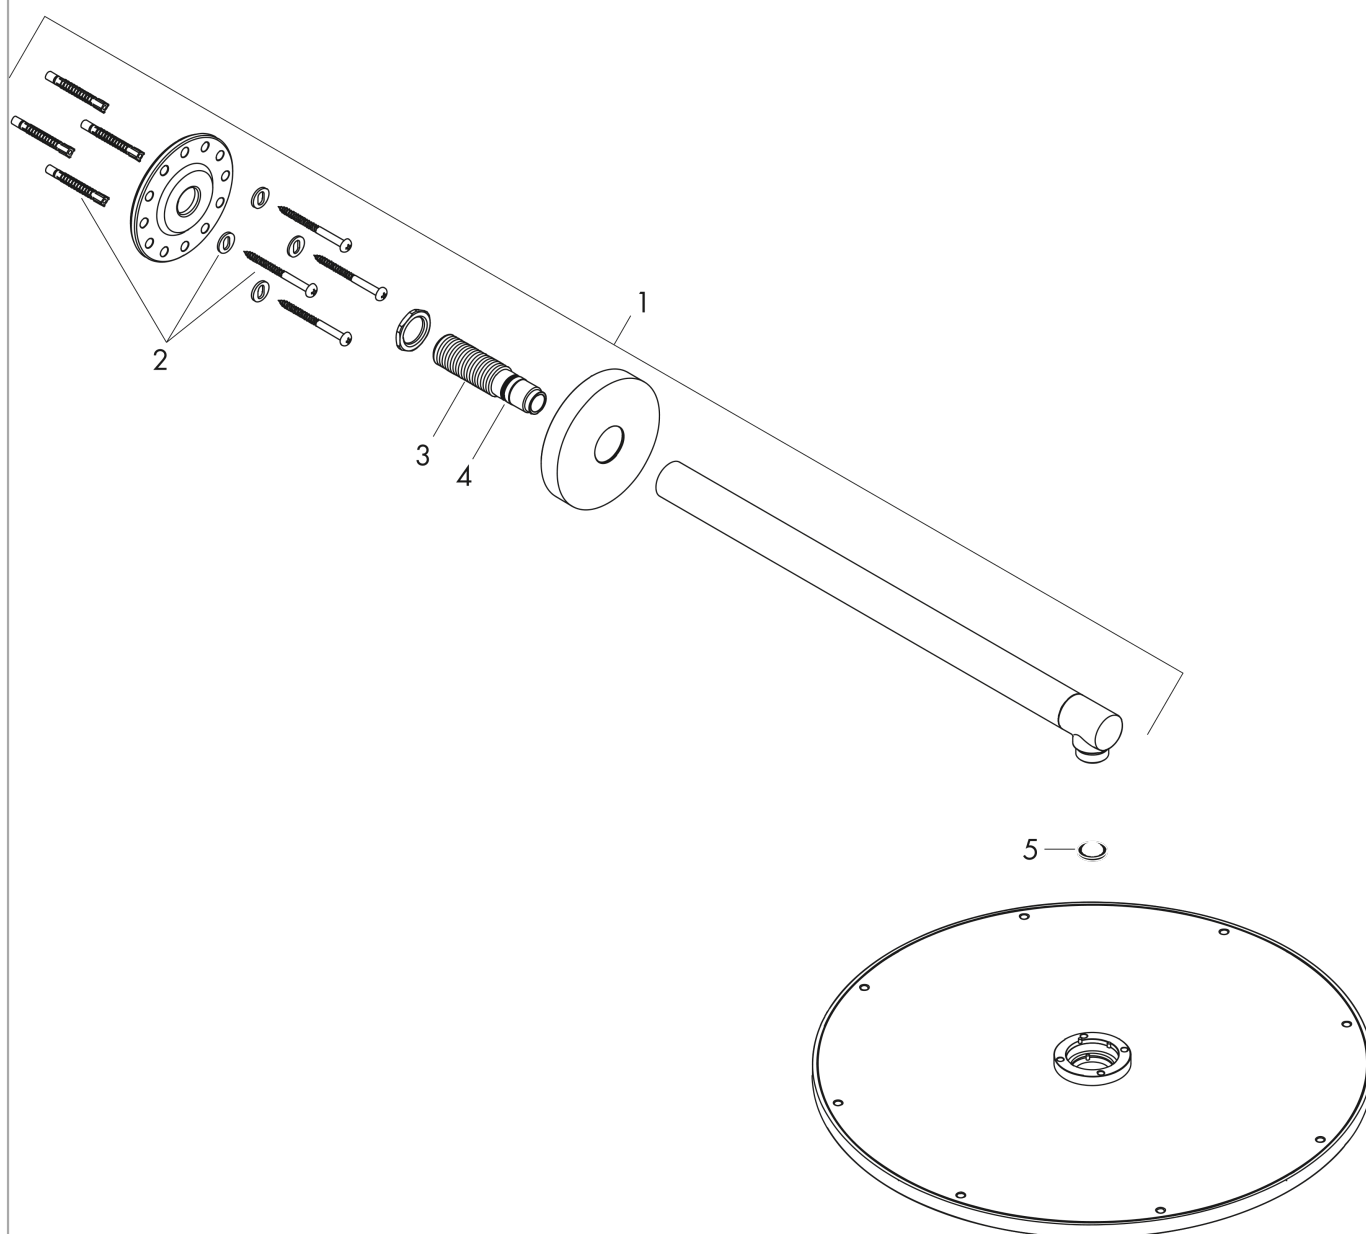

AXOR ShowerSolutions

Верхний душ 350 1jet, с держателем

Матовый

никель Артикул: 26034820

Характеристики

- состоит из: верхний душ, держатель для душа
- размер головки душа: 350 мм
- тип струи: PowderRain
- шарнирное соединение: регулируемый угол наклона верхнего душа
- материал душевого диска: металл
- длина держателя для душа 390 мм
- максимальный объем расхода воды при 3 барах: 26 л/мин
- объем расхода воды струи PowderRain (при 3 барах): 26 л/мин
- минимальное гидравлическое давление: 1 бар
- верхний душ снимается для чистки
- монтаж: стена
- соединительная резьба G $\frac{1}{2}$
- подходит для проточных водонагревателей

Технология

Продукт

Чертеж

AXOR ShowerSolutions

Верхний душ 350 1jet, с держателем

Матовый

никель Артикулный номер: 26034820

График расхода воды

Q = l/min 0 6 12 18 24 30 36 42 48
Q = l/sec 0 0,2 0,4 0,6 0,8

Расход измерен практически с помощью соответствующей арматуры (термостат/смеситель/скрытый клапан).

AXOR ShowerSolutions

Верхний душ 350 1jet, с держателем

Матовый

Артикул: 26034820

Покомпонентное изображение

Год выпуска: >07/17

AXOR ShowerSolutions

Верхний душ 350 1jet, с держателем

Матовый

никель Артикулный номер: **26034820**