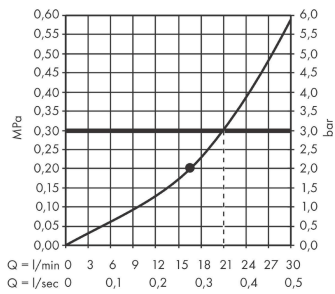

Rainfinity

Верхний душ 360 1jet с настенным креплением

№ артикула: 26230000

Хромированный Артикульный номер: **26230000**

График расхода воды

Расход измерен практически с помощью соответствующей арматуры (термостат/смеситель/скрытый клапан).