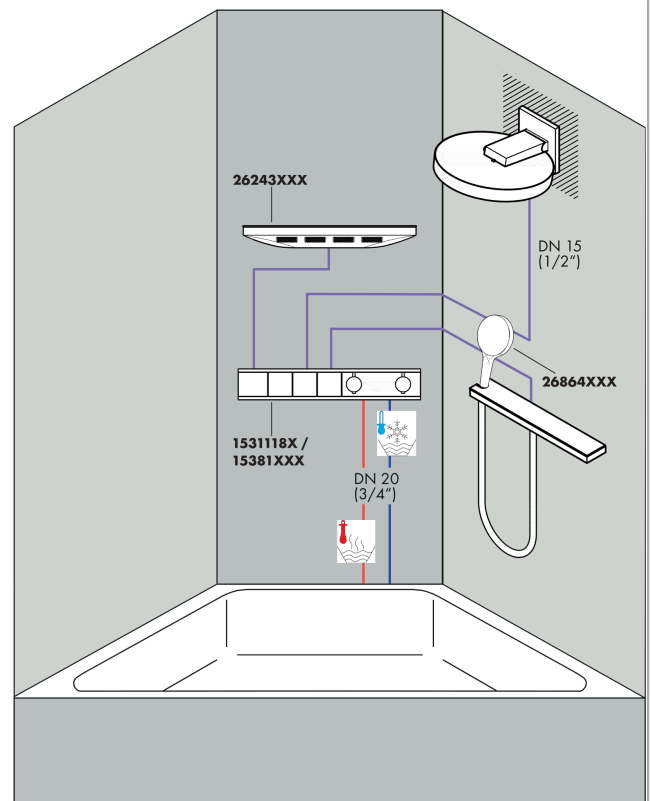

Rainfinity

Верхний душ 360 1jet с настенным креплением

\\041F\\043E\\0432\\0435\\0440\\0445\\043D\\043E\\0441\\0442\\044C:

Хромированный Артикульный номер: **26230000**

Пример монтажа