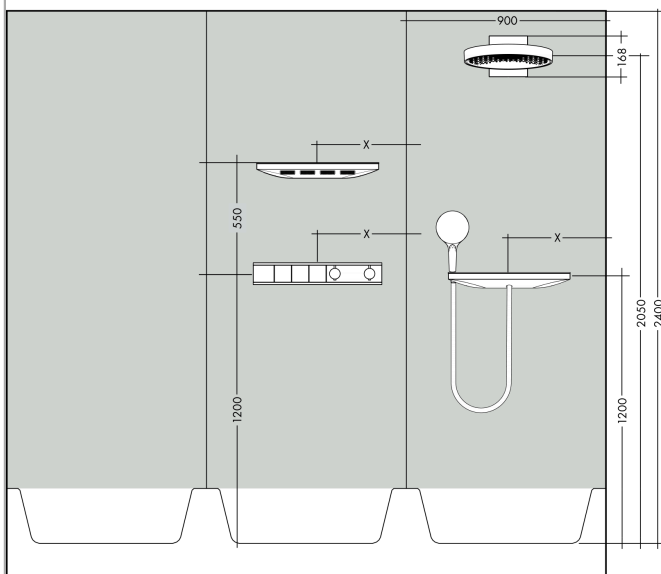

Rainfinity

Верхний душ 360 1jet с настенным креплением

\\041F\\043E\\0432\\0435\\0440\\0445\\043D\\043E\\0441\\0442\\044C:

Хромированный Артикульный номер: **26230000**

Пример монтажа