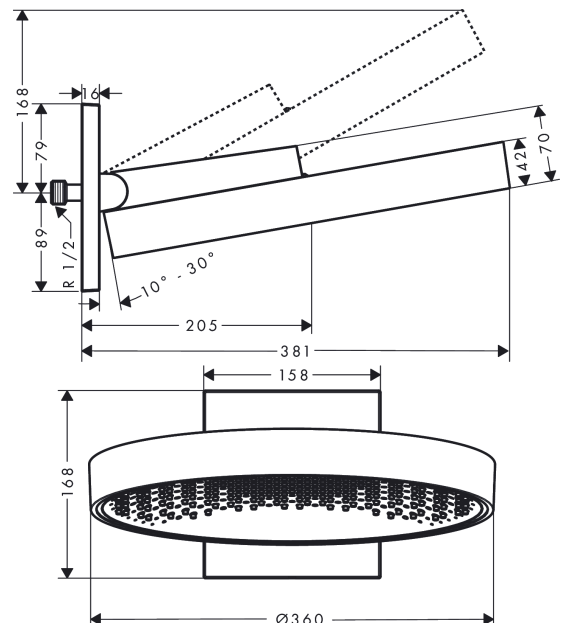

Rainfinity

Верхний душ 360 1jet с настенным креплением

∕u041F∕u043E∕u0432∕u0435∕u0440∕u0445∕u043D∕u043E∕u0441∕u0442∕u044C:

Хромированный Артикульный номер: **26230000**

Описание

Характеристики

- состоит из: верхний душ, настенный разъем
- размер головки душа: 360 мм
- тип струи: PowderRain
- выступ 381 мм
- средний распылительный диск: 205 мм
- Рамка: металл
- материал душевого диска: алюминий
- поверхность душевого диска: графит
- Регулировка душа по вертикали в пределах 10-30°
- максимальный объем расхода воды при 3 барах: 21 л/мин
- объем расхода воды струи PowderRain (при 3 барах): 21 л/мин
- функционирование от: 16,5 л/мин
- минимальное гидравлическое давление: 2 бара
- верхний душ снимается для чистки
- монтаж: стена
- соединительная резьба G $\frac{1}{2}$
- не подходит для проточных водонагревателей

Технология

Награды за дизайн

reddot award 2019
best of the best

Продукт

Чертеж

Rainfinity

Верхний душ 360 1jet с настенным креплением

№ артикула: 26230000

Хромированный Артикульный номер: **26230000**

График расхода воды

Расход измерен практически с помощью соответствующей арматуры (термостат/смеситель/скрытый клапан).

Rainfinity

Верхний душ 360 1jet с настенным креплением

Хромированный Артикульный номер: **26230000**

Перечень запасных частей

Год выпуска: >07/19

Позиция	Описание	Артикульный номер	PC	PU
1	head shower	93666000	-	1
2	cover	93524000	-	1
3	installation unit cpl.	94677000	-	1
4	cramp	93525000	-	1
5	escutcheon	93523000	-	1
6	O-ring 9x2	98119000	-	1
7	filter packing	93774000	-	1
8	connecting thread	94673000	-	1
9	O-ring 13x2,5	98428000	-	1