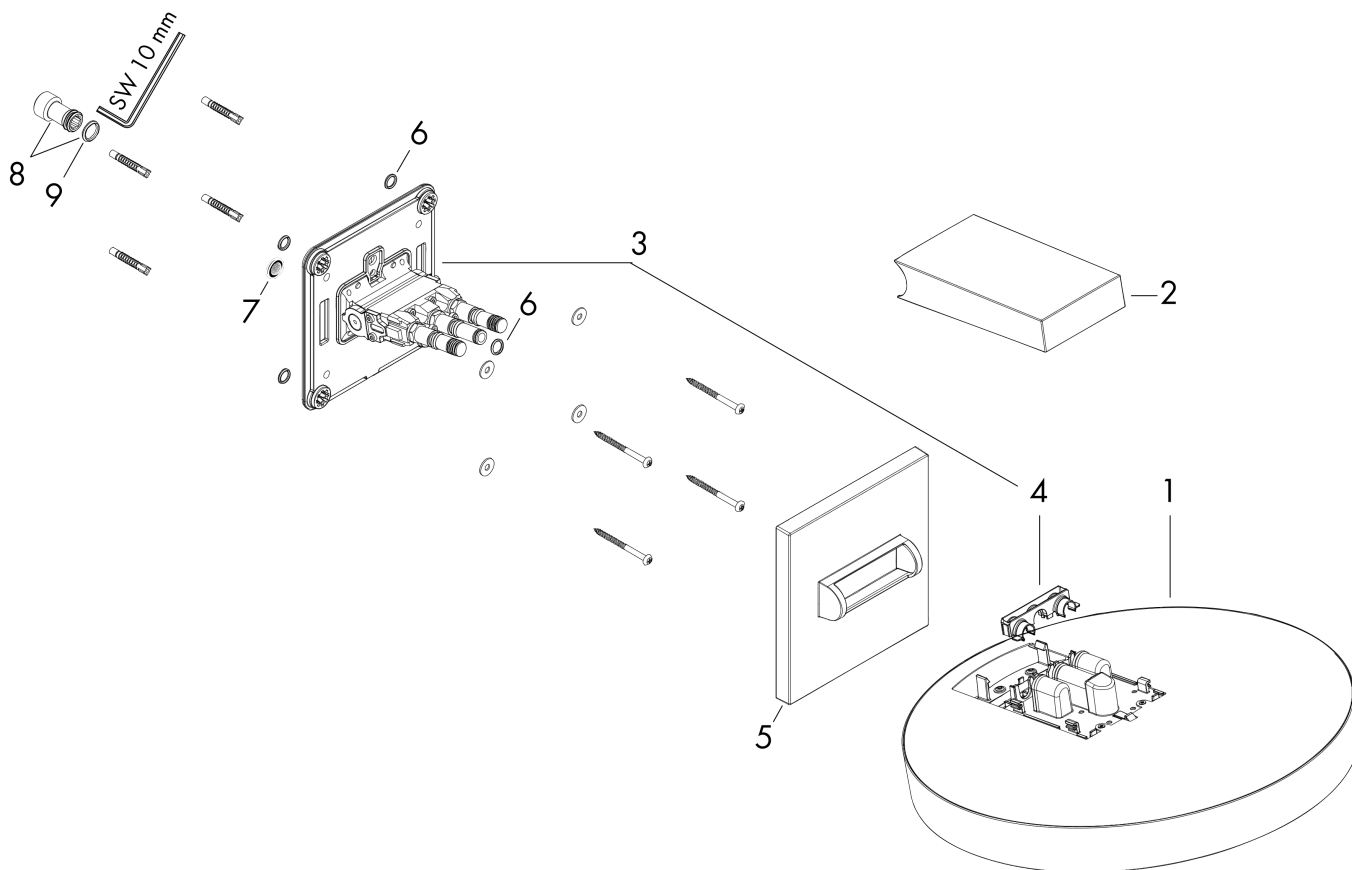

Rainfinity

Верхний душ 360 1jet с настенным креплением

Хромированный Артикульный номер: **26230000**

Покомпонентное изображение

Год выпуска: >07/19

Rainfinity

Верхний душ 360 1jet с настенным креплением

\\u041F\\u043E\\u0432\\u0435\\u0440\\u0445\\u043D\\u043E\\u0441\\u0442\\u044C:

Хромированный Артикульный номер: **26230000**

Перечень запасных частей

Год выпуска: >07/19

Позиция	Описание	Артикульный номер	PC	PU
1	head shower	93666000	-	1
2	cover	93524000	-	1
3	installation unit cpl.	94677000	-	1
4	cramp	93525000	-	1
5	escutcheon	93523000	-	1
6	O-ring 9x2	98119000	-	1
7	filter packing	93774000	-	1
8	connecting thread	94673000	-	1
9	O-ring 13x2,5	98428000	-	1