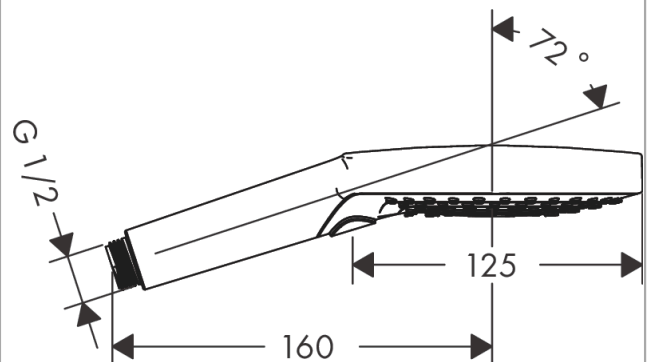

Raindance Select S

Ручной душ 120 3jet

Универсальный артикульный номер: **26530140** Матовая бронза

Описание

Характеристики

- размер головки душа: 125 мм
- тип струи: Rain, RainAir, Whirl
- удобный выбор струи с помощью кнопки Select
- максимальный объем расхода воды при 3 барах: 15 л/мин
- промываемое сетчатое уплотнение
- соединительная резьба G $\frac{1}{2}$
- подходит для проточных водонагревателей

Технология

Награды за дизайн

reddot winner 2020 reddot winner 2021

Продукт

Чертеж

График расхода воды

Расход измерен практически с помощью соответствующей арматуры (термостат/смеситель/скрытый клапан).