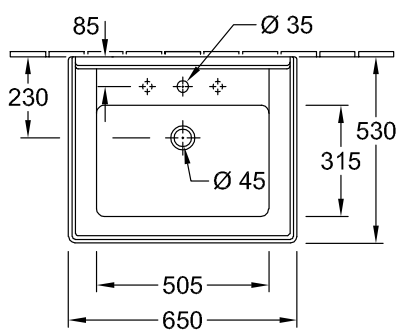

АКСЕССУАРЫ HOMMAGE

ИНФОРМАЦИЯ ОБ ИЗДЕЛИИ

1. POSITION

Номер артикула	723200R1
Заголовок артикула	Villeroy & Boch Hommage Пьедестал, 245 x 200 x 690 mm, Альпийский белый CeramicPlus
Наименование изделия	Пьедестал
Коллекция	Hommage
Проекты	 PREMIUM
Комплект поставки	1 x пьедестал
Длина в мм	200
Ширина в мм	245
Высота в мм	690
Вес в кг	11,45
Материал	Санитарная керамика
Название цвета	Альпийский белый CeramicPlus
Номер EAN	4022693503909

ЦВЕТ

НАЗВАНИЕ ЦВЕТА

Альпийский белый

ТЕХНИЧЕСКИЕ ЧЕРТЕЖИ

723200R1

7232 00