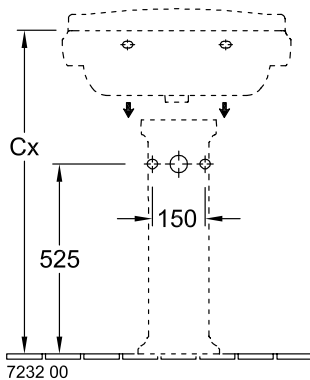

АКСЕССУАРЫ HOMMAGE

ИНФОРМАЦИЯ ОБ ИЗДЕЛИИ

1. POSITION

Номер артикула	723200R1
Заголовок артикула	Villeroy & Boch Hommage Пьедестал, 245 x 200 x 690 mm, Альпийский белый CeramicPlus
Наименование изделия	Пьедестал
Коллекция	Hommage
Проекты	 PREMIUM
Комплект поставки	1 x пьедестал
Длина в мм	200
Ширина в мм	245
Высота в мм	690
Вес в кг	11,45
Материал	Санитарная керамика
Название цвета	Альпийский белый CeramicPlus
Номер EAN	4022693503909

ЦВЕТ

НАЗВАНИЕ ЦВЕТА

Альпийский белый

ТЕХНИЧЕСКИЕ ЧЕРТЕЖИ

723200R1

7232 00