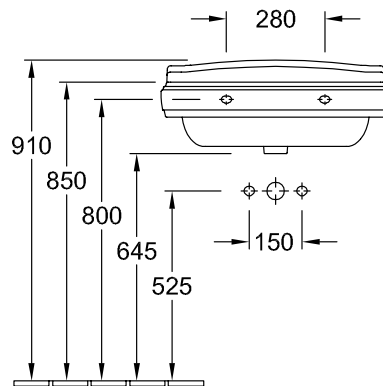

АКСЕССУАРЫ HOMMAGE

ИНФОРМАЦИЯ ОБ ИЗДЕЛИИ

1. POSITION

Номер артикула	723200R1
Заголовок артикула	Villeroy & Boch Hommage Пьедестал, 245 x 200 x 690 mm, Альпийский белый CeramicPlus
Наименование изделия	Пьедестал
Коллекция	Hommage
Проекты	 PREMIUM
Комплект поставки	1 x пьедестал
Длина в мм	200
Ширина в мм	245
Высота в мм	690
Вес в кг	11,45
Материал	Санитарная керамика
Название цвета	Альпийский белый CeramicPlus
Номер EAN	4022693503909

ЦВЕТ

НАЗВАНИЕ ЦВЕТА

Альпийский белый

ТЕХНИЧЕСКИЕ ЧЕРТЕЖИ

723200R1

7232 00