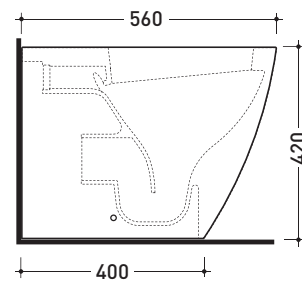

Package dim. **56,5 x 37 x 43,5 cm** | Weight **31,5 kg** | Pz. Pallet n° **15**

CE UNI EN 997

Dop-No997

vista zenitale / zenital view

vista laterale / lateral view

sezione longitudinale / section

vista retro / back view