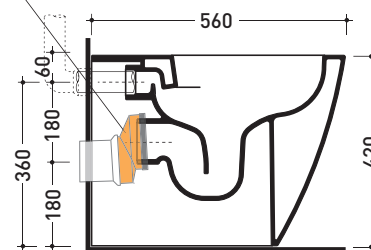

Package dim. **56,5 x 37 x 43,5 cm** | Weight **31,5 kg** | Pz. Pallet n° **15**

CE UNI EN 997 Dop-No997

vista zenitale / zenital view

vista laterale / lateral view

vista retro / back view

da/from 100 a/to 120 mm

sezione longitudinale / section

art. LK1012 (LKR90+LKR40)  
 connessioni di scarico  
 (in dotazione)  
 drainage connector  
 (included in the box)

sezione longitudinale / section

sizes in mm

Please consider a 2% tolerance on indicated measurements