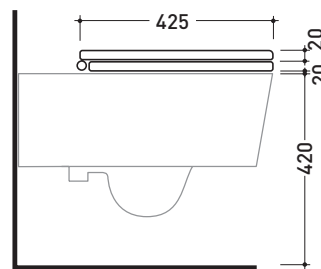

art. 5051/WC - 5051/WCG
vista laterale / lateral view