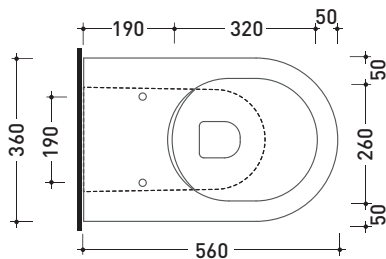

Package dim. **56,5 x 37 x 43,5 cm** | Weight **31,5 kg** | Pz. Pallet n° **15**

CE UNI EN 997

Dop-No997

vista zenitale / zenital view

vista laterale / lateral view

sezione longitudinale / section

vista retro / back view

Package dim. **56,5 x 37 x 43,5 cm** | Weight **31,5 kg** | Pz. Pallet n° **15**

CE UNI EN 997 Dop-No997

vista zenitale / zenital view

vista laterale / lateral view

vista retro / back view

da/from 100 a/to 120 mm

Package dim. **56,5 x 37 x 43,5 cm** | Weight **31,5 kg** | Pz. Pallet n° **15**

CE UNI EN 997

Dop-No997

vista zenitale / zenital view

dettaglio erogatore / bidet jet detail

sezione longitudinale / section

Package dim. **56,5 x 37 x 43,5 cm** | Weight **31,5 kg** | Pz. Pallet n° **15**

UNI EN 997 Dop-No997

pag. 1/2

vista zenitale / zenital view

vista laterale / lateral view

vista retro / back view

**SCARICO A PARETE**  
**PREDISPOSTO PER WC SOSPESO**  
 WALL DISCHARGE ARRANGEMENT  
 FOR WALL-HUNG WC