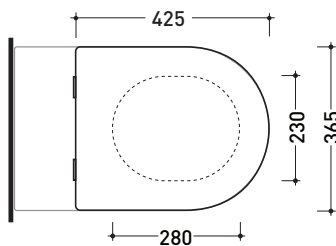

Package dim. **58 x 36,5 x 36 cm** | Weight **19,5 kg** | Pz. Pallet n° **15**

UNI EN 14528 - CL20 Dop-No14528

vista zenitale / zenital view

vista laterale / lateral view

sezione longitudinale / section

vista retro / back view

Package dim. **58 x 36,5 x 36 cm** | Weight **21 kg** | Pz. Pallet n° **15**

UNI EN 14528 - CL20 Dop-No14528

vista zenitale / zenital view

vista laterale / lateral view

sezione longitudinale / section

vista retro / back view

Package dim. **52 x 40 x 7 cm** | Weight **4,4 kg** | Pz. Pallet n° -

CE

art. LK117 - LK117G - LK117R  
vista zenitale / zenital view

art. 5051/WC - 5051/WCG  
vista zenitale / zenital view

art. 5064  
vista zenitale / zenital view