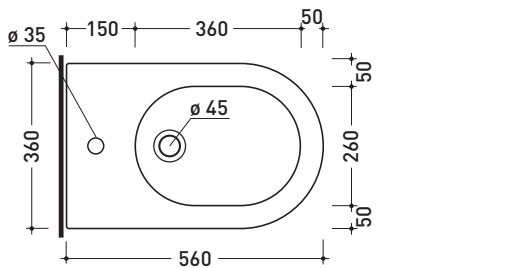

Package dim. **58 x 36,5 x 36 cm** | Weight **19,5 kg** | Pz. Pallet n° **15**

UNI EN 14528 - CL20 Dop-No14528

vista zenitale / zenital view

vista laterale / lateral view

sezione longitudinale / section

vista retro / back view