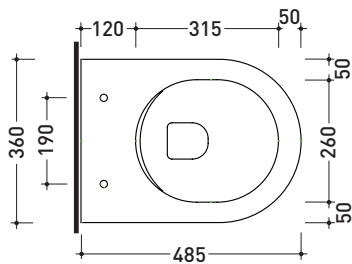

Package dim. **58 x 36,5 x 36 cm** | Weight **19,5 kg** | Pz. Pallet n° **15**

UNI EN 14528 - CL20 Dop-No14528

vista zenitale / zenital view

vista laterale / lateral view

sezione longitudinale / section

vista retro / back view

Technical accessories: **Universal fixing bracket for wall hung wc/bidet** (41/P)

Package dim. **58 x 36,5 x 36 cm** | Weight **21 kg** | Pz. Pallet n° **15**

CE UNI EN 997

Dop-No997

vista zenitale / zenital view