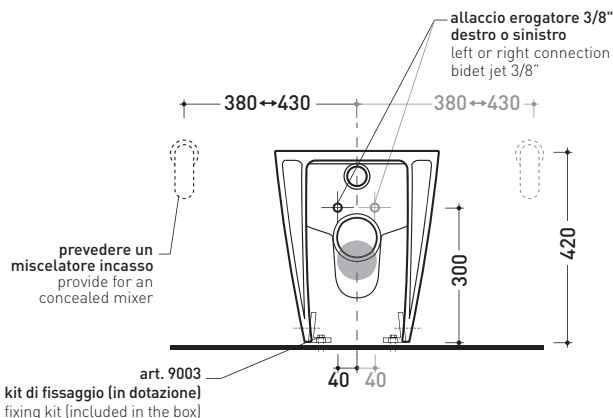

Package dim. **56,5 x 37 x 43,5 cm** | Weight **31,5 kg** | Pz. Pallet n° **15**

CE UNI EN 997

Dop-No997

vista zenitale / zenital view

dettaglio erogatore / bidet jet detail

sezione longitudinale / section