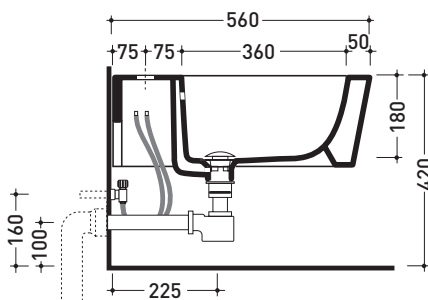

Package dim. 56,5 x 37 x 43,5 cm | Weight 32,5 kg | Pz. Pallet n° 15

pag. 1/2

CE UNI EN 997

Dop-No997

vista zenitale / zenital view

dettaglio erogatore / bidet jet detail

sezione longitudinale / section

vista retro / back view

Package dim. **58 x 36,5 x 36 cm** | Weight **19,5 kg** | Pz. Pallet n° **15**

UNI EN 14528 - CL20 Dop-No14528

vista zenitale / zenital view

vista laterale / lateral view

sezione longitudinale / section

vista retro / back view