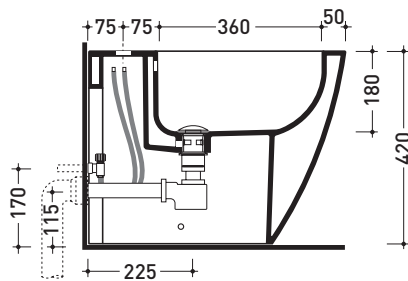

Package dim. **56,5 x 37 x 43,5 cm** | Weight **31,5 kg** | Pz. Pallet n° **15**

CE UNI EN 997 Dop-No997

vista zenitale / zenital view

vista laterale / lateral view

vista retro / back view

da/from 100 a/to 120 mm

Package dim. **56,5 x 37 x 43,5 cm** | Weight **31,5 kg** | Pz. Pallet n° **15**

CE UNI EN 997

Dop-No997

vista zenitale / zenital view

dettaglio erogatore / bidet jet detail

sezione longitudinale / section

Technical accessories: **Short chrome siphon for bidet** (SIFB/CR)  
**Stop & Go drain** (PLSG)  
**Stop&Go CERAMIC drain** (PLCE)  
**Two piece set chrome tap filters** (RF026)

Package dim. **56,5 x 37 x 43,5 cm** | Weight **29,5 kg** | Pz. Pallet n° **15**

CE UNI EN 14528 - CL20 Dop-No14528

vista zenitale / zenital view

vista laterale / lateral view

sezione longitudinale / section

vista retro / back view

sizes in mm

Please consider a 2% tolerance on indicated measurements