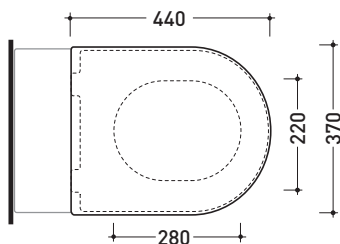

Package dim. **53 x 40 x 7 cm** | Weight **3 kg** | Pz. Pallet n° -

CE

art. LK117 - LK117G - LK117RG  
vista zenitale / zenital view

art. 5051/WC - 5051/WCG  
vista zenitale / zenital view

art. 5064  
vista zenitale / zenital view