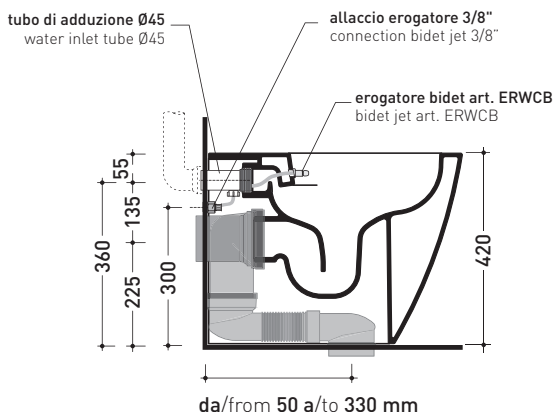

Package dim. 56,5 x 37 x 43,5 cm | Weight 32,5 kg | Pz. Pallet n° 15

pag. 1/2

CE UNI EN 997

Dop-No997

vista zenitale / zenital view

dettaglio erogatore / bidet jet detail

sezione longitudinale / section

vista retro / back view