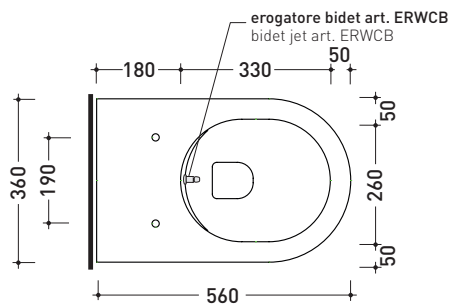

Technical accessories: **Universal fixing bracket for wall hung wc/bidet** (41/P)

Package dim. **58 x 36,5 x 36 cm** | Weight **21,5 kg** | Pz. Pallet n° **15**

CE UNI EN 997

Dop-No997

vista zenitale / zenital view