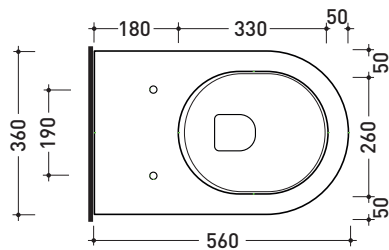

Package dim. **56,5 x 37 x 43,5 cm** | Weight **31,5 kg** | Pz. Pallet n° **15**

CE UNI EN 997

Dop-No997

vista zenitale / zenital view

dettaglio erogatore / bidet jet detail

sezione longitudinale / section

Technical accessories: **Universal fixing bracket for wall hung wc/bidet** (41/P)

Package dim. **58 x 36,5 x 36 cm** | Weight **23,5 kg** | Pz. Pallet n° **15**

CE UNI EN 997

Dop-No997

vista zenitale / zenital view