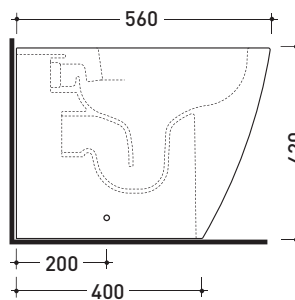

Package dim. **56,5 x 37 x 43,5 cm** | Weight **31,5 kg** | Pz. Pallet n° **15**

CE UNI EN 997

Dop-No997

vista zenitale / zenital view

vista laterale / lateral view

sezione longitudinale / section

vista retro / back view

Package dim. **56,5 x 37 x 43,5 cm** | Weight **31,5 kg** | Pz. Pallet n° **15**

CE UNI EN 997 Dop-No997

vista zenitale / zenital view

vista laterale / lateral view

vista retro / back view

da/from 100 a/to 120 mm