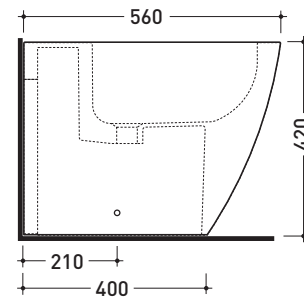

Package dim. **56,5 x 37 x 43,5 cm** | Weight **31,5 kg** | Pz. Pallet n° **15**

CE UNI EN 997 Dop-No997

vista zenitale / zenital view

vista laterale / lateral view

vista retro / back view

da/from 100 a/to 120 mm

Package dim. **56,5 x 37 x 43,5 cm** | Weight **31,5 kg** | Pz. Pallet n° **15**

CE UNI EN 997

Dop-No997

vista zenitale / zenital view

dettaglio erogatore / bidet jet detail

sezione longitudinale / section

Technical accessories: **Short chrome siphon for bidet** (SIFB/CR)  
**Stop & Go drain** (PLSG)  
**Stop&Go CERAMIC drain** (PLCE)  
**Two piece set chrome tap filters** (RF026)

Package dim. **56,5 x 37 x 43,5 cm** | Weight **29,5 kg** | Pz. Pallet n° **15**

CE UNI EN 14528 - CL20 Dop-No14528

vista zenitale / zenital view

vista laterale / lateral view

sezione longitudinale / section

vista retro / back view

sizes in mm

Please consider a 2% tolerance on indicated measurements