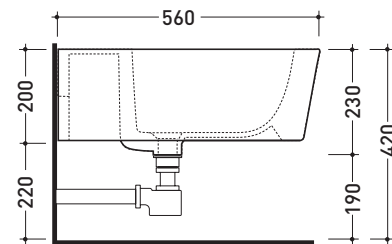

Package dim. **58 x 36,5 x 36 cm** | Weight **19,5 kg** | Pz. Pallet n° **15**

UNI EN 14528 - CL20 Dop-No14528

vista zenitale / zenital view

vista laterale / lateral view

sezione longitudinale / section

vista retro / back view