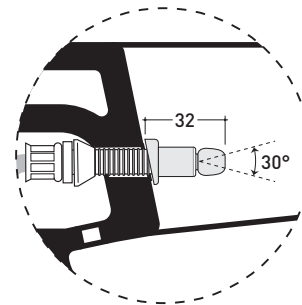

Technical accessories: **Universal fixing bracket for wall hung wc/bidet** (41/P)

Package dim. **58 x 36,5 x 36 cm** | Weight **21 kg** | Pz. Pallet n° **15**

UNI EN 997

Dop-No997

vista zenitale / zenital view