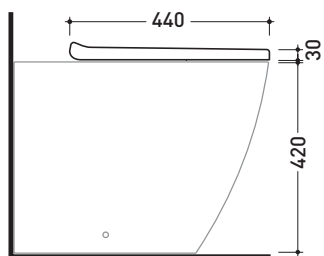

Package dim. **53 x 40 x 7 cm** | Weight **3 kg** | Pz. Pallet n° -

CE

art. LK117 - LK117G - LK117RG  
vista zenitale / zenital view

art. 5051/WC - 5051/WCG  
vista zenitale / zenital view

art. 5064  
vista zenitale / zenital view