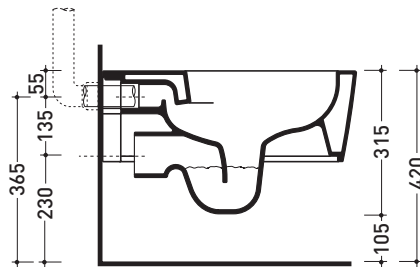

sezione longitudinale / section