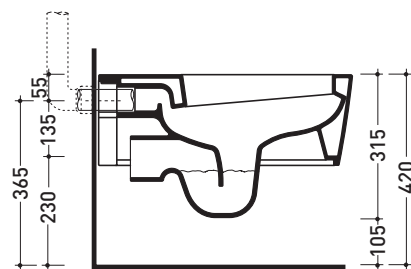

sezione longitudinale / section