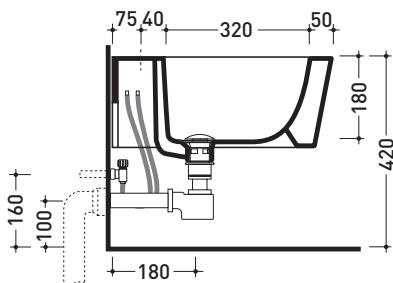

Package dim. **58 x 36,5 x 36 cm** | Weight **21 kg** | Pz. Pallet n° **15**

UNI EN 14528 - CL20 Dop-No14528

vista zenitale / zenital view

vista laterale / lateral view

sezione longitudinale / section

vista retro / back view