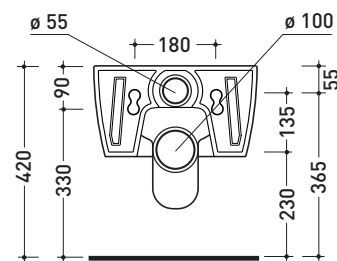

Package dim. **58 x 36,5 x 36 cm** | Weight **19,5 kg** | Pz. Pallet n° **15**

UNI EN 14528 - CL20 Dop-No14528

vista zenitale / zenital view

vista laterale / lateral view

sezione longitudinale / section

vista retro / back view

Technical accessories: **Universal fixing bracket for wall hung wc/bidet** (41/P)

Package dim. **58 x 36,5 x 36 cm** | Weight **21 kg** | Pz. Pallet n° **15**

CE UNI EN 997

Dop-No997

vista zenitale / zenital view

vista laterale / lateral view

sezione longitudinale / section

vista retro / back view

sizes in mm

Please consider a 2% tolerance on indicated measurements

CERAMIC: glossy finish

matt finish

METAL