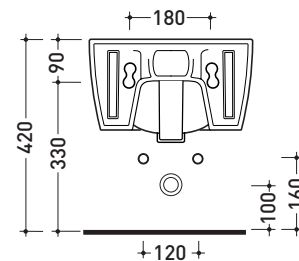

Package dim. 56,5 x 37 x 43,5 cm | Weight 32,5 kg | Pz. Pallet n° 15

pag. 1/2

CE UNI EN 997

Dop-No997

vista zenitale / zenital view

dettaglio erogatore / bidet jet detail

sezione longitudinale / section

vista retro / back view

Package dim. **58 x 36,5 x 36 cm** | Weight **19,5 kg** | Pz. Pallet n° **15**

UNI EN 14528 - CL20 Dop-No14528

vista zenitale / zenital view

vista laterale / lateral view

sezione longitudinale / section

vista retro / back view