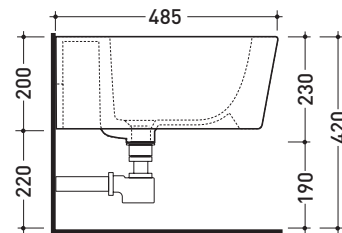

Package dim. **58 x 36,5 x 36 cm** | Weight **21 kg** | Pz. Pallet n° **15**

UNI EN 14528 - CL20 Dop-No14528

vista zenitale / zenital view

vista laterale / lateral view

sezione longitudinale / section

vista retro / back view