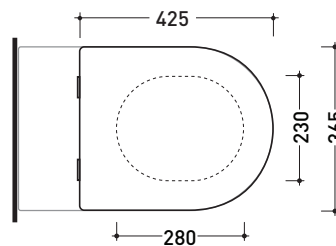

Package dim. **52 x 40 x 7 cm** | Weight **4,4 kg** | Pz. Pallet n° -

CE

art. LK117 - LK117G - LK117R  
vista zenitale / zenital view

art. 5051/WC - 5051/WCG  
vista zenitale / zenital view

art. 5064  
vista zenitale / zenital view