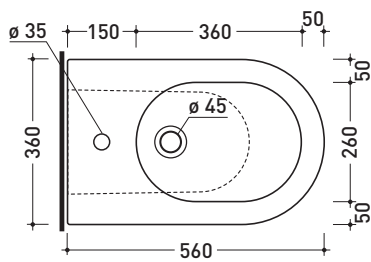

Package dim. **56,5 x 37 x 43,5 cm** | Weight **31,5 kg** | Pz. Pallet n° **15**

CE UNI EN 997 Dop-No997

vista zenitale / zenital view

vista laterale / lateral view

vista retro / back view

da/from 100 a/to 120 mm

Package dim. **56,5 x 37 x 43,5 cm** | Weight **31,5 kg** | Pz. Pallet n° **15**

CE UNI EN 997

Dop-No997

vista zenitale / zenital view

dettaglio erogatore / bidet jet detail

sezione longitudinale / section

CE UNI EN 14528 - CL20 Dop-No14528

vista zenitale / zenital view

vista laterale / lateral view

sezione longitudinale / section

vista retro / back view

sizes in mm

Please consider a 2% tolerance on indicated measurements