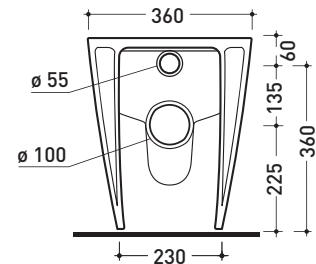

Package dim. **56,5 x 37 x 43,5 cm** | Weight **31,5 kg** | Pz. Pallet n° **15**

CE UNI EN 997

Dop-No997

vista zenitale / zenital view

vista laterale / lateral view

sezione longitudinale / section

vista retro / back view

Package dim. **56,5 x 37 x 43,5 cm** | Weight **31,5 kg** | Pz. Pallet n° **15**

CE UNI EN 997 Dop-No997

vista zenitale / zenital view

vista laterale / lateral view

vista retro / back view

da/from 100 a/to 120 mm

Package dim. **56,5 x 37 x 43,5 cm** | Weight **31,5 kg** | Pz. Pallet n° **15**

CE UNI EN 997

Dop-No997

vista zenitale / zenital view

dettaglio erogatore / bidet jet detail

sezione longitudinale / section

Package dim. **56,5 x 37 x 43,5 cm** | Weight **31,5 kg** | Pz. Pallet n° **15**

UNI EN 997 Dop-No997

pag. 1/2

vista zenitale / zenital view

vista laterale / lateral view

vista retro / back view

**SCARICO A PARETE**  
**PREDISPOSTO PER WC SOSPESO**  
 WALL DISCHARGE ARRANGEMENT  
 FOR WALL-HUNG WC