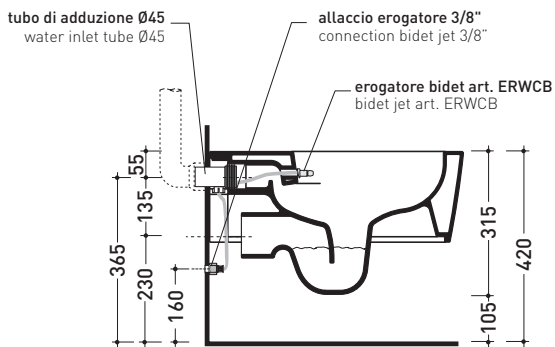

sezione longitudinale / section