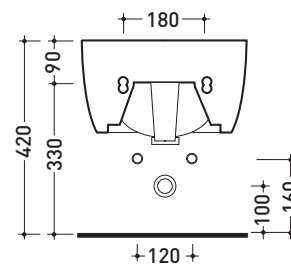

Package dim. **58 x 36,5 x 36 cm** | Weight **21 kg** | Pz. Pallet n° **15**

UNI EN 14528 - CL20 Dop-No14528

vista zenitale / zenital view

vista laterale / lateral view

sezione longitudinale / section

vista retro / back view