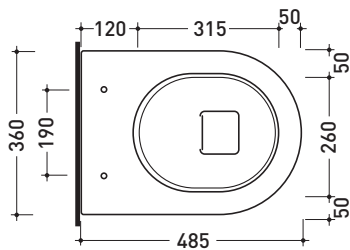

Technical accessories: **Universal fixing bracket for wall hung wc/bidet** (41/P)

Package dim. **58 x 36,5 x 36 cm** | Weight **21 kg** | Pz. Pallet n° **15**

UNI EN 997

Dop-No997

vista zenitale / zenital view