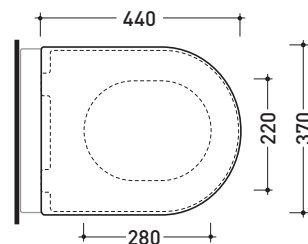

Package dim. **53 x 40 x 7 cm** | Weight **3 kg** | Pz. Pallet n° -

CE

art. LK117 - LK117G - LK117RG  
vista zenitale / zenital view

art. 5051/WC - 5051/WCG  
vista zenitale / zenital view

art. 5064  
vista zenitale / zenital view