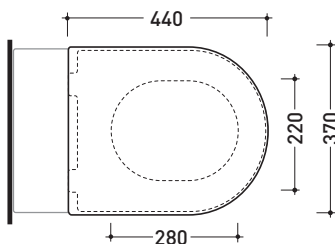

Package dim. **53 x 40 x 7 cm** | Weight **3 kg** | Pz. Pallet n° -

CE

art. LK117 - LK117G - LK117RG  
vista zenitale / zenital view

art. 5051/WC - 5051/WCG  
vista zenitale / zenital view

art. 5064  
vista zenitale / zenital view