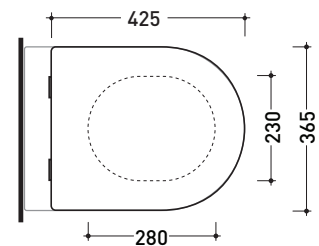

Package dim. **52 x 40 x 7 cm** | Weight **4,4 kg** | Pz. Pallet n° -

CE

art. LK117 - LK117G - LK117R  
vista zenitale / zenital view

art. 5051/WC - 5051/WCG  
vista zenitale / zenital view

art. 5064  
vista zenitale / zenital view