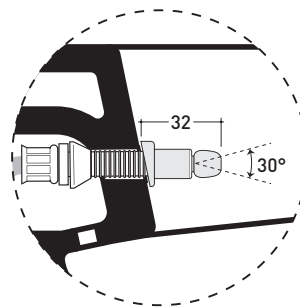

Package dim. **56,5 x 37 x 43,5 cm** | Weight **31,5 kg** | Pz. Pallet n° **15**

CE UNI EN 997

Dop-No997

vista zenitale / zenital view

dettaglio erogatore / bidet jet detail

sezione longitudinale / section