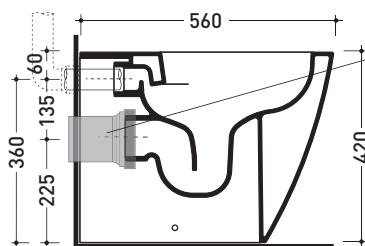

Package dim. **56,5 x 37 x 43,5 cm** | Weight **31,5 kg** | Pz. Pallet n° **15**

UNI EN 997 Dop-No997

pag. 1/2

vista zenitale / zenital view

vista laterale / lateral view

vista retro / back view

**SCARICO A PARETE**  
**PREDISPOSTO PER WC SOSPESO**  
 WALL DISCHARGE ARRANGEMENT  
 FOR WALL-HUNG WC