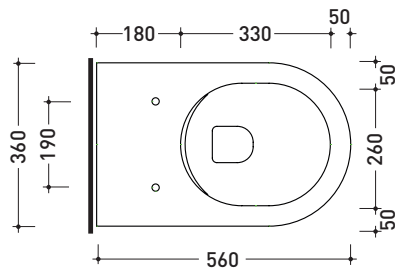

Package dim. **56,5 x 37 x 43,5 cm** | Weight **31,5 kg** | Pz. Pallet n° **15**

CE UNI EN 997

Dop-No997

vista zenitale / zenital view

dettaglio erogatore / bidet jet detail

sezione longitudinale / section

Technical accessories: **Universal fixing bracket for wall hung wc/bidet** (41/P)

Package dim. **58 x 36,5 x 36 cm** | Weight **21,5 kg** | Pz. Pallet n° **15**

CE UNI EN 997

Dop-No997

vista zenitale / zenital view