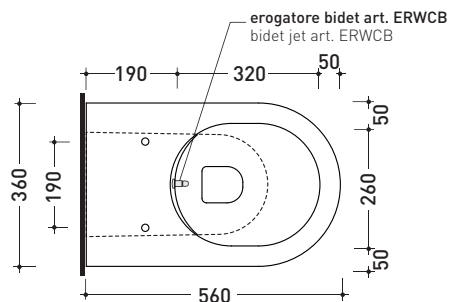

Package dim. **56,5 x 37 x 43,5 cm** | Weight **31,5 kg** | Pz. Pallet n° **15**

CE UNI EN 997

Dop-No997

vista zenitale / zenital view

vista laterale / lateral view

sezione longitudinale / section

vista retro / back view

Package dim. **56,5 x 37 x 43,5 cm** | Weight **31,5 kg** | Pz. Pallet n° **15**

CE UNI EN 997 Dop-No997

vista zenitale / zenital view

vista laterale / lateral view

vista retro / back view

da/from 100 a/to 120 mm

Package dim. **56,5 x 37 x 43,5 cm** | Weight **31,5 kg** | Pz. Pallet n° **15**

CE UNI EN 997

Dop-No997

vista zenitale / zenital view

dettaglio erogatore / bidet jet detail

sezione longitudinale / section