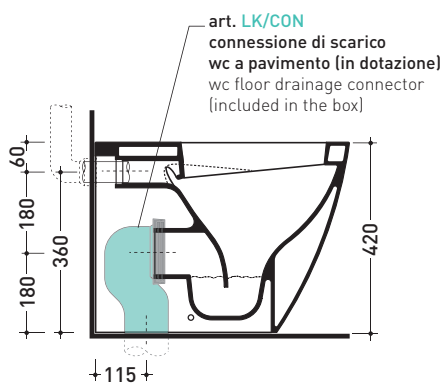

Package dim. **56,5 x 37 x 43,5 cm** | Weight **31,5 kg** | Pz. Pallet n° **15**

CE UNI EN 997

Dop-No997

vista zenitale / zenital view

vista laterale / lateral view

sezione longitudinale / section

vista retro / back view