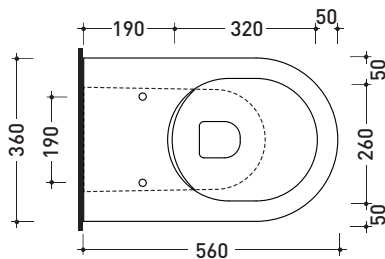

Package dim. **56,5 x 37 x 43,5 cm** | Weight **31,5 kg** | Pz. Pallet n° **15**

CE UNI EN 997

Dop-No997

vista zenitale / zenital view

vista laterale / lateral view

sezione longitudinale / section

vista retro / back view

Package dim. **56,5 x 37 x 43,5 cm** | Weight **31,5 kg** | Pz. Pallet n° **15**

CE UNI EN 997 Dop-No997

vista zenitale / zenital view

vista laterale / lateral view

vista retro / back view

da/from 100 a/to 120 mm

Package dim. **56,5 x 37 x 43,5 cm** | Weight **31,5 kg** | Pz. Pallet n° **15**

CE UNI EN 997

Dop-No997

vista zenitale / zenital view

dettaglio erogatore / bidet jet detail

sezione longitudinale / section