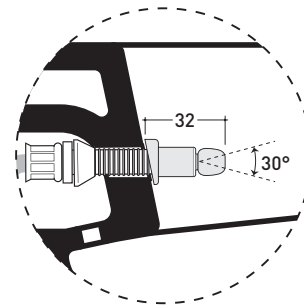

Package dim. 56,5 x 37 x 43,5 cm | Weight 32,5 kg | Pz. Pallet n° 15

pag. 1/2

CE UNI EN 997

Dop-No997

vista zenitale / zenital view

dettaglio erogatore / bidet jet detail

sezione longitudinale / section

vista retro / back view