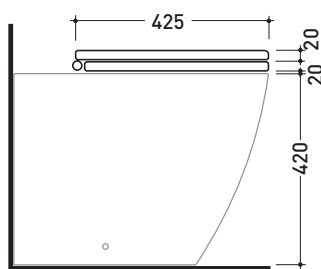

Package dim. **52 x 40 x 7 cm** | Weight **4,4 kg** | Pz. Pallet n° -

CE

art. LK117 - LK117G - LK117R  
vista zenitale / zenital view

art. 5051/WC - 5051/WCG  
vista zenitale / zenital view

art. 5064  
vista zenitale / zenital view