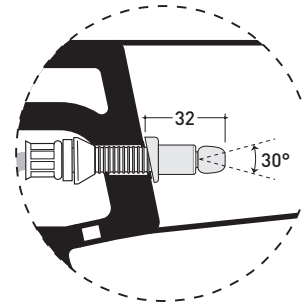

Technical accessories: **Universal fixing bracket for wall hung wc/bidet** (41/P)

Package dim. **58 x 36,5 x 36 cm** | Weight **21,5 kg** | Pz. Pallet n° **15**

CE UNI EN 997

Dop-No997

vista zenitale / zenital view