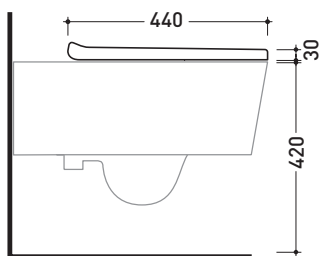

art. 5051/WC - 5051/WCG
vista laterale / lateral view