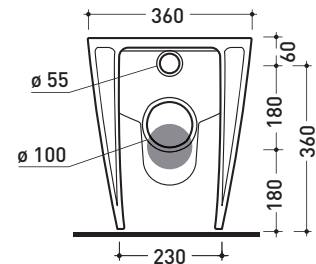

Package dim. **56,5 x 37 x 43,5 cm** | Weight **31,5 kg** | Pz. Pallet n° **15**

CE UNI EN 997

Dop-No997

vista zenitale / zenital view

vista laterale / lateral view

sezione longitudinale / section

vista retro / back view

Package dim. **56,5 x 37 x 43,5 cm** | Weight **31,5 kg** | Pz. Pallet n° **15**

CE UNI EN 997 Dop-No997

vista zenitale / zenital view

vista laterale / lateral view

vista retro / back view

da/from 100 a/to 120 mm

sezione longitudinale / section

art. LK1012 (LKR90+LKR40)  
 connessioni di scarico  
 (in dotazione)  
 drainage connector  
 (included in the box)

sezione longitudinale / section

sizes in mm

Please consider a 2% tolerance on indicated measurements