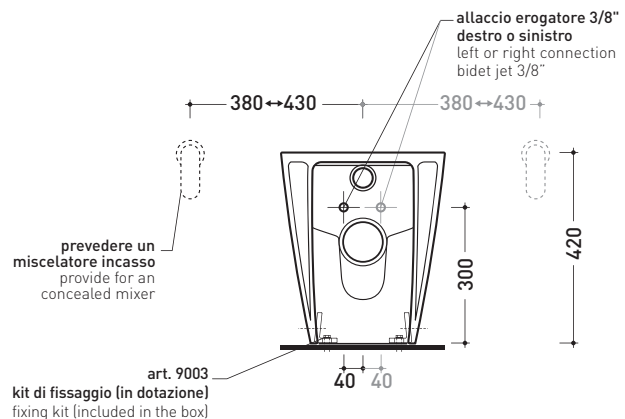

Package dim. **56,5 x 37 x 43,5 cm** | Weight **31,5 kg** | Pz. Pallet n° **15**

CE UNI EN 997

Dop-No997

vista zenitale / zenital view

vista laterale / lateral view

sezione longitudinale / section

vista retro / back view

Package dim. 56,5 x 37 x 43,5 cm | Weight 32,5 kg | Pz. Pallet n° 15

pag. 1/2

CE UNI EN 997

Dop-No997

vista zenitale / zenital view

dettaglio erogatore / bidet jet detail

sezione longitudinale / section

vista retro / back view