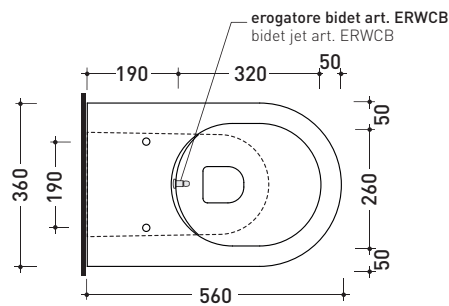

Package dim. **56,5 x 37 x 43,5 cm** | Weight **31,5 kg** | Pz. Pallet n° **15**

CE UNI EN 997

Dop-No997

vista zenitale / zenital view

vista laterale / lateral view

sezione longitudinale / section

vista retro / back view

Package dim. **56,5 x 37 x 43,5 cm** | Weight **31,5 kg** | Pz. Pallet n° **15**

CE UNI EN 997 Dop-No997

vista zenitale / zenital view

vista laterale / lateral view

vista retro / back view

da/from 100 a/to 120 mm

Package dim. **56,5 x 37 x 43,5 cm** | Weight **31,5 kg** | Pz. Pallet n° **15**

CE UNI EN 997

Dop-No997

vista zenitale / zenital view

dettaglio erogatore / bidet jet detail

sezione longitudinale / section

Package dim. 56,5 x 37 x 43,5 cm | Weight 32,5 kg | Pz. Pallet n° 15

pag. 1/2

CE UNI EN 997

Dop-No997

vista zenitale / zenital view

dettaglio erogatore / bidet jet detail

sezione longitudinale / section

vista retro / back view