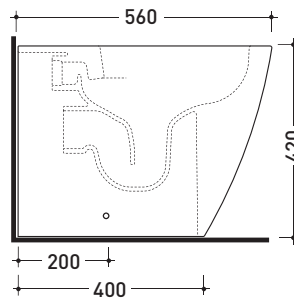

Package dim. **56,5 x 37 x 43,5 cm** | Weight **31,5 kg** | Pz. Pallet n° **15**

CE UNI EN 997

Dop-No997

vista zenitale / zenital view

vista laterale / lateral view

sezione longitudinale / section

vista retro / back view

Package dim. **56,5 x 37 x 43,5 cm** | Weight **31,5 kg** | Pz. Pallet n° **15**

CE UNI EN 997 Dop-No997

vista zenitale / zenital view

vista laterale / lateral view

vista retro / back view

da/from 100 a/to 120 mm

Package dim. **56,5 x 37 x 43,5 cm** | Weight **31,5 kg** | Pz. Pallet n° **15**

CE UNI EN 997

Dop-No997

vista zenitale / zenital view

dettaglio erogatore / bidet jet detail

sezione longitudinale / section

Package dim. **56,5 x 37 x 43,5 cm** | Weight **31,5 kg** | Pz. Pallet n° **15**

UNI EN 997 Dop-No997

pag. 1/2

vista zenitale / zenital view

vista laterale / lateral view

vista retro / back view

**SCARICO A PARETE**  
**PREDISPOSTO PER WC SOSPESO**  
 WALL DISCHARGE ARRANGEMENT  
 FOR WALL-HUNG WC