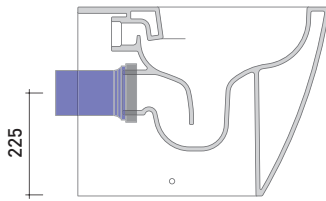

KIT SUITABLE FOR WALL TRAP

LKR00 (SET: LKR00)