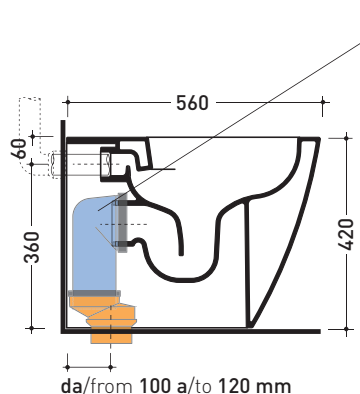

Package dim. **56,5 x 37 x 43,5 cm** | Weight **31,5 kg** | Pz. Pallet n° **15**

CE UNI EN 997 Dop-No997

vista zenitale / zenital view

vista laterale / lateral view

vista retro / back view

da/from 100 a/to 120 mm

sezione longitudinale / section

art. LK1012 (LKR90+LKR40)  
 connessioni di scarico  
 (in dotazione)  
 drainage connector  
 (included in the box)

sezione longitudinale / section

sizes in mm

Please consider a 2% tolerance on indicated measurements