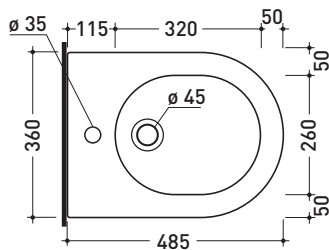

Package dim. **58 x 36,5 x 36 cm** | Weight **21 kg** | Pz. Pallet n° **15**

UNI EN 14528 - CL20 Dop-No14528

vista zenitale / zenital view

vista laterale / lateral view

sezione longitudinale / section

vista retro / back view