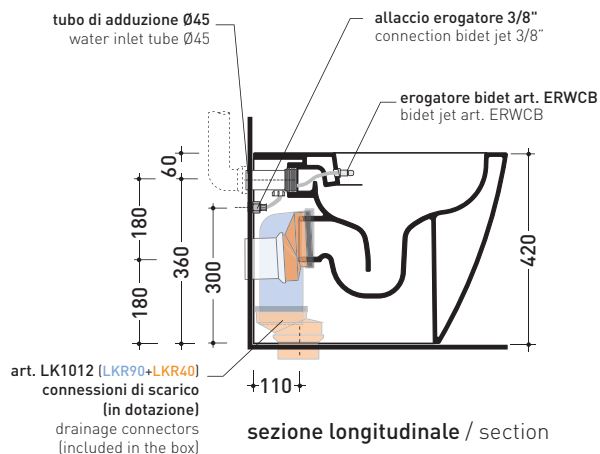

Package dim. **56,5 x 37 x 43,5 cm** | Weight **31,5 kg** | Pz. Pallet n° **15**

CE UNI EN 997

Dop-No997

vista zenitale / zenital view

dettaglio erogatore / bidet jet detail

sezione longitudinale / section