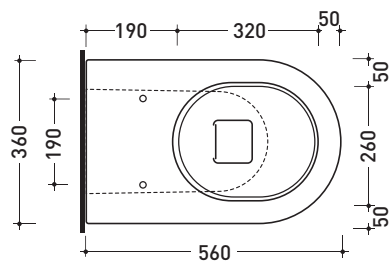

Package dim. **56,5 x 37 x 43,5 cm** | Weight **31,5 kg** | Pz. Pallet n° **15**

CE UNI EN 997

Dop-No997

vista zenitale / zenital view

vista laterale / lateral view

sezione longitudinale / section

vista retro / back view

Package dim. **56,5 x 37 x 43,5 cm** | Weight **31,5 kg** | Pz. Pallet n° **15**

CE UNI EN 997 Dop-No997

vista zenitale / zenital view

vista laterale / lateral view

vista retro / back view

da/from 100 a/to 120 mm