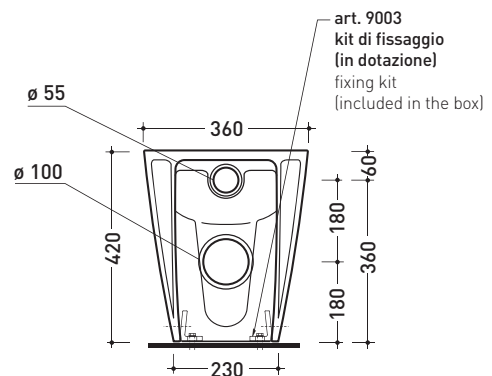

Package dim. **56,5 x 37 x 43,5 cm** | Weight **31,5 kg** | Pz. Pallet n° **15**

CE UNI EN 997

Dop-No997

vista zenitale / zenital view

vista laterale / lateral view

sezione longitudinale / section

vista retro / back view

Package dim. **56,5 x 37 x 43,5 cm** | Weight **31,5 kg** | Pz. Pallet n° **15**

CE UNI EN 997 Dop-No997

vista zenitale / zenital view

vista laterale / lateral view

vista retro / back view

da/from 100 a/to 120 mm