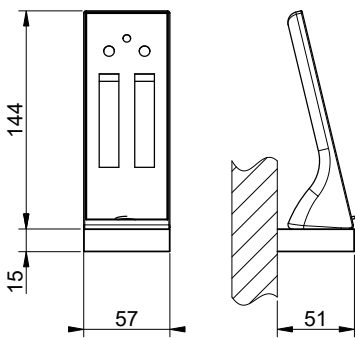

12V DC

GESSI

ACCIAIO 57831

SOFFIONE INCASSO 300X500 MULTIFUNZIONE COLOUR

Formato **A4**

Dis.: GPF5783100000G000

Gessi S.p.A. Parco Gessi, 13037 Serravalle Sesia (Vercelli) Italy Tel. 0039 0163 454111 Fax. 0039 0163 453150 www.gessi.com e-mail: gessi@gessi.it