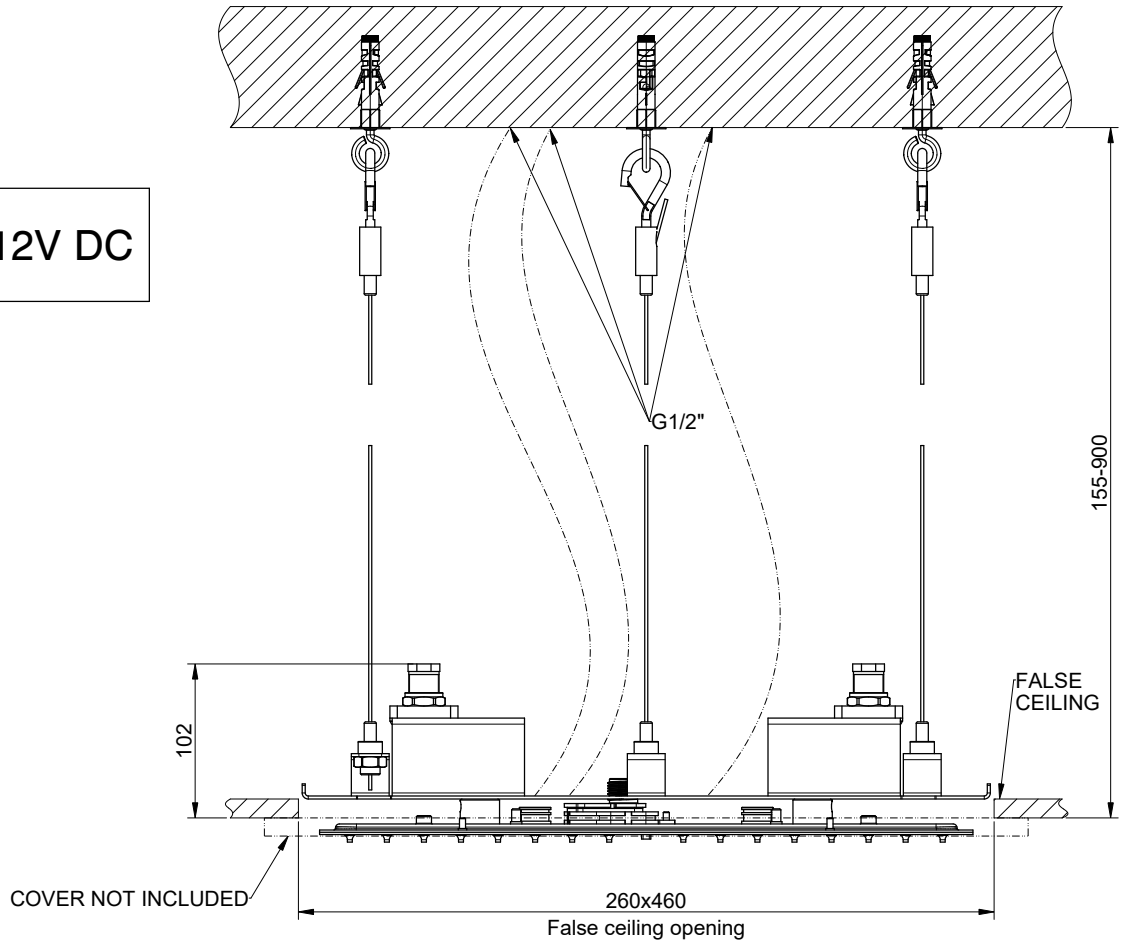

12V DC

GESSI

ACCIAIO 57831

SOFFIONE INCASSO 300X500 MULTIFUNZIONE COLOUR

Formato **A4**

Dis.: GPF5783100000G000

Gessi S.p.A. Parco Gessi, 13037 Serravalle Sesia (Vercelli) Italy Tel. 0039 0163 454111 Fax. 0039 0163 453150 www.gessi.com e-mail: gessi@gessi.it