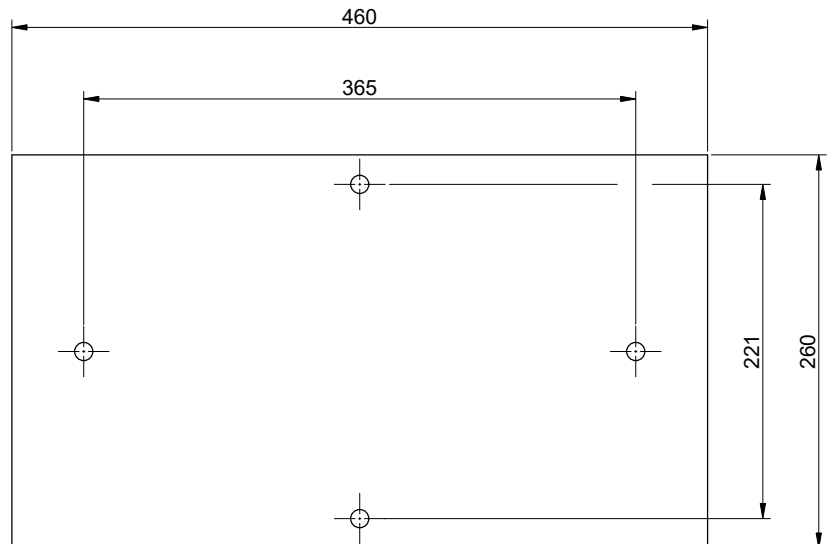

12V DC

GESSI

ACCIAIO 57831

SOFFIONE INCASSO 300X500 MULTIFUNZIONE COLOUR

Formato **A4**

Dis.: GPF5783100000G000

Gessi S.p.A. Parco Gessi, 13037 Serravalle Sesia (Vercelli) Italy Tel. 0039 0163 454111 Fax. 0039 0163 453150 www.gessi.com e-mail: gessi@gessi.it