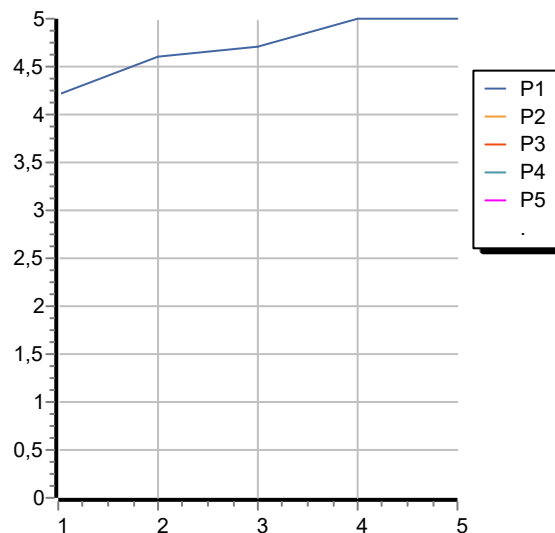

Portate / Flowrates (lt/min)

PRESSIONE PRESSURE	1 BAR	2 BAR	3 BAR	4 BAR	5 BAR
P1 BIDET BIDET	4,2	4,6	4,7	5	5
P2					
P3					
P4					
P5					

PAN

ZP6332

Pesi e Misure / Weights and Sizes

Peso (Kg) Weight (lb)	2,10 (Kg)	4,63 (lb)
Volume test (dc3) - (in3)	4,05 (dc3)	247,15 (in3)
h (mm) - (in)	70,00 (mm)	2,76 (in)
L1 (mm) - (in)	150,00 (mm)	5,91 (in)
L2 (mm) - (in)	385,00 (mm)	15,16 (in)