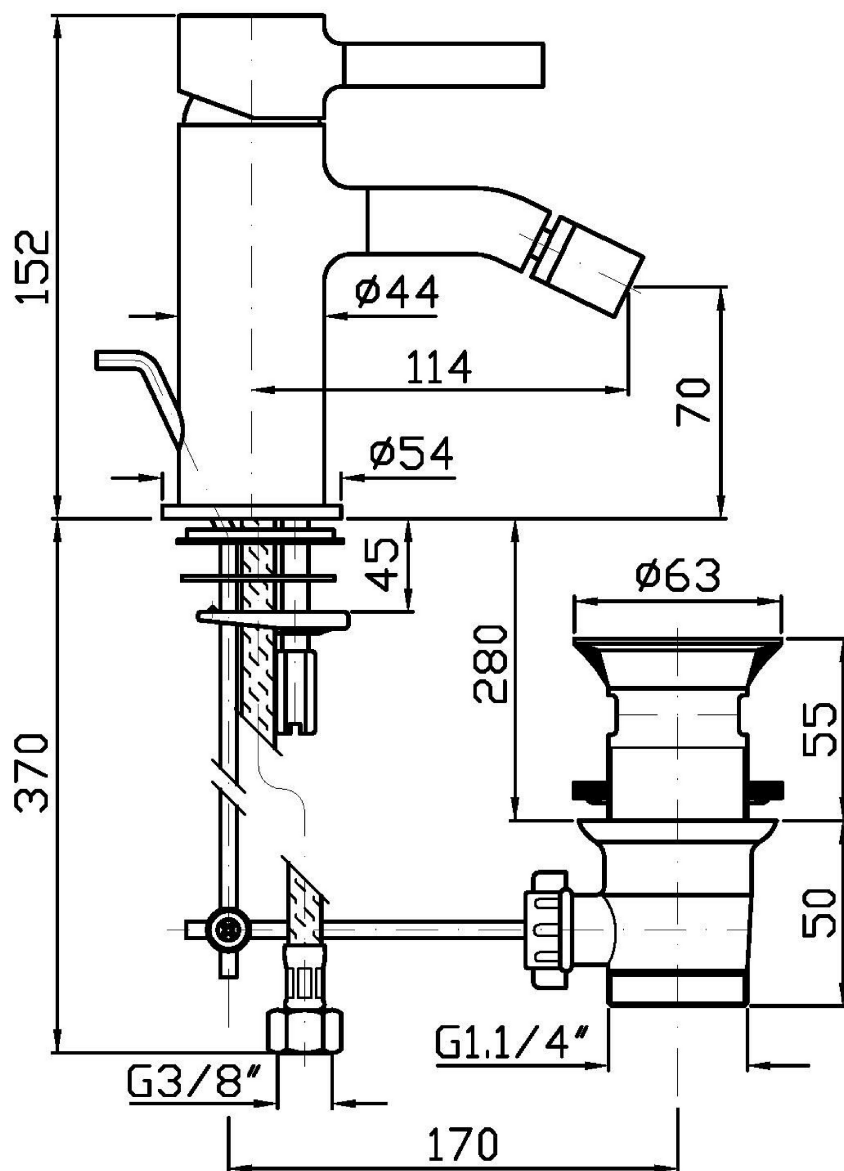

PAN

ZP6332

Disegno Complessivo / Overall Drawing