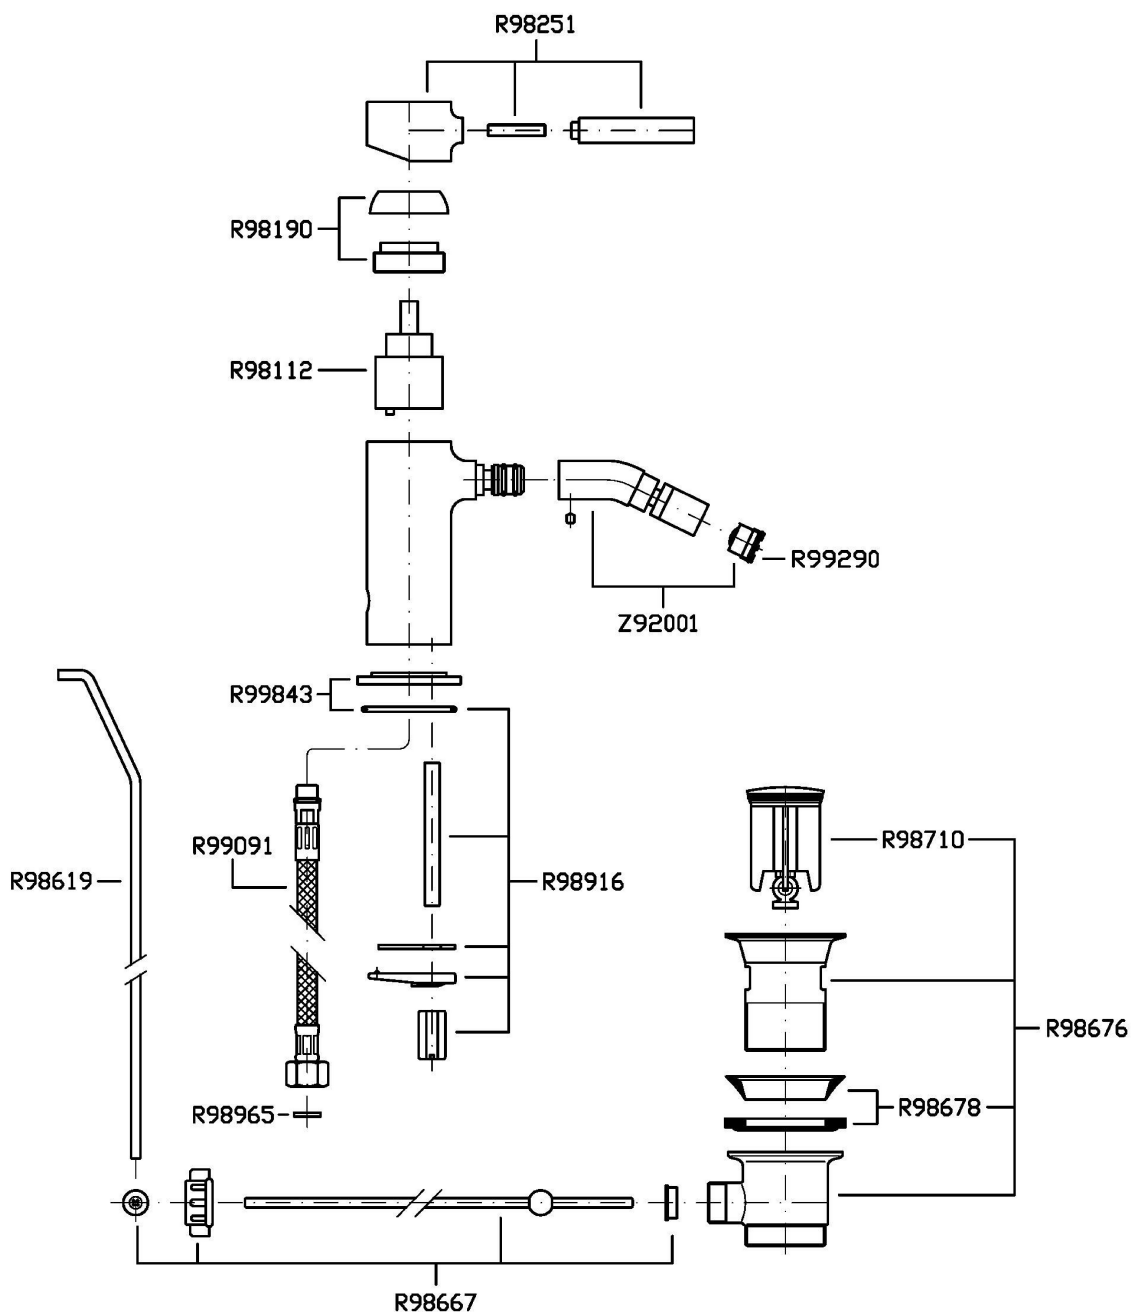

PAN

ZP6332

Miscelatore monocomando bidet. / Single lever bidet mixer.

Miscelatore monocomando bidet con aeratore, scarico da 1 ¼", flessibili di collegamento.
Water Saving - portata d'acqua uguale o inferiore a 6 l/min.

Single lever bidet mixer with aerator, 1 ¼" pop-up waste, flexible tails.
Water Saving - water flow rate of 6 l/min or less.

Finiture / Finishes

 Cromo / Chrome	 C3 Nickel Spazzolato / Brushed Nickel	 C8 Nickel Lucido / Polished Nickel	 C40 Oro / Gold	 C41 Oro spazzolato / Brushed Gold	 C50 Metal Black / Metal Black	 C51 Metal Black spazzolato / Brushed Metal Black	 W1 Bianco Opaco Goffrato / Embossed Matt White
 N1 Nero Opaco Goffrato / Embossed Matt Black	 N6 Nero opaco / Matt black						

PAN

ZP6332

Disegno Complessivo / Overall Drawing

PAN

ZP6332

Esplosi / Exploded

PAN

ZP6332

Portate / Flowrates (lt/min)

PRESSIONE PRESSURE	1 BAR	2 BAR	3 BAR	4 BAR	5 BAR
P1 BIDET BIDET	4,2	4,6	4,7	5	5
P2					
P3					
P4					
P5					

PAN

ZP6332

Pesi e Misure / Weights and Sizes

Peso (Kg) Weight (lb)	2,10 (Kg)	4,63 (lb)
Volume test (dc3) - (in3)	4,05 (dc3)	247,15 (in3)
h (mm) - (in)	70,00 (mm)	2,76 (in)
L1 (mm) - (in)	150,00 (mm)	5,91 (in)
L2 (mm) - (in)	385,00 (mm)	15,16 (in)