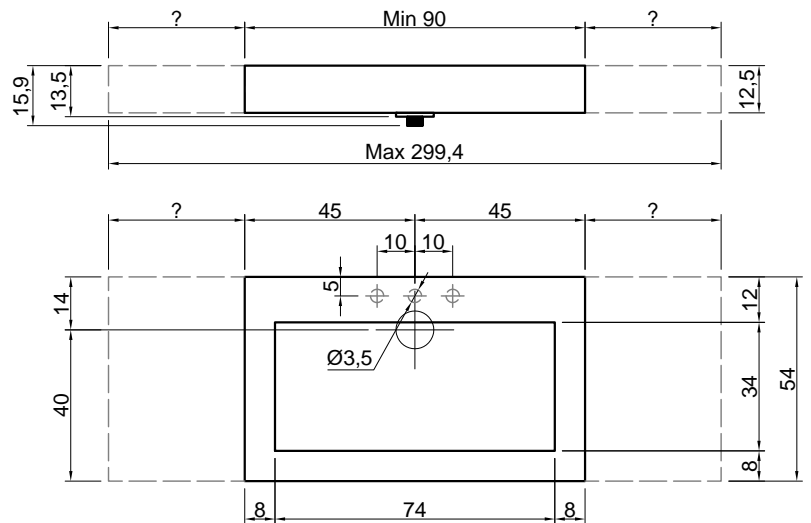

**Article:** CRS40 + MYSLOT490 depth 40

**Material:** Corian

**Overflow:** NO

**Description:** Top with integrated sink in Corian 125 mm thick, with drain prepared for siphon.

## MYSLOT90

**Articolo:** CRS54 + MYSLOT90 prof. 54

**Materiale:** Corian

**Troppo pieno:** NO

**Descrizione:** Top con lavabo integrato in Corian spess. 125 mm, con sistema di scarico predisposto per sifone.

**Article:** CRS54 + MYSLOT90 depth 54

**Material:** Corian

**Overflow:** NO

**Description:** Top with integrated sink in Corian 125 mm thick, with drain prepared for siphon.

**ATTENZIONE**

Si declina ogni responsabilità relativa ad eventuali inesattezze contenute in queste istruzioni dovute ad errori di trascrizione.