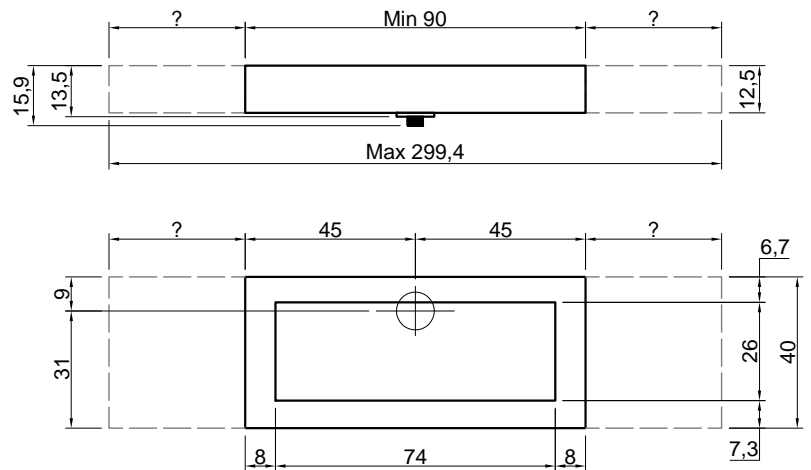

PANTA REI  
art. CR254 + MYSLOT90

L  
da 92,4 cm a 299,4 cm  
from 92,4 cm to 299,4 cm

L  
da 90 cm a 299, cm  
from 90 cm to 299,4 cm

L  
da 90 cm a 216 cm  
from 90 cm to 216 cm

## MYSLOT490

**Articolo:** CRS40 + MYSLOT490 prof. 40

**Materiale:** Corian

**Troppo pieno:** NO

**Descrizione:** Top con lavabo integrato in Corian spess. 125 mm, con sistema di scarico predisposto per sifone.

**Article:** CRS40 + MYSLOT490 depth 40

**Material:** Corian

**Overflow:** NO

**Description:** Top with integrated sink in Corian 125 mm thick, with drain prepared for siphon.