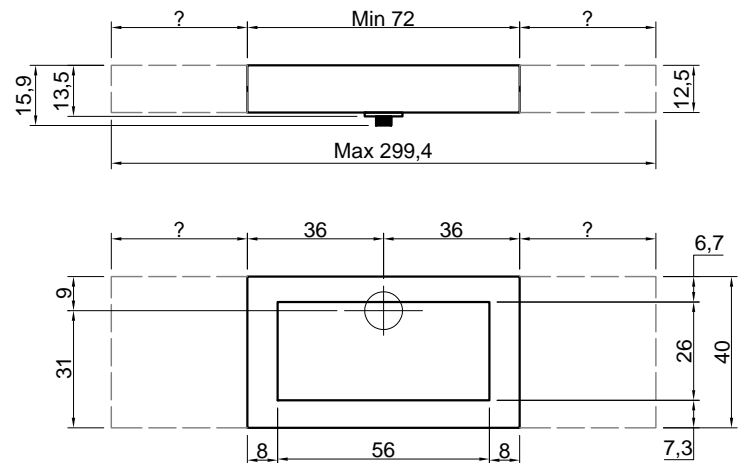

L  
 da 74,4 cm a 299,4 cm  
 from 74,4 cm to 299,4 cm

ATELIER - BESPOKE - BEMADE  
 art. CR140 + MYSLOT472

L  
 da 72 cm a 299,4 cm  
 from 72 cm to 299,4 cm

PANTA REI  
 art. CR240 + MYSLOT472

L  
 da 72 cm a 216 cm  
 from 72 cm to 216 cm

## MYSLOT472

**Articolo:** CRS40 + MYSLOT472 prof. 40

**Materiale:** Corian

**Troppopieno:** NO

**Descrizione:** Top con lavabo integrato in Corian spess. 125 mm, con sistema di scarico predisposto per sifone.

**Article:** CRS40 + MYSLOT472 depth 40

**Material:** Corian

**Overflow:** NO

**Description:** Top with integrated sink in Corian 125 mm thick, with drain prepared for siphon.