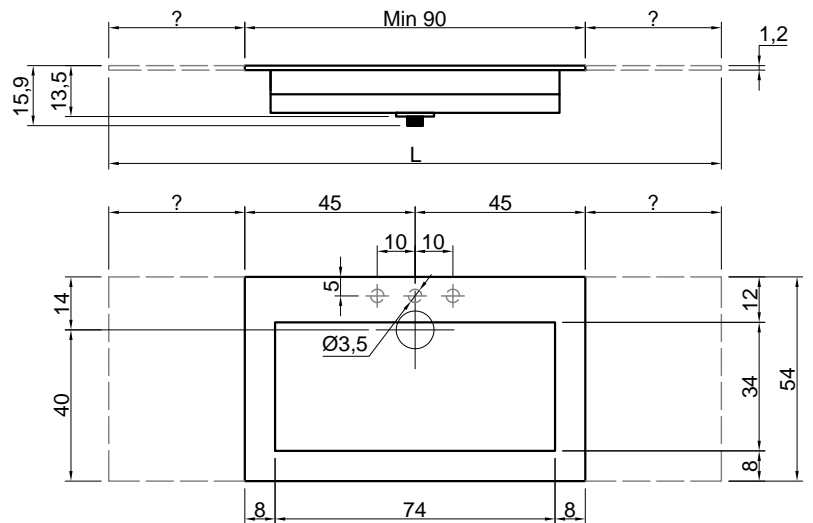

MYSLOT90

Articolo: MYSLOT90 prof. 54

Materiale: Corian

Troppopieno: NO

Descrizione: Top con lavabo integrato in Corian spess. 12 mm, con sistema di scarico predisposto per sifone.

Article: MYSLOT90 depth 54

Material: Corian

Overflow: NO

Description: Top with integrated sink in Corian 12 mm thick, with drain prepared for siphon.

PIANA - ORMA - BINARIO12
art. CR154 + MYSLOT90

BESPOKE - ATELIER - BEMADE
art. CR154 + MYSLOT90

PANTA REI
art. CR254 + MYSLOT90

L
da 92,4 cm a 299,4 cm
from 92,4 cm to 299,4 cm

L
da 90 cm a 299, cm
from 90 cm to 299,4 cm

L
da 90 cm a 216 cm
from 90 cm to 216 cm