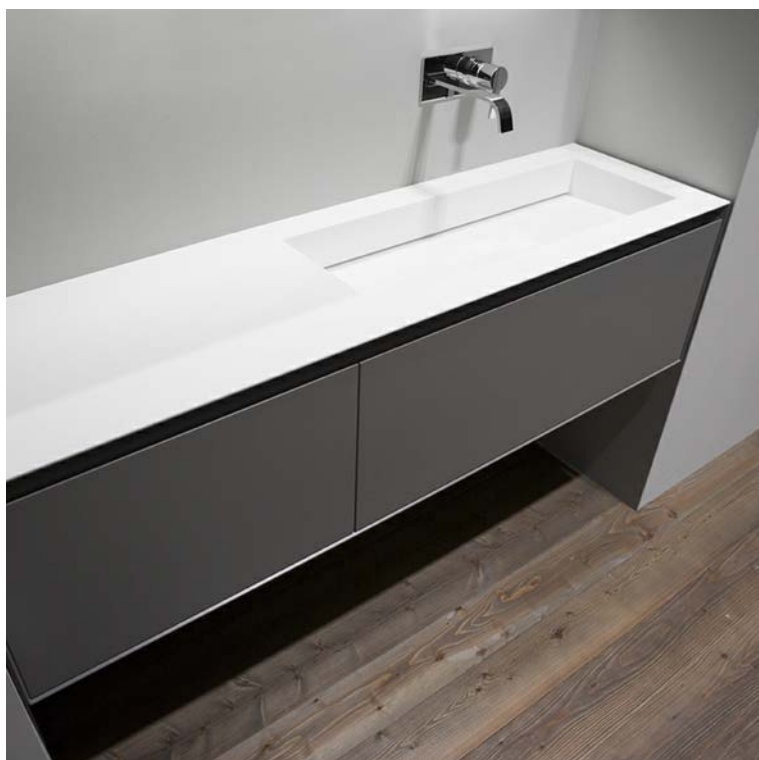

MYSLOT490

Articolo: MYSLOT490 prof. 40
Materiale: Corian
Troppo pieno: NO

Descrizione: Top con lavabo integrato in Corian spess. 12 mm, con sistema di scarico predisposto per sifone.

Article: MYSLOT490 depth 40
Material: Corian
Overflow: NO

Description: Top with integrated sink in Corian 12 mm thick, with drain prepared for siphon.

PIANA - ORMA - BINARIO12
art. CR140 + MYSLOT490

L
da 92,4 cm a 299,4 cm
from 92,4 cm to 299,4 cm

ATELIER - BESPOKE - BEMADE
art. CR140 + MYSLOT490

L
da 90 cm a 299,4 cm
from 90 cm to 299,4 cm

PANTA REI
art. CR240 + MYSLOT490

L
da 90 cm a 216 cm
from 90 cm to 216 cm