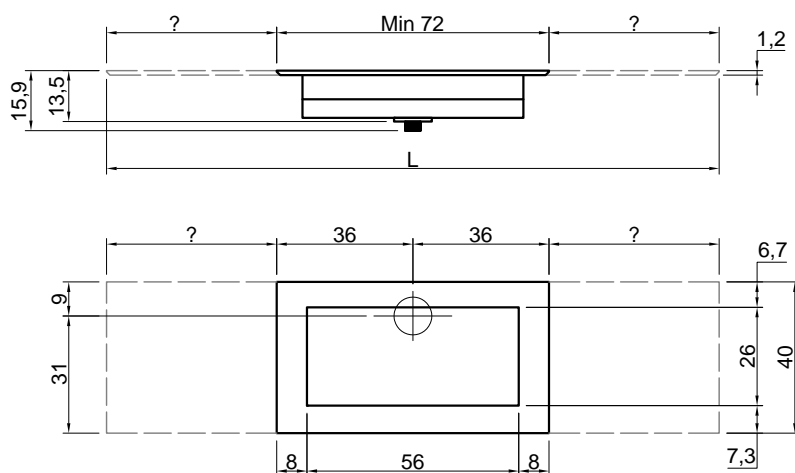

## MYSLOT472

**Articolo:** MYSLOT472 prof. 40  
**Materiale:** Corian  
**Troppopieno:** NO

**Descrizione:** Top con lavabo integrato in Corian spess. 12 mm, con sistema di scarico predisposto per sifone.

**Article:** MYSLOT472 depth 40  
**Material:** Corian  
**Overflow:** NO

**Description:** Top with integrated sink in Corian 12 mm thick, with drain prepared for siphon.

PIANA - ORMA  
 art. CR140 + MYSLOT472

L  
 da 74,4 cm a 299,4 cm  
 from 74,4 cm to 299,4 cm

ATELIER - BESPOKE - BEMADE  
 art. CR140 + MYSLOT472

L  
 da 72 cm a 299,4 cm  
 from 72 cm to 299,4 cm

PANTA REI  
 art. CR240 + MYSLOT472

L  
 da 72 cm a 216 cm  
 from 72 cm to 216 cm