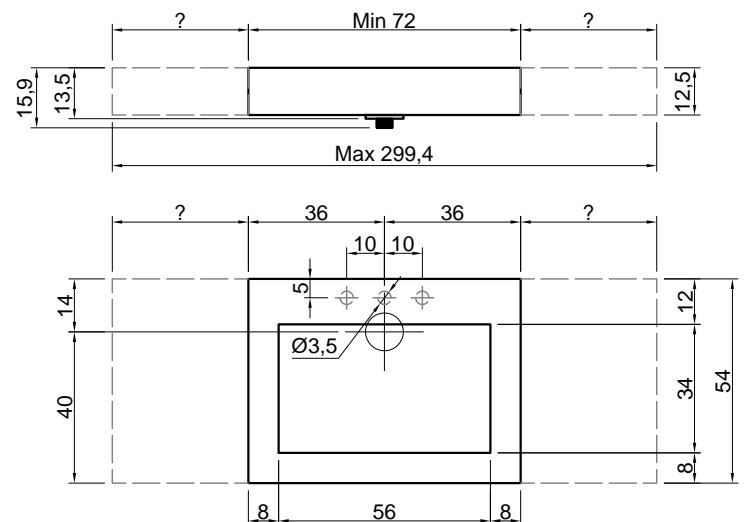

**Article:** CRS40 + MYSLOT472 depth 40

**Material:** Corian

**Overflow:** NO

**Description:** Top with integrated sink in Corian 125 mm thick, with drain prepared for siphon.

## MYSLOT72

**Articolo:** CRS54 + MYSLOT72 prof. 54

**Materiale:** Corian

**Troppieno:** NO

**Descrizione:** Top con lavabo integrato in Corian spess. 125 mm, con sistema di scarico predisposto per sifone.

**Article:** CRS54 + MYSLOT72 depth 54

**Material:** Corian

**Overflow:** NO

**Description:** Top with integrated sink in Corian 125 mm thick, with drain prepared for siphon.