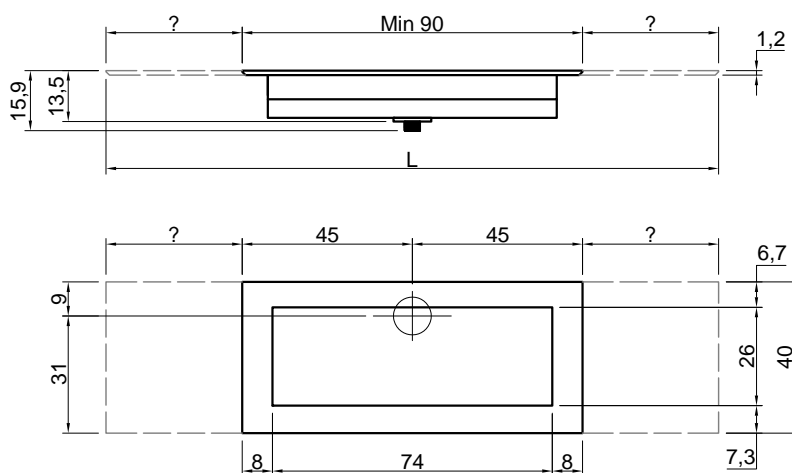

MYSLOT490

Articolo: MYSLOT490 prof. 40
Materiale: Corian
Troppo pieno: NO

Descrizione: Top con lavabo integrato in Corian spess. 12 mm, con sistema di scarico predisposto per sifone.

Article: MYSLOT490 depth 40
Material: Corian
Overflow: NO

Description: Top with integrated sink in Corian 12 mm thick, with drain prepared for siphon.

PIANA - ORMA - BINARIO12
art. CR140 + MYSLOT490

L
da 92,4 cm a 299,4 cm
from 92,4 cm to 299,4 cm

ATELIER - BESPOKE - BEMADE
art. CR140 + MYSLOT490

L
da 90 cm a 299,4 cm
from 90 cm to 299,4 cm

PANTA REI
art. CR240 + MYSLOT490

L
da 90 cm a 216 cm
from 90 cm to 216 cm