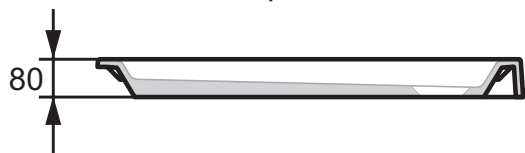

Размер A2/A1	Примерный вес в кг	Артикул №
800x800	36	235030.055
900x900	48	235031.055
1000x1000	60	235032.055

На пол/заподлицо рполом