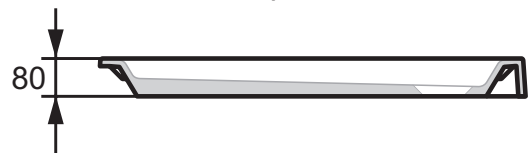

## HÜPPE Verano 4-угольная с формованной передней панелью 80mm

Размер A2/A1	Примерный вес в кг	Артикул №
800x800	38	235010.055
900x900	50	235011.055
1000x1000	62	235012.055

На пол/заподлицо рполом

## HÜPPE Verano 4-угольная без формованной передней панели 80мм

Размер A2/A1	Примерный вес в кг	Артикул №
800x800	30	235000.055
900x900	40	235001.055
1000x1000	50	235002.055

## HÜPPE Verano 1/4 круга с формованной передней панелью 80мм

Размер A2/A1	Примерный вес в кг	Артикул №
800x800	36	235030.055
900x900	48	235031.055
1000x1000	60	235032.055

На пол/заподлицо рполом