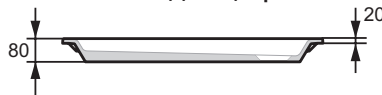

На пол/заподлицо рполом