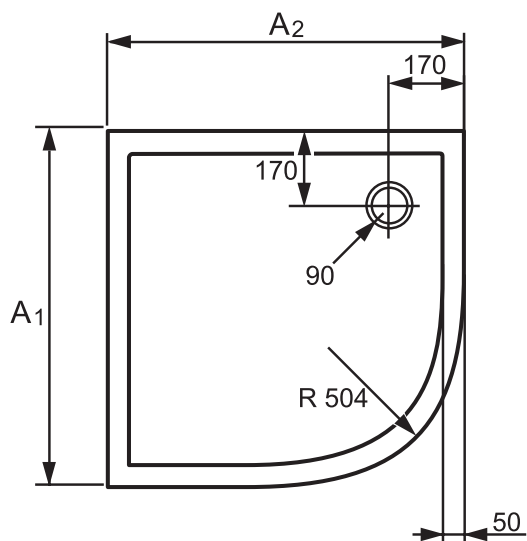

### Высота установки:

с ножками для поддона

На пол/заподлицо с полом

На пол/заподлицо рполом

с передней панелью (186мм)

## HÜPPE Verano 1/4 круга с формованной передней панелью 80мм

Размер A2/A1	Примерный вес в кг	Артикул №
800x800	36	235030.055
900x900	48	235031.055
1000x1000	60	235032.055

На пол/заподлицо рполом

## HÜPPE Verano 1/4 круга без формованной передней панели 80мм

Размер A2/A1	Примерный вес в кг	Артикул №
800x800	28	235020.055
900x900	37	235021.055
1000x1000	46	235022.055

**Высота установки:**

с ножками для поддона

с передней панелью (90мм)

На пол/заподлицо рполом

с передней панелью (186мм)