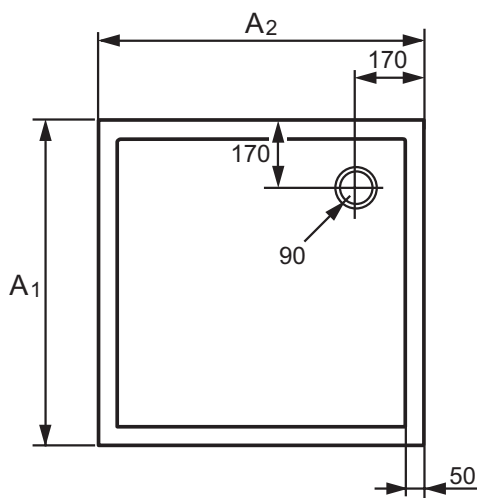

## HÜPPE Verano 4-угольная с формованной передней панелью 80mm

Размер A2/A1	Примерный вес в кг	Артикул №
800x800	38	235010.055
900x900	50	235011.055
1000x1000	62	235012.055

На пол/заподлицо рполом

## HÜPPE Verano 4-угольная без формованной передней панели 80мм

Размер A2/A1	Примерный вес в кг	Артикул №
800x800	30	235000.055
900x900	40	235001.055
1000x1000	50	235002.055

### Высота установки:

с ножками для поддона

На пол/заподлицо с полом

На пол/заподлицо рполом

с передней панелью (186мм)

с передней панелью (90мм)

На пол/заподлицо рполом

с передней панелью (186мм)