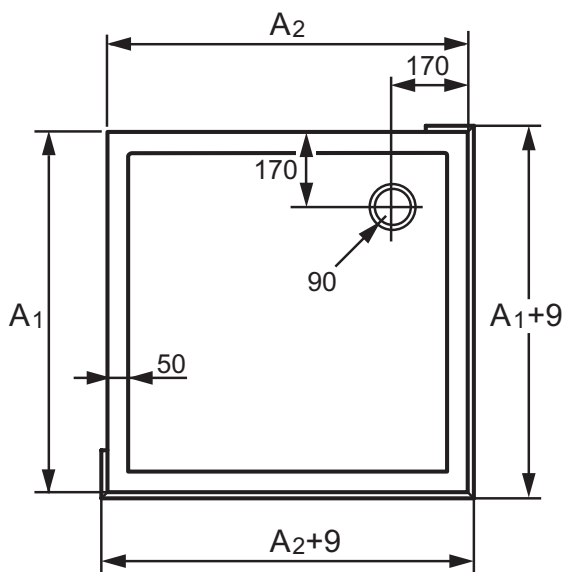

## HÜPPE Verano 4-угольная с формованной передней панелью 80mm

Размер A2/A1	Примерный вес в кг	Артикул №
800x800	38	235010.055
900x900	50	235011.055
1000x1000	62	235012.055

На пол/заподлицо рполом

### Высота установки:

с ножками для поддона

На пол/заподлицо с полом

На пол/заподлицо рполом

с передней панелью (186мм)

## HÜPPE Verano 1/4 круга с формованной передней панелью 80мм

Размер A2/A1	Примерный вес в кг	Артикул №
800x800	36	235030.055
900x900	48	235031.055
1000x1000	60	235032.055

На пол/заподлицо рполом

с передней панелью (90мм)

На пол/заподлицо рполом

с передней панелью (186мм)