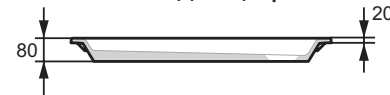

## HÜPPE Verano 4-угольная без формованной передней панели 80мм

Размер A2/A1	Примерный вес в кг	Артикул №
800x800	30	235000.055
900x900	40	235001.055
1000x1000	50	235002.055

### Высота установки:

с ножками для поддона

На пол/заподлицо с полом

На пол/заподлицо рполом

с передней панелью (186мм)