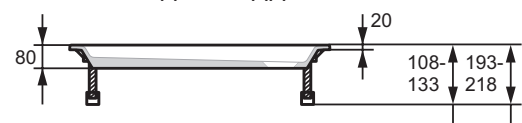

## HÜPPE Verano 4-угольная с формованной передней панелью 80mm

Размер A2/A1	Примерный вес в кг	Артикул №
800x800	38	235010.055
900x900	50	235011.055
1000x1000	62	235012.055

На пол/заподлицо рполом

## HÜPPE Verano 4-угольная без формованной передней панели 80мм

Размер A2/A1	Примерный вес в кг	Артикул №
800x800	30	235000.055
900x900	40	235001.055
1000x1000	50	235002.055

### Высота установки:

с ножками для поддона

На пол/заподлицо с полом

На пол/заподлицо рполом

с передней панелью (186мм)

## HÜPPE Verano 1/4 круга с формованной передней панелью 80мм

Размер A2/A1	Примерный вес в кг	Артикул №
800x800	36	235030.055
900x900	48	235031.055
1000x1000	60	235032.055

На пол/заподлицо рполом