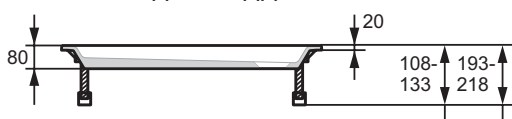

## HÜPPE Verano 1/4 круга с формованной передней панелью 80мм

Размер A2/A1	Примерный вес в кг	Артикул №
800x800	36	235030.055
900x900	48	235031.055
1000x1000	60	235032.055

На пол/заподлицо рполом

## HÜPPE Verano 1/4 круга без формованной передней панели 80мм

Размер A2/A1	Примерный вес в кг	Артикул №
800x800	28	235020.055
900x900	37	235021.055
1000x1000	46	235022.055

**Высота установки:**

с ножками для поддона