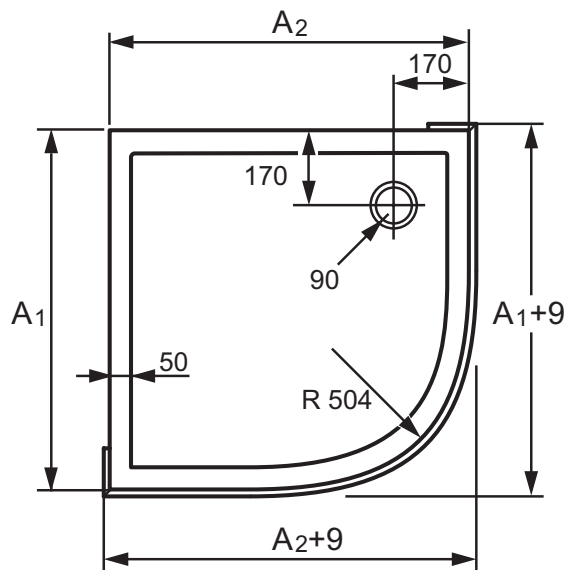

### Высота установки:

с ножками для поддона

На пол/заподлицо с полом

На пол/заподлицо рполом

с передней панелью (186мм)

## HÜPPE Verano 1/4 круга с формованной передней панелью 80мм

Размер A2/A1	Примерный вес в кг	Артикул №
800x800	36	235030.055
900x900	48	235031.055
1000x1000	60	235032.055

На пол/заподлицо рполом

## HÜPPE Verano 1/4 круга без формованной передней панели 80мм

Размер A2/A1	Примерный вес в кг	Артикул №
800x800	28	235020.055
900x900	37	235021.055
1000x1000	46	235022.055

**Высота установки:**

с ножками для поддона

с передней панелью (90мм)

На пол/заподлицо рполом

с передней панелью (186мм)