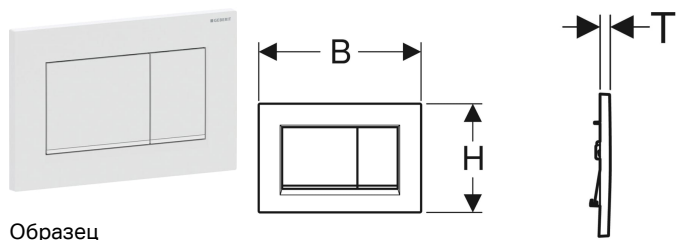

Смывная клавиша Geberit Sigma30 для двойного смыва

Применение

- Для задействования смыва из смывных бачков скрытого монтажа Sigma

Характеристики

- Фронтальная установка

Объем поставки

- Монтажная рама
- 2 держателя крепления рамки

- Шумопоглощающие толкатели привода смыва, быстрая установка без применения инструментов

Технические характеристики

Усилие привода (H) макс.

20 Н

- 2 толкателя привода смыва

Арт. №	Цвет / поверхность	Материал	B	H	T
115.883.01.1	Панель и клавиши: белый матовый лак, легко чистящееся покрытие Декоративные полоски: белый	Пластик	24.6 см	16.4 см	1.2 см
115.883.11.1	Панель и клавиши: белые Декоративные полоски: белый матовый	Пластик	24.6 см	16.4 см	1.2 см
115.883.14.1	Панель и клавиши: черный матовый лак, легко чистящееся покрытие Декоративные полоски: глянцевый хром	Пластик	24.6 см	16.4 см	1.2 см
115.883.16.1	Панель и клавиши: черный матовый лак, легко чистящееся покрытие Декоративные полоски: черный	Пластик	24.6 см	16.4 см	1.2 см
115.883.DW.1	Панель и клавиши: черные Декоративные полоски: черный матовый	Пластик	24.6 см	16.4 см	1.2 см
115.883.JQ.1	Панель и клавиши: лакированный матовый хром, с легкоочищаемой поверхностью Декоративные полоски: глянцевый хром	Пластик	24.6 см	16.4 см	1.2 см
115.883.JT.1	Панель и клавиши: белый матовый лак, легко чистящееся покрытие Декоративные полоски: глянцевый хром	Пластик	24.6 см	16.4 см	1.2 см
115.883.KH.1	Панель и клавиши: глянцевый хром Декоративные полоски: матовый хром	Пластик	24.6 см	16.4 см	1.2 см
115.883.KJ.1	Панель и клавиши: белые Декоративные полоски: глянцевый хром	Пластик	24.6 см	16.4 см	1.2 см
115.883.KK.1	Панель и клавиши: белые Декоративные полоски: позолота	Пластик	24.6 см	16.4 см	1.2 см
115.883.KM.1	Панель и клавиши: черные Декоративные полоски: глянцевый хром	Пластик	24.6 см	16.4 см	1.2 см