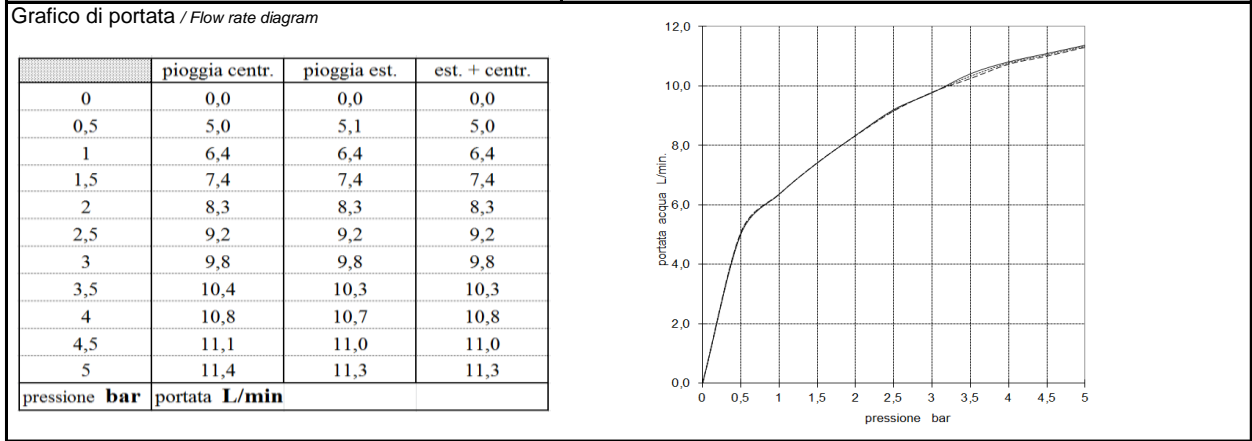

	SCHEDA TECNICA TECHNICAL SHEET	Date: 18/07/2017	Rev/0

Codice / Code: B01168	Descrizione / description: Doccia 3 getti Ø 140 mm 3 function handshower Ø 140 mm
--	--

MATERIALI / materials

ABS, Silicone, Nbr, Acetal

CARATTERISTICHE IDRAULICHE / hydraulic features

	pressione pressure	portata flow rate	temperatura temperature	<i>solo per miscelatori termostatici only for thermostatic mixers</i>	
min	1 bar	--	--	Blocco di sicurezza safety lock	/
max	5 bar	--	<70°C	Temperatura acqua fredda cold water temperature	/
consigliata recommended	2-3 bar	--	<42°C	Temperatura acqua calda hot water temperature	/