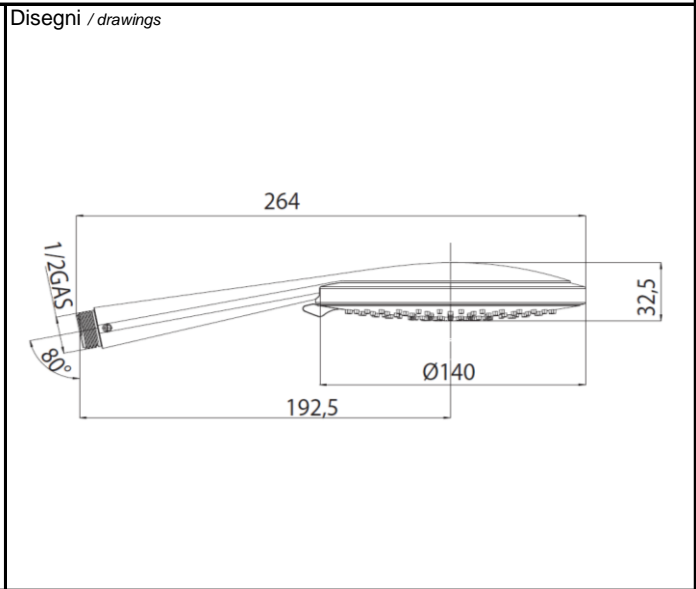

	SCHEDA TECNICA TECHNICAL SHEET	Date: 18/07/2017	Rev/0

Codice / Code: B01168	Descrizione / description: Doccia 3 getti Ø 140 mm 3 function handshower Ø 140 mm
--	--

MATERIALI / materials

ABS, Silicone, Nbr, Acetal

CARATTERISTICHE IDRAULICHE / hydraulic features

	pressione pressure	portata flow rate	temperatura temperature	<i>solo per miscelatori termostatici only for thermostatic mixers</i>	
min	1 bar	--	--	Blocco di sicurezza safety lock	/
max	5 bar	--	<70°C	Temperatura acqua fredda cold water temperature	/
consigliata recommended	2-3 bar	--	<42°C	Temperatura acqua calda hot water temperature	/