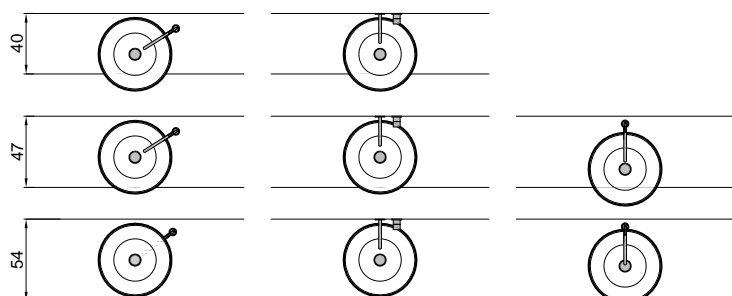

schema d' installazione lavabi e rubinetteria / sinks and taps installation layout