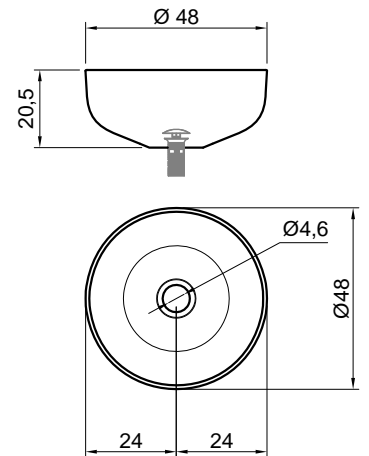

ALBUME

Articolo: ALBUME10
Materiale: Cristalmood
Troppopieno: NO
Peso lordo: kg 6 ca.
Peso netto: kg 5 ca.
Dimensione imballo: cm 53 x 53 x 25,5

Descrizione: Lavabo tondo in Cristalmood disponibile in diversi colori come da nostro campionario, sopraiano o abbinabile con colonna Art. ALBUME20, completo di piletta con scarico libero e raccordo per sifone.

Article: ALBUME10
Material: Cristalmood
Overflow: NO
Gross weight: kg 6 ca.
Net weight: kg 5 ca.
Packing dimensions: cm 53 x 53 x 25,5

Description: Round sink in Cristalmood, available in various colors, top mount or to be combined with pedestal Art. ALBUME20 complete with drain pipe fitting and open plug.

schema d' installazione lavabi e rubinetteria / sinks and taps installation layout

ALBUME

Articolo: **ALBUME11**

Materiale: Cristalmood

Troppopieno: NO

Peso lordo: kg 6,2 ca.

Peso netto: kg 5 ca.

Dimensione imballo: cm 53 x 53 x 25,5

Materiale: Rovere thermo / noce canaletto

Peso lordo: kg 12 ca.

Peso netto: kg 11 ca.

Dimensione imballo: cm 33 x 33 x 70,5

Descrizione: Colonna da terra in resina impiallacciata in legno con scarico a pavimento, sifone e tubo flessibile.