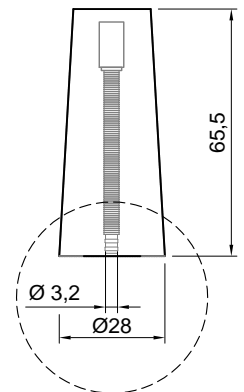

Predisporre scarico a pavimento per tubo Ø3,2cm
Prepare the floor drain for a Ø3,2cm tube