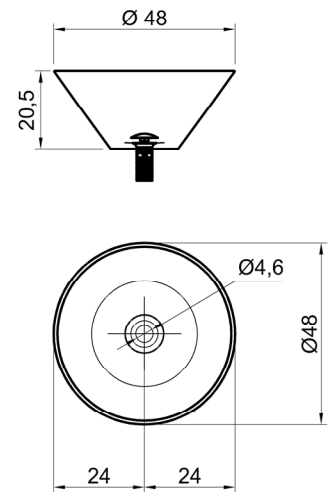

schema d' installazione lavabi e rubinetteria / sinks and taps installation layout

ALBUME

Articolo: **ALBUME11**

Materiale: Cristalmood

Troppopieno: NO

Peso lordo: kg 6,2 ca.

Peso netto: kg 5 ca.

Dimensione imballo: cm 53 x 53 x 25,5

Article: **ALBUME11**

Material: Cristalmood

Overflow: NO

Gross weight: kg 6,2 ca.

Net weight: kg 5 ca.

Packing dimensions: cm 53 x 53 x 25,5

Description: Round sink in Cristalmood, available in various colors, top mount or to be combined with pedestal Art. ALBUME20 complete with drain pipe fitting and open plug.

schema d' installazione lavabi e rubinetteria / sinks and taps installation layout

ALBUME

Articolo: ALBUME12

Materiale: Cristalmood

Troppo pieno: NO

Peso lordo: kg 11 ca.

Peso netto: kg 9,8 ca.

Dimensione imballo: cm 55 x 55 x 25,5