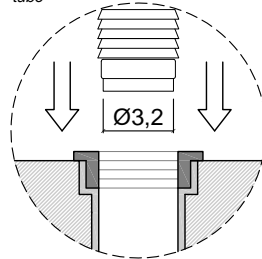

Predisporre scarico a pavimento per tubo Ø3,2cm
Prepare the floor drain for a Ø3,2cm tube