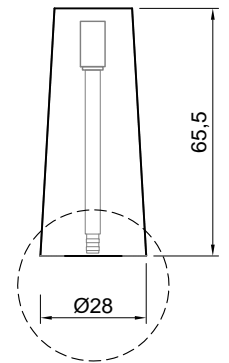

ALBUME20

Predisporre scarico a pavimento per tubo Ø40mm
Prepare the floor drain for a Ø40mm tube