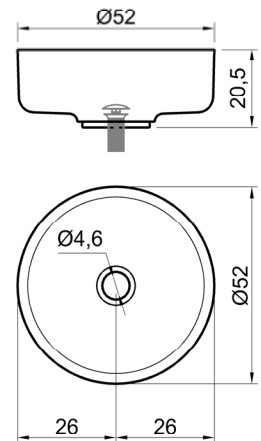

schema d' installazione lavabi e rubinetteria / sinks and taps installation layout

ALBUME

Articolo: **ALBUME11**

Materiale: Cristalmood

Troppopieno: NO

Peso lordo: kg 6,2 ca.

Peso netto: kg 5 ca.

Dimensione imballo: cm 53 x 53 x 25,5

schema d' installazione lavabi e rubinetteria / sinks and taps installation layout

ALBUME

Articolo: ALBUME12

Materiale: Cristalmood

Troppo pieno: NO

Peso lordo: kg 11 ca.

Peso netto: kg 9,8 ca.

Dimensione imballo: cm 55 x 55 x 25,5

Descrizione: Lavabo tondo in pietra, completo di piletta con scarico libero e raccordo per sifone.

Article: ALBUME12

Material: Cristalmood

Overflow: NO

Gross weight: kg 11 ca.

Net weight: kg 9,8 ca.

Packing dimensions: cm 55 x 55 x 25,5

Overflow: NO

Gross weight: kg 50 ca.

Net weight: kg 37 ca.

Packing dimensions: cm 54 x 54 x 28

Description: Round stone sink complete with drain pipe fitting and open plug.

ALBUME

Articolo: ALBUME20

Materiale: Cristalmood / Resina verniciata / Metallo liquido